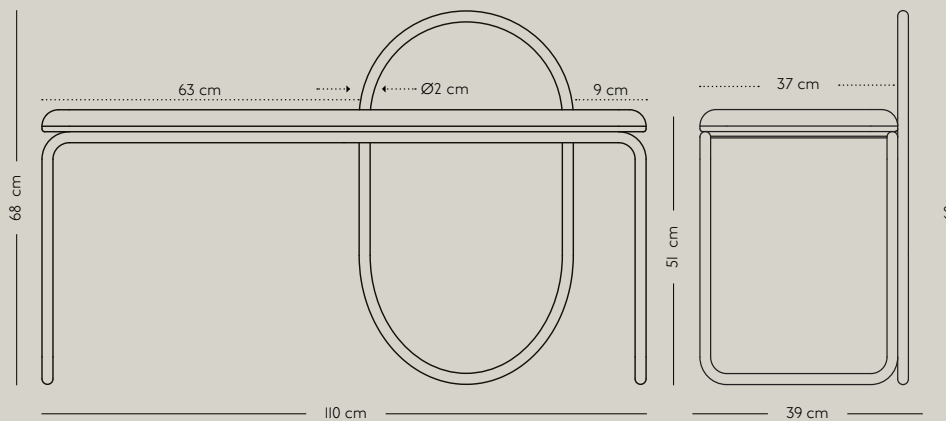

AYTM

ANGUI BENCH

Product sheet

SPECIFICATIONS

<i>PRODUCT TYPE</i>	Bench
<i>PRODUCT NAME</i>	ANGUI
<i>COLOURS</i>	Amber bouclé
	Dusty blue bouclé
	Anthracite bouclé
	Taupe bouclé
<i>DIMENSIONS</i>	L110 x W39 x H68 cm
<i>WEIGHT</i>	11,68 kg
<i>SITTING HEIGHT</i>	51 cm
<i>MATERIAL — FRAME</i>	Steel with powder coating
<i>MATERIAL — SEAT</i>	PU foam & Plywood / MDF
		Fabric: 80% RPET & 20% Polyester (Amber & Dusty blue)
		Fabric: 92% RPET & 8% Polyester (Anthracite & Taupe)
		≈ 5,5 recycled bottles (Gabriel Grain fabric)
<i>GABRIEL GRAIN DESIGN NO.</i>	Amber bouclé: 228763130
	Dusty blue bouclé: 228767134
	Anthracite bouclé: 228860328
	Taupe bouclé: 228861253
<i>GABRIEL GRAIN MATERIAL</i>	Click to read more about Gabriel Grain fabric specifications
<i>QUANTITY PER PARCEL</i>	1
<i>PACKAGING DIMENSIONS</i>	L121 x W41 x H18 cm
<i>PACKAGING WEIGHT</i>	15,7 kg
<i>COMPLIANT WITH</i>	EN 16139; EN 1021-1 & 2
	ANSI/BIFMA X5.4; TB117-2013
<i>MAX LOAD</i>	160 kg
<i>US FR LEGISLATION</i>	The Gabriel Grain fabric complies with US FR legislation
<i>PLEASE NOTE</i>	For the contract market kindly use the attached feet for recommended stability