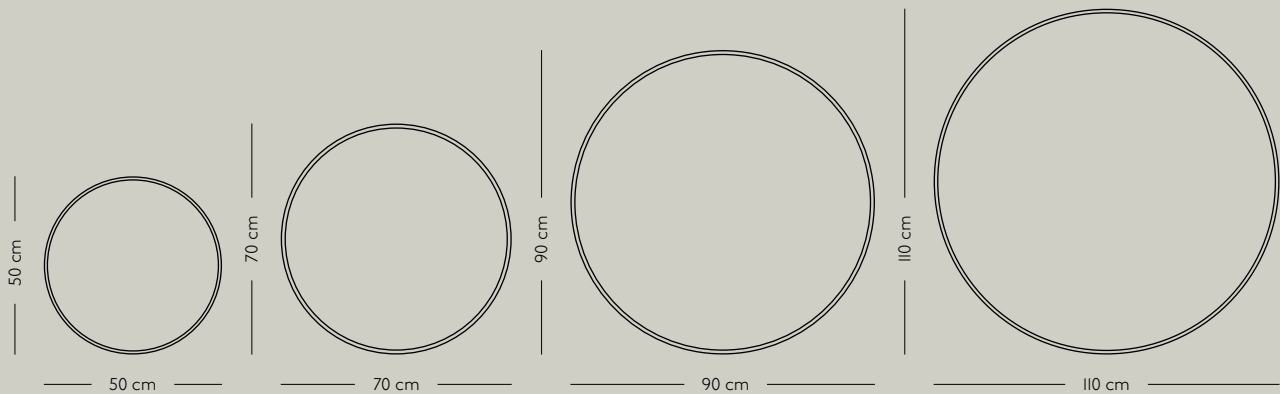

AYTM

CIRCUM MIRROR

Product sheet

SPECIFICATIONS

<i>PRODUCT TYPE</i>	Mirror
<i>PRODUCT NAME</i>	CIRCUM
<i>COLOURS</i>	Amber Black Brown Clear & Black Clear & Taupe Rose
<i>DIMENSION</i>	Extra Small: L:50 W:50 H:2 cm Small: L:70 W:70 H:2 cm Medium: L:90 W:90 H:2 cm Large: L:110 W:110 H:2 cm
<i>WEIGHT</i>	Extra Small: 3,9 kg Small: 5,7 kg Medium: 8,8 kg Large: 11,9 kg
<i>MATERIAL</i>	Mirror & MDF
<i>QUANTITY PER PARCEL</i>	1
<i>PACKAGING DIMENSIONS</i>	Extra Small: L:60 W:60 H:7 cm Small: L:84 W:84 H:7 cm Medium: L:102 W:102 H:7 cm Large: L:122 W:122 H:7 cm
<i>PACKAGING WEIGHT</i>	Extra Small: 3,9 kg Small: 6,75 kg Medium: 9,75 kg Large: 13,5 kg

VARIATIONS

	X-SMALL	SMALL	MEDIUM	LARGE
	BROWN Art. No. 500180795009	BROWN Art. No. 500180795010	BROWN Art. No. 500180795011	BROWN Art. No. 500180795012
	BLACK Art. No. 500180050009	BLACK Art. No. 500180050010	BLACK Art. No. 500180050011	BLACK Art. No. 500180050012
	AMBER Art. No. 500180633009	AMBER Art. No. 500180633010	AMBER Art. No. 500180633011	AMBER Art. No. 500180633012
	ROSE Art. No. 500180849009	ROSE Art. No. 500180849010	ROSE Art. No. 500180849011	ROSE Art. No. 500180849012
	CLEAR/TAUPE Art. No. 500189000009	CLEAR/TAUPE Art. No. 500189000010	CLEAR/TAUPE Art. No. 500189000011	CLEAR/TAUPE Art. No. 500189000012
	CLEAR/BLACK Art. No. 500189001009	CLEAR/BLACK Art. No. 500189001010	CLEAR/BLACK Art. No. 500189001011	CLEAR/BLACK Art. No. 500189001012