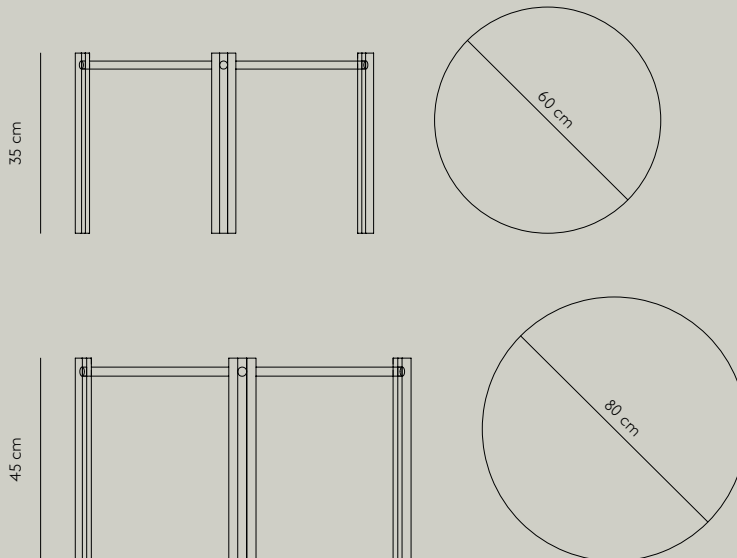

## ***SPECIFICATIONS***

<i><b>PRODUCT TYPE</b></i>	.....	Coffee table
<i><b>PRODUCT NAME</b></i>	.....	TRIBUS
<i><b>COLOURS</b></i>	.....	Black / Black
	.....	Black / Travertine
	.....	Gold / Travertine
	.....	Gold / Black
	.....	Light Sand / Black
<i><b>DIMENSIONS</b></i>	.....	Small: Ø60 x H35 cm
	.....	Large: Ø80 x H45 cm
<i><b>WEIGHT</b></i>	.....	Small: 20,5 kg
	.....	Large: 35,5 kg
<i><b>MATERIAL</b></i>	.....	Top: Marble or Travertine
	.....	Frame (black & light sand): Steel with powder coating Frame (gold): Steel with brass plating
<i><b>QUANTITY PER PARCEL</b></i>	.....	1 (comes in 2 packages)
<i><b>PACKAGING DIMENSIONS</b></i>	.....	Top (small): L76,5 x W76,5 x H13 cm
	.....	Top (large): L96,5 x W96,5 x H13 cm
	.....	Frame (small): L54 x W44 x H8,5 cm
	.....	Frame (large): L74 x W64 x H8,5 cm
<i><b>PACKAGING WEIGHT</b></i>	.....	Top (small): 16 kg
	.....	Top (large): 30 kg
	.....	Frame (small): 4,5 kg
	.....	Frame (large): 5,5 kg