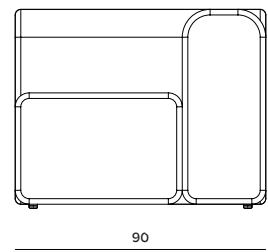

LEFT CORNER

CHAISE LONGUE