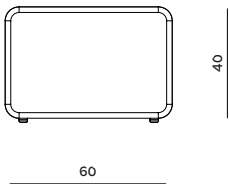

SIZES

POUF

CHAISE LONGUE

RIGHT CORNER