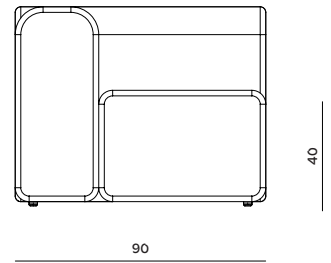

SIZES

POUF

CHAISE LONGUE

RIGHT CORNER