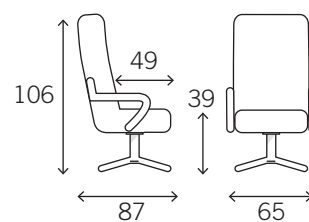

BRAVO

swivel

DESIGN: JAN EKSTRÖM

product data sheet
produktdatablad
produktdatablatt

Conform Collection AB
Vetlandavägen 14
SE-574 53 Holsbybrunn
Sweden

Tel +46 383 50890
Fax +46 383 50870

info@conform.se
www.conform.se