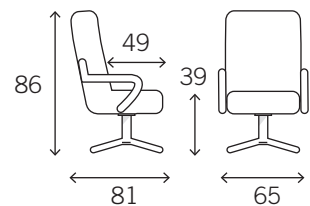

BRAVO LOW

product data sheet
produktdatablad
produkt Datenblatt

DESIGN: JAN EKSTRÖM

Conform Collection AB
Vetlandavägen 14
SE-574 53 Holsbybrunn
Sweden

Tel +46 383 50890
Fax +46 383 50870

info@conform.se
www.conform.se