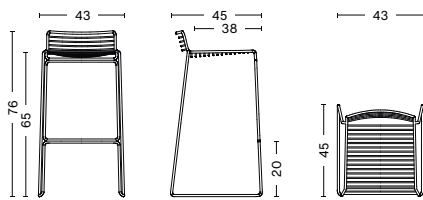

### DIMENSIONS

#### HEE BAR STOOL LOW

WIDTH 43 CM  
DEPTH 45 CM  
HEIGHT 76 CM  
SEAT HEIGHT 65 CM  
SEAT DEPTH 38 CM

#### HEE BAR STOOL HIGH

WIDTH 43 CM  
DEPTH 45 CM  
HEIGHT 86 CM  
SEAT HEIGHT 75 CM  
SEAT DEPTH 38 CM

## DIMENSIONS

WIDTH 36 CM  
DEPTH 33 CM  
HEIGHT 3 CM