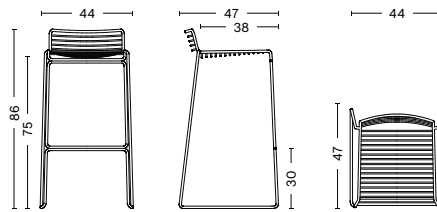

### DIMENSIONS

#### HEE BAR STOOL LOW

WIDTH 43 CM  
DEPTH 45 CM  
HEIGHT 76 CM  
SEAT HEIGHT 65 CM  
SEAT DEPTH 38 CM

#### HEE BAR STOOL HIGH

WIDTH 43 CM  
DEPTH 45 CM  
HEIGHT 86 CM  
SEAT HEIGHT 75 CM  
SEAT DEPTH 38 CM

## DIMENSIONS

WIDTH 36 CM  
DEPTH 33 CM  
HEIGHT 3 CM