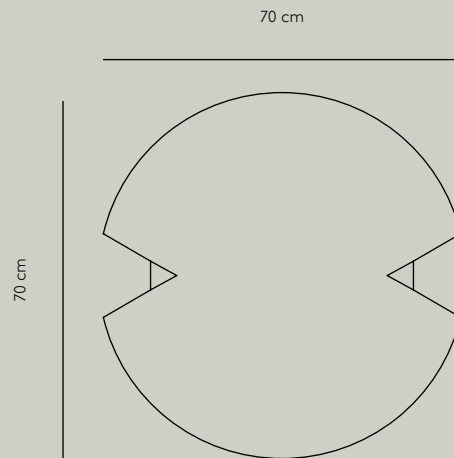

AYTM

VERTO MIRROR (ROUND)

Product sheet

SPECIFICATIONS

<i>PRODUCT TYPE</i>	Mirror
<i>PRODUCT NAME</i>	VERTO
<i>COLOURS</i>	Rainbow Black
<i>DIMENSION</i>	Ø:70 H:1,4 cm
<i>WEIGHT</i>	5,5 kg
<i>MATERIAL</i>	Mirror & MDF Deco: Copper w. coating
<i>QUANTITY PER PARCEL</i>	1
<i>PACKAGING DIMENSIONS</i>	L:77 W:7 H:77 cm
<i>PACKAGING WEIGHT</i>	7 kg