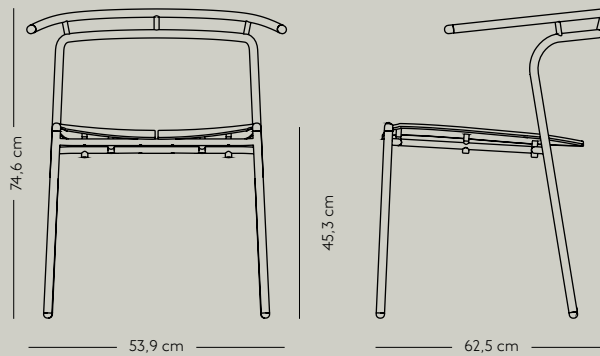

AYTM

NOVO DINING CHAIR

Product sheet

SPECIFICATIONS

<i>PRODUCT TYPE</i>	Dining chair
<i>PRODUCT NAME</i>	NOVO
<i>COLOURS</i>	Black Ginger bread Taupe Forest
<i>DIMENSION</i>	L:53,9 W:62,5 H:74,6 cm
<i>WEIGHT</i>	8,49 kg
<i>MATERIAL</i>	Base: Steel w. matte powder coating Deco: Aluminium w. matte powder coating Deco: Stainless steel w. gold titanium plating
<i>STACKABLE</i>	Yes
<i>HEIGHT OF TWO STACKED CHAIRS</i>	80 cm
<i>QUANTITY PER PARCEL</i>	1
<i>PACKAGING DIMENSIONS</i>	L:59 W:66 H:76 cm
<i>PACKAGING WEIGHT</i>	9,99 kg