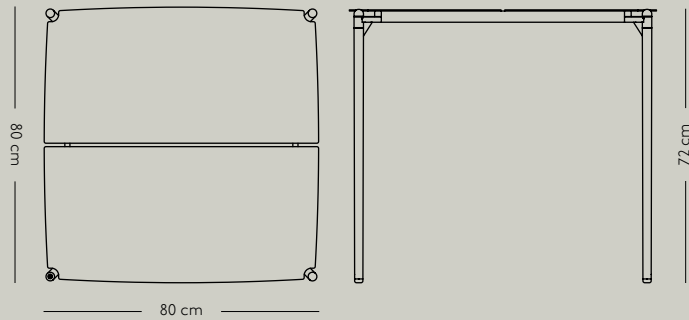

AYTM

NOVO TABLE (SMALL)

Product sheet

SPECIFICATIONS

<i>PRODUCT TYPE</i>	Table
<i>PRODUCT NAME</i>	NOVO
<i>COLOURS</i>	Black Ginger bread Taupe Forest
<i>DIMENSION</i>	L:80 W:80 H:72 cm
<i>MATERIAL</i>	Steel w. matte powder coating Aluminium w. matte powder coating Stainless steel w. gold titanium plating
<i>QUANTITY PER PARCEL</i>	1
<i>PACKAGING DIMENSIONS</i>	L:92 W:92 H:8,5 cm
<i>PACKAGING WEIGHT</i>	25,08 kg