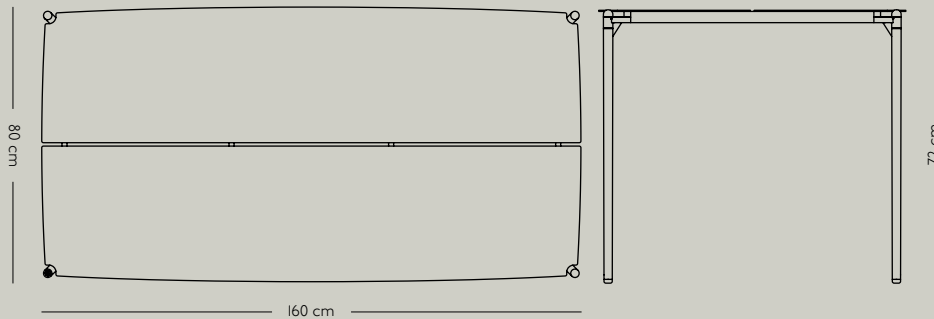

## ***NOVO TABLE (MEDIUM)***

---

*Product sheet*

# ***SPECIFICATIONS***

<i>PRODUCT TYPE</i>	.....	Table
<i>PRODUCT NAME</i>	.....	NOVO
<i>COLOURS</i>	.....	Black Ginger bread Taupe Forest
<i>DIMENSION</i>	.....	L:160 W:80 H:72 cm
<i>MATERIAL</i>	.....	Steel w. matte powder coating Aluminium w. matte powder coating Stainless steel w. gold titanium plating
<i>QUANTITY PER PARCEL</i>	.....	1
<i>PACKAGING DIMENSIONS</i>	.....	L:172 W:92 H:8,5 cm
<i>PACKAGING WEIGHT</i>	.....	42,3 kg