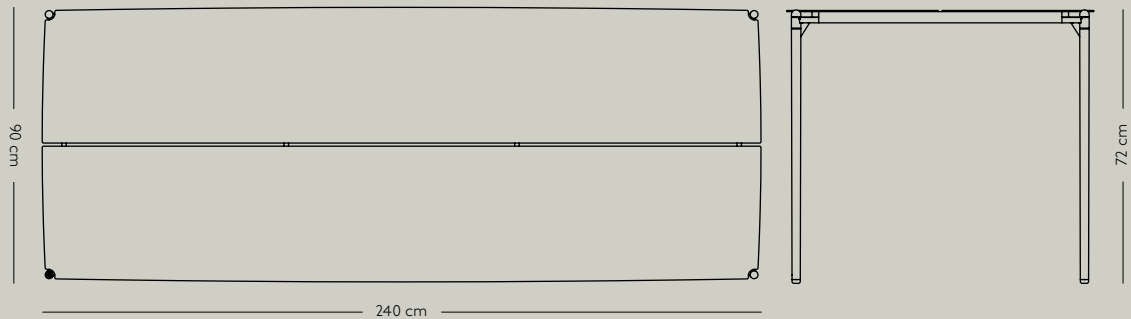

AYTM

NOVO TABLE (LARGE)

Product sheet

SPECIFICATIONS

<i>PRODUCT TYPE</i>	Table
<i>PRODUCT NAME</i>	NOVO
<i>COLOURS</i>	Black Ginger bread Taupe Forest
<i>DIMENSION</i>	L:240 W:90 H:72 cm
<i>WEIGHT</i>	64,9 kg
<i>MATERIAL</i>	Base: Steel w. matte powder coating Deco: Aluminium w. matte powder coating Deco: Stainless steel w. gold titanium plating
<i>QUANTITY PER PARCEL</i>	1
<i>PACKAGING DIMENSIONS</i>	L:252 W:1,02 H:8,5 cm
<i>PACKAGING WEIGHT</i>	64,9 kg