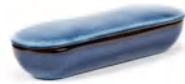

TRAY WITH LID L
DARK BLUE
B5122437D
L24,5 W8,5 H5 CM
L9 5/8 W3 3/8 H2 INCH