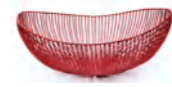

BASKET MEO
RED
B7212504
L37 W33 H14 CM
L14 5/8 W13 H5 1/2 INCH