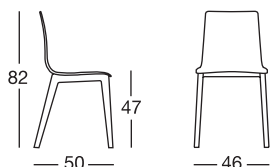

SCOCCA E TELAIO LEGNO
WOODEN BODY AND FRAME

FS 501
faggio sbiancato
bleached beech wood

FK 503
faggio smoke
smoke beech wood

Art. 2840

Imballo: 2 pezzi
Packing: 2 pieces

Peso unitario Kg 5,500
Unit weight

Misure imballo 63x47x97 cm
Packing sizes