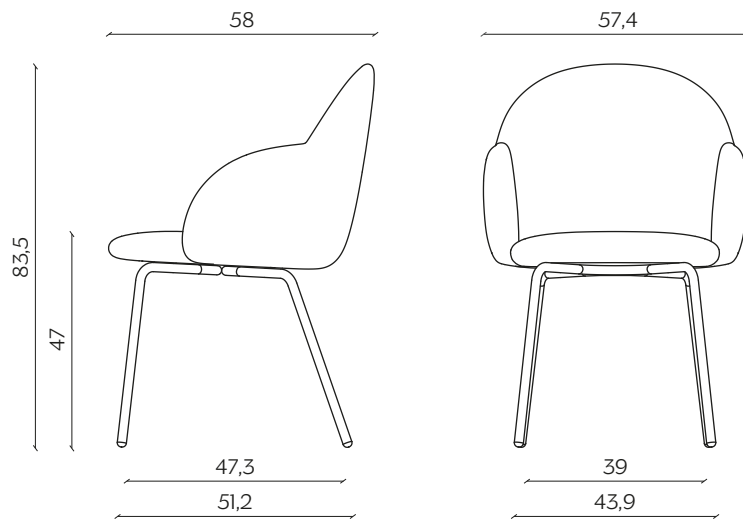

DIMENSIONI | DIMENSIONS

BASIC | BASIC

lunghezza | width: 57,4 cm

larghezza | depth: 58 cm

altezza | height: 83,5 cm

altezza del sedile | seat height: 47 cm

GAMBE IN LEGNO | WOODEN LEGS

lunghezza | width: 57,4 cm

larghezza | depth: 58 cm

altezza | height: 83,2 cm

altezza del sedile | seat height: 46,7 cm

UFFICIO | OFFICE

lunghezza | width: 57,4 cm

larghezza | depth: 58 cm

altezza | height: 82,9 cm

altezza del sedile | seat height: 45,8 cm