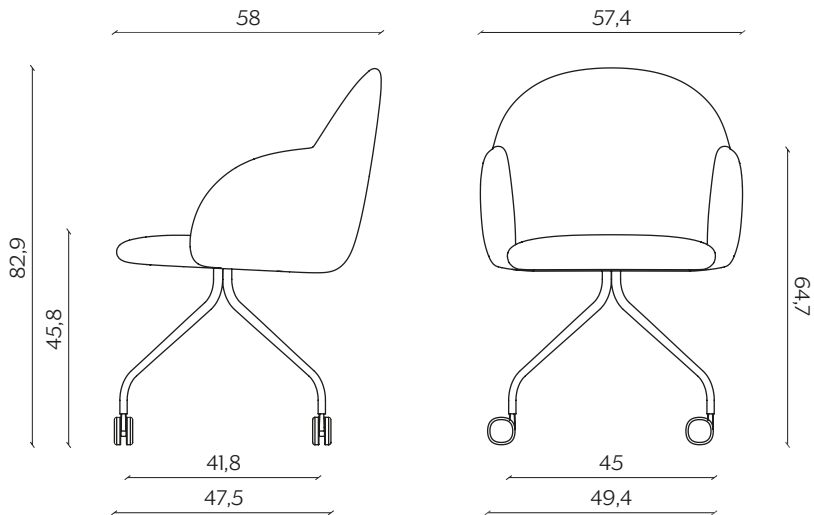

DIMENSIONI | DIMENSIONS

BASIC | BASIC

lunghezza | width: 57,4 cm

larghezza | depth: 58 cm

altezza | height: 83,5 cm

altezza del sedile | seat height: 47 cm

GAMBE IN LEGNO | WOODEN LEGS

lunghezza | width: 57,4 cm

larghezza | depth: 58 cm

altezza | height: 83,2 cm

altezza del sedile | seat height: 46,7 cm

UFFICIO | OFFICE

lunghezza | width: 57,4 cm

larghezza | depth: 58 cm

altezza | height: 82,9 cm

altezza del sedile | seat height: 45,8 cm