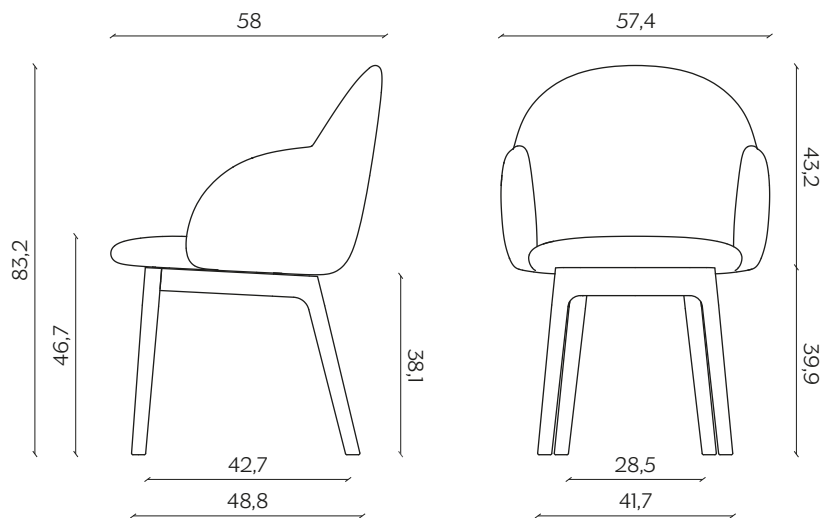

DIMENSIONI | DIMENSIONS

BASIC | BASIC

lunghezza | width: 57,4 cm

larghezza | depth: 58 cm

altezza | height: 83,5 cm

altezza del sedile | seat height: 47 cm

GAMBE IN LEGNO | WOODEN LEGS

lunghezza | width: 57,4 cm

larghezza | depth: 58 cm

altezza | height: 83,2 cm

altezza del sedile | seat height: 46,7 cm

UFFICIO | OFFICE

lunghezza | width: 57,4 cm

larghezza | depth: 58 cm

altezza | height: 82,9 cm

altezza del sedile | seat height: 45,8 cm