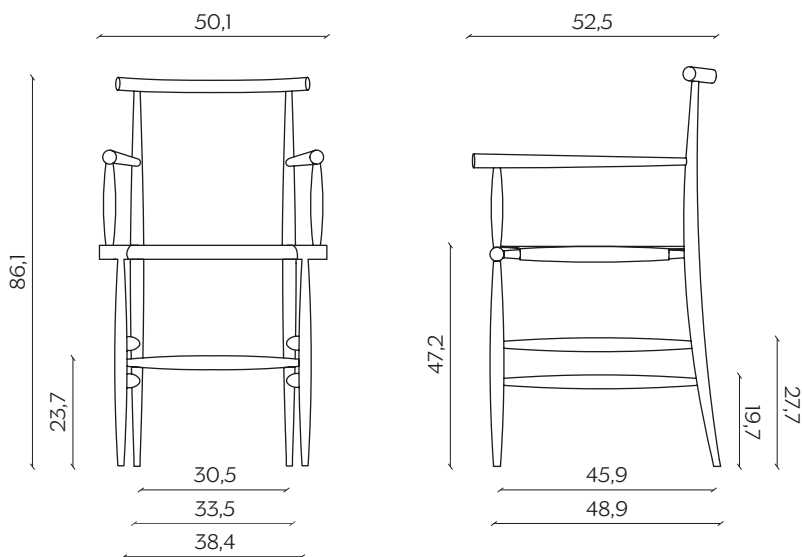

DIMENSIONI | DIMENSIONS

lunghezza | width: 39,2 cm
larghezza | depth: 49,9 cm
altezza | height: 84 cm
altezza del sedile | seat height: 47,4 cm

AMBIENTE | ENVIRONMENT

interno | indoor

DOWNLOAD | DOWNLOADS

Noce Canaletto
Canaletto
Walnut

PELLEOSSA WITH ARMREST

by Francesco Faccin

Dal carattere parigino e ispirata alla sedia da bistrot tradizionale, Claretta è una sedia snella e accuratamente pettinata. È semplice ma dai dettagli importanti: le gambe, tornite, incontrano con decisione lo schienale che si inclina leggermente verso l'alto per garantire il massimo comfort. Impilabile per cinque, è disponibile anche con braccioli e nella versione sgabello.

Parisian in character and drawing its inspiration from the traditional bistro chair, Claretta appears as a slender, impeccably groomed seat. The design is simple yet sports essential details, such as the assertive way in which the turned legs join the backrest, which tilts out slightly towards the top to guarantee the utmost comfort. Stackable up to a height of five, it is also available with armrests and in a stool version.

DIMENSIONI | DIMENSIONS

lunghezza | width: 50,1 cm

larghezza | depth: 52,5 cm

altezza | height: 86,1 cm

altezza del sedile | seat height: 47,2 cm

AMBIENTE | ENVIRONMENT

interno | indoor

DOWNLOAD | DOWNLOADS