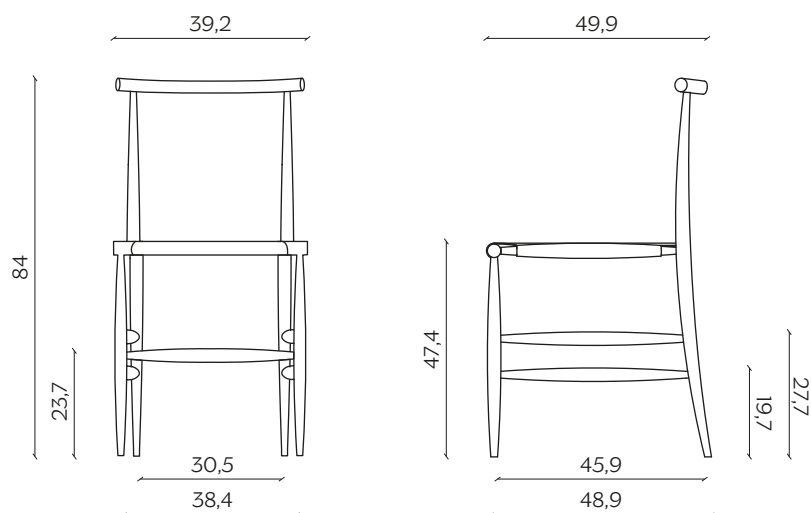

PELLEOSSA

by Francesco Faccin

Dal carattere parigino e ispirata alla sedia da bistrot tradizionale, Claretta è una sedia snella e accuratamente pettinata. È semplice ma dai dettagli importanti: le gambe, tornite, incontrano con decisione lo schienale che si inclina leggermente verso l'alto per garantire il massimo comfort. Impilabile per cinque, è disponibile anche con braccioli e nella versione sgabello.

Parisian in character and drawing its inspiration from the traditional bistro chair, Claretta appears as a slender, impeccably groomed seat. The design is simple yet sports essential details, such as the assertive way in which the turned legs join the backrest, which tilts out slightly towards the top to guarantee the utmost comfort. Stackable up to a height of five, it is also available with armrests and in a stool version.

DIMENSIONI | DIMENSIONS

lunghezza | width: 39,2 cm
larghezza | depth: 49,9 cm
altezza | height: 84 cm
altezza del sedile | seat height: 47,4 cm

AMBIENTE | ENVIRONMENT

interno | indoor

DOWNLOAD | DOWNLOADS

DIMENSIONI | DIMENSIONS

lunghezza | width: 50,1 cm

larghezza | depth: 52,5 cm

altezza | height: 86,1 cm

altezza del sedile | seat height: 47,2 cm

AMBIENTE | ENVIRONMENT

interno | indoor

DOWNLOAD | DOWNLOADS