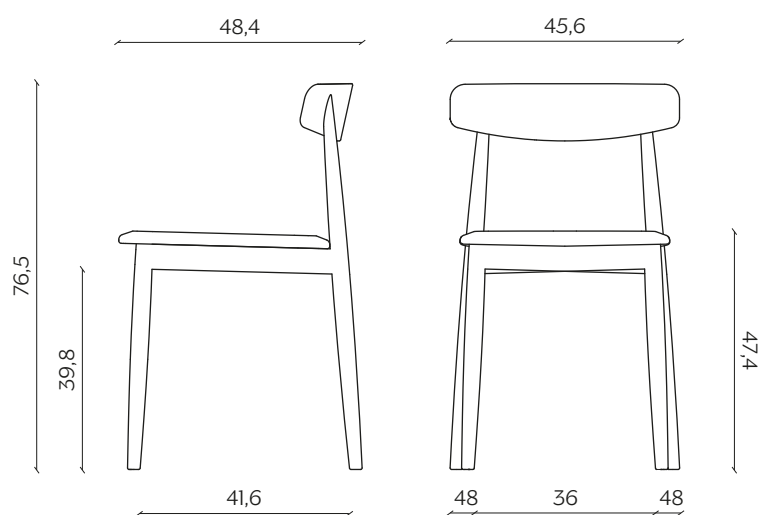

CLARETTA

by Florian Schmid

Dal carattere parigino e ispirata alla sedia da bistrot tradizionale, Claretta è una sedia snella e accuratamente pettinata. È semplice ma dai dettagli importanti: le gambe, tornite, incontrano con decisione lo schienale che si inclina leggermente verso l'alto per garantire il massimo comfort. Impilabile per cinque, è disponibile anche con braccioli e nella versione sgabello.

Parisian in character and drawing its inspiration from the traditional bistro chair, Claretta appears as a slender, impeccably groomed seat. The design is simple yet sports essential details, such as the assertive way in which the turned legs join the backrest, which tilts out slightly towards the top to guarantee the utmost comfort. Stackable up to a height of five, it is also available with armrests and in a stool version.

DIMENSIONI | DIMENSIONS

lunghezza | width: 45,6 cm
larghezza | depth: 48,4 cm
altezza | height: 76,5 cm
altezza del sedile | seat height: 47,4 cm
impilabilità | stackability: sì (X4) | yes (X4)

AMBIENTE | ENVIRONMENT