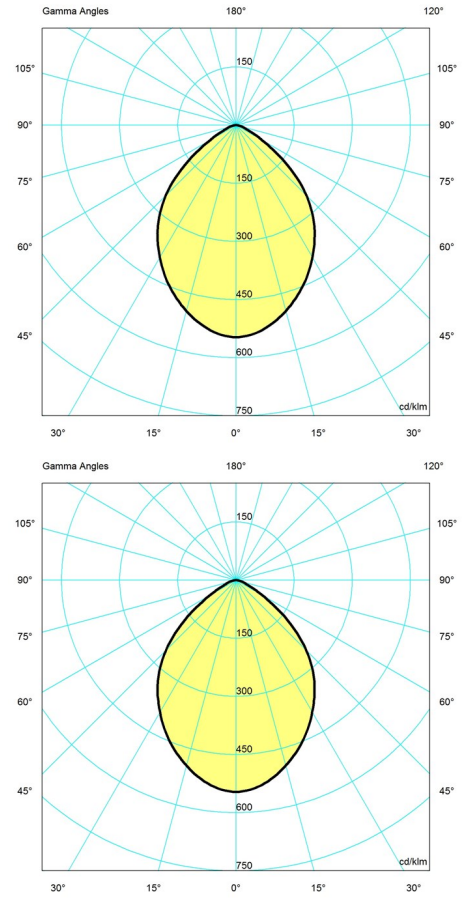

# Light distribution diagrams

Cartesian

Isolux

Polar

Height	<b>1250</b>
IP class	<b>20</b>
Net Weight	<b>7.2</b>
Power Factor (P = 100 % / P = 50 %)	<b>0.53/0.46</b>
Light source	<b>LED 2700K 10W</b>
CRI	<b>97</b>
Lumen	<b>529</b>
Efficacy	<b>53</b>
Min. Dim Level (%)	<b>50</b>
L80B50 (hours)	<b>&gt;100.000</b>