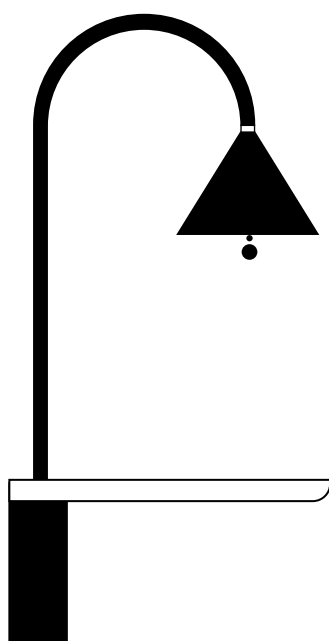

OZZ WALL S

by Paolo Cappello and Simone Sabatti

Una Ozz più discreta, ma con il solito temperamento. Nella taglia S si rende longilinea: l'arco si restringe e l'altezza aumenta, per farsi notare anche nella funzione di comodino in camera da letto. Nella versione full optional si fa accompagnare da un comodo ripiano, il quale avanza sulla scena diventando il palco di un nuovo spettacolo, dove la luce rimane indiscussa protagonista.

A subtle Ozz but with its usual character. In this wall version, she became slender: the arch getting shorter and the height increases, to stand out even like a shelf-bedroom lamp. In the full-optional version, you can find a useful shelf that moves forward in the scene, which became the stage of a new show, where the light lasts as the main character.