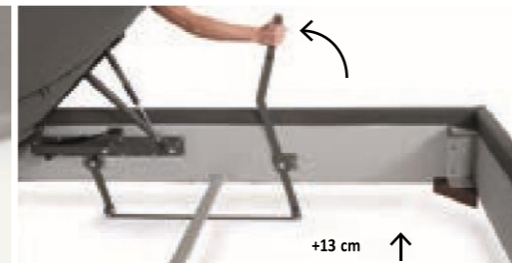

Clean Up System

RELAX SYSTEM

Atmungsaktives, vor Staub schützendes Gewebe

sommiers à poser
Lattenrost-Höhenverstellung nur für aufliegende Lattenroste

186