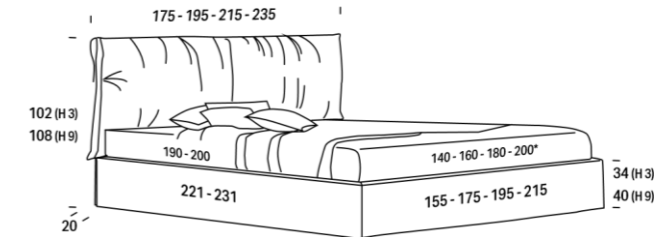

/ Sommier L. 180 et L.200 cm uniquement en profondeur 200 cm / Attenrost B. 180 und B. 200 cm nur mit Tiefe 200 cm

Standard **BASIC H 3**

Pag 545

only D 200 cm