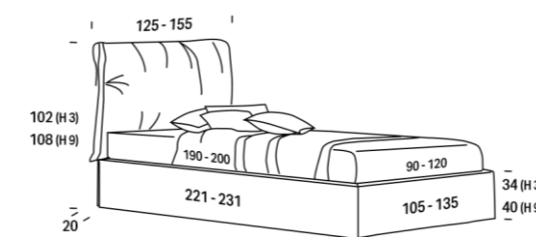

/ Sommier L. 180 et L.200 cm uniquement en profondeur 200 cm / Attenrost B. 180 und B. 200 cm nur mit Tiefe 200 cm

Standard **BASIC H 3**

Pag 545

only D 200 cm