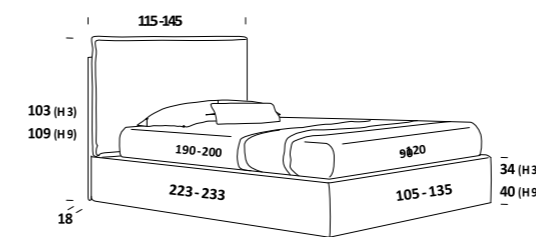

/ Sommier L. 180 et L.200 cm uniquement en profondeur 200 cm / Attenrost B. 180 und B. 200 cm nur mit Tiefe 200 cm

Standard **BASIC H 3**
only D 200 cm

Pag 545

Optional **LUX H 3**

Pag 545

Optional **VISUAL H 9**

Pag 545

* Rete L. 180 e L. 200 cm solo profondità 200 cm / Support W. 180 and W. 200 cm