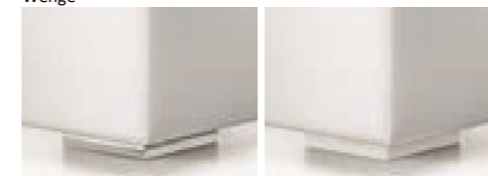

Argento /
Silver / Argent
/ Silber

Bianco /
White / Blanc
/ Weiß