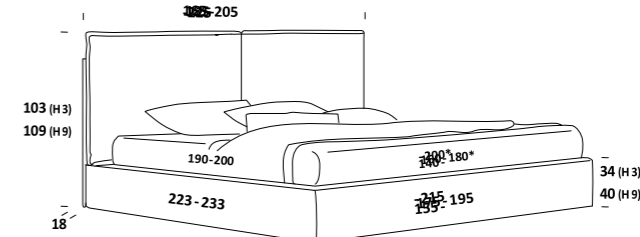

/ Sommier L. 180 et L.200 cm uniquement en profondeur 200 cm / Attenrost B. 180 und B. 200 cm nur mit Tiefe 200 cm

Standard **BASIC H 3**
only D 200 cm

Pag 545

Optional **LUX H 3**

Pag 545

Optional **VISUAL H 9**

Pag 545

* Rete L. 180 e L. 200 cm solo profondità 200 cm / Support W. 180 and W. 200 cm