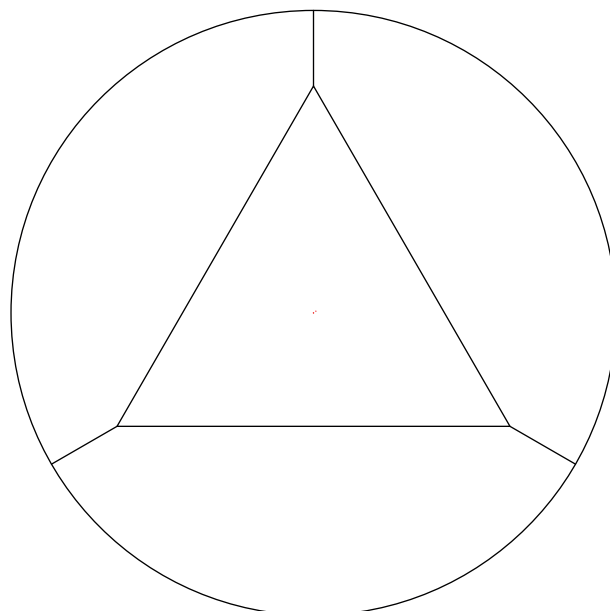

TROPICANA

Specchio/Mirror

Design Paolo Cappello

SP 65

2,5

Ø80

10

60

10

TROPICANA

Specchio/Mirror

Design Paolo Cappello

SP 66

2,5

Ø80

TROPICANA

Specchio/Mirror

Design Paolo Cappello

SP 67

2,5

Ø80

10

45

25