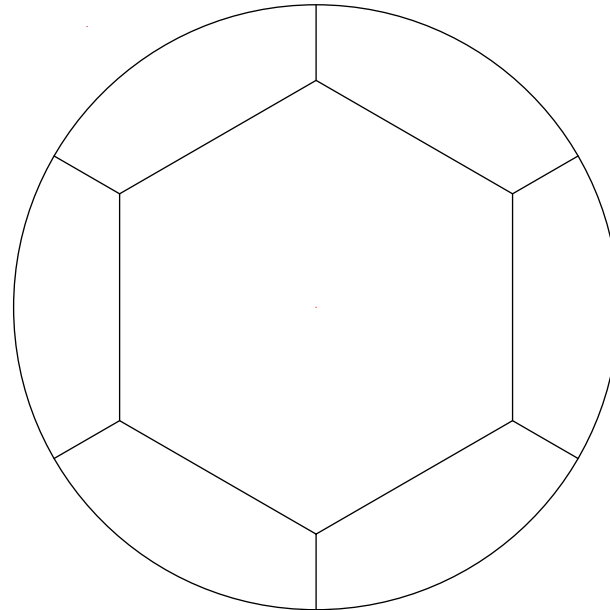

TROPICANA

Specchio/Mirror

Design Paolo Cappello

SP 65

2,5

Ø80

10

60

10

TROPICANA

Specchio/Mirror

Design Paolo Cappello

SP 66

2,5

Ø80

TROPICANA

Specchio/Mirror

Design Paolo Cappello

SP 67

2,5

Ø80

10

45

25

TROPICANA

Specchio/Mirror

Design Paolo Cappello

SP 68

2,5

Ø80

Ø40

TROPICANA