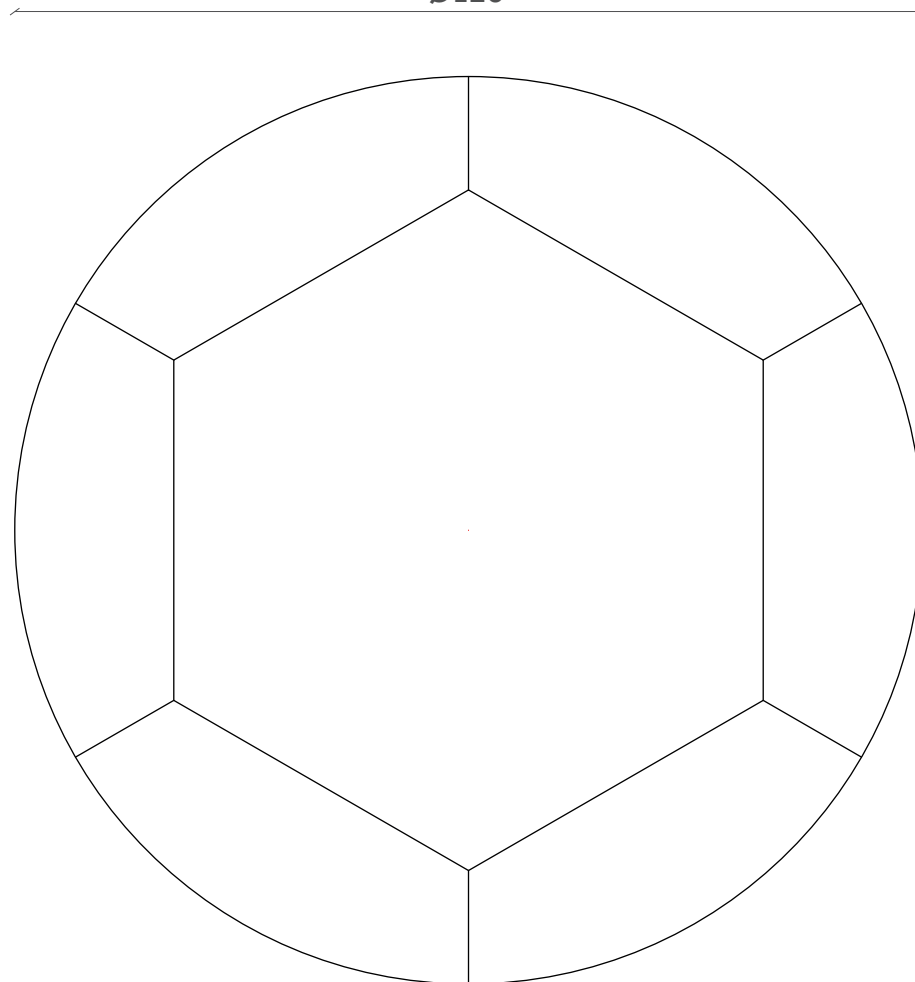

TROPICANA

Specchio/Mirror

Design Paolo Cappello

SP 65

2,5

Ø80

10

60

Specchio/Mirror

Design Paolo Cappello

SP 67

2,5

Ø80

10

45

25

TROPICANA

Specchio/Mirror

Design Paolo Cappello

SP 68

2,5

Ø80

Ø40

TROPICANA

Specchio/Mirror

Design Paolo Cappello

SP 69

2,5

Ø120

15

90

15