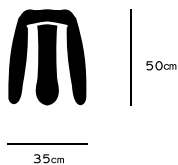

## Net Weight

steel- 3,95 kg

## Gross Weight

steel- 6,4 kg

## Dimensions

standard