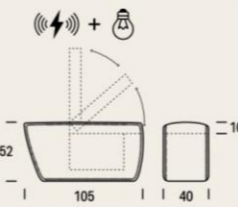

PCBL

Bracciolo XL contenitore + carica batteria wireless + lampada touch

Storage armrest XL + wireless battery charger + touch lamp
Accoudoir XL coffre + recharge batteries sans fil + lampe touch
Apoyabrazos XL contenedor + cargador de batería inalámbrico + lámpara táctil