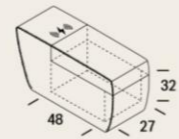

PCB

Bracciolo XL contenitore + carica batteria wireless

Storage armrest XL + wireless battery charger
Accoudoir XL coffre + recharge batteries sans fil
Apoyabrazos XL contenedor + cargador de baterías inalámbrico