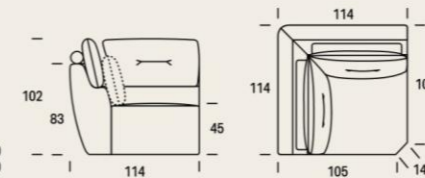

Angolo quadro

Square corner
Angle carré
Esquina cuadrada

6,90
3,70
1,20

Art. / Item **PO**
Art. / Art.

Bracciolo XL

Armrest XL
Accoudoir XL
Apoyabrazos XL

3,30
0,30

Art. / Item **POB**
Art. / Art.

Bracciolo XL + carica batteria wireless

Armrest XL + wireless battery charger
Accoudoir XL + recharge batteries sans fil
Apoyabrazos XL + cargador de batería inalámbrico