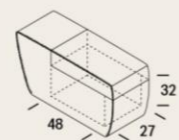

PC

Bracciolo XL contenitore

Storage armrest XL
Accoudoir XL coffre
Apoyabrazos XL contenedor