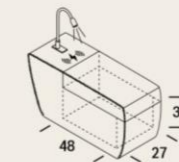

PCBL

Bracciolo XL contenitore + carica batteria wireless + lampada touch

Storage armrest XL + wireless battery charger + touch lamp
Accoudoir XL coffre + recharge batteries sans fil + lampe touch
Apoyabrazos XL contenedor + cargador de batería inalámbrico + lámpara táctil