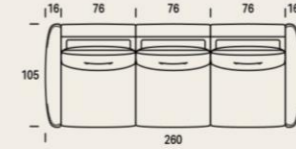

COMPOSIZIONE 01

COMPOSITION 01
COMPOSITION 01
COMPOSICIÓN 01