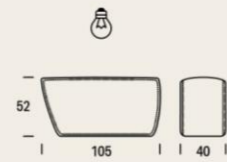

Art. / Item
ut. / Art.

POL

Bracciolo XL + lampada touch

Armrest XL + touch lamp
Accoudoir XL + lampe touch
Apoyabrazos XL + lámpara táctil

Mt.base / Structure l.m. / Métrage Base / M base 3,30
Volume mc / Volume m³ / Volumen m³ 0,30