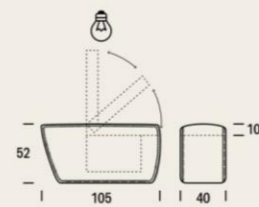

PCL

Bracciolo XL contenitore + lampada touch

Storage armrest XL + touch lamp
Accoudoir XL coffre + lampe touch
Apoyabrazos XL contenedor + lámpara táctil