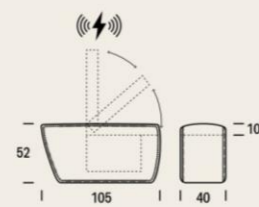

PCB

Bracciolo XL contenitore + carica batteria wireless

Storage armrest XL + wireless battery charger
Accoudoir XL coffre + recharge batteries sans fil
Apoyabrazos XL contenedor + cargador de baterías inalámbrico