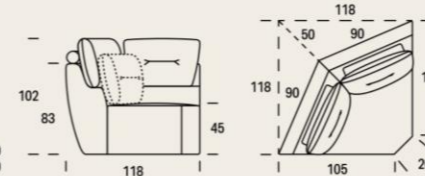

Angolo aperto

Open corner
Angle ouvert
Esquina abierta

6,30
2,70
1,40

Art. DX / Item DX **AQ**
Art. DX / Art. DX