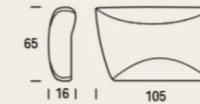

Bracciolo

Armrest
Accoudoir
Apoyabrazos

1,90
0,15

Art. / Item **90**
Art. / Art.