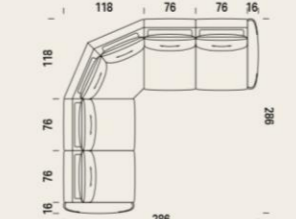

COMPOSIZIONE 05

COMPOSITION 05
COMPOSITION 05
COMPOSICIÓN 05