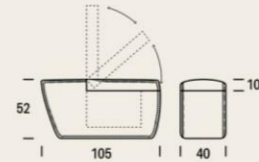

PC

Bracciolo XL contenitore

Storage armrest XL
Accoudoir XL coffre
Apoyabrazos XL contenedor