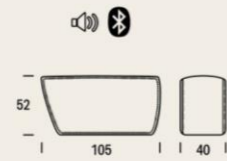

POM

Bracciolo XL musica

Music armrest XL
Accoudoir XL musique
Apoyabrazos XL música

Mt.base / Structure l.m. / Métrage Base / M base 3,30
Volume mc / Volume m³ / Volumen m³ 0,30