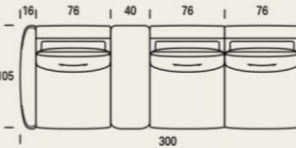

COMPOSIZIONE 03

COMPOSITION 03
COMPOSITION 03
COMPOSICIÓN 03