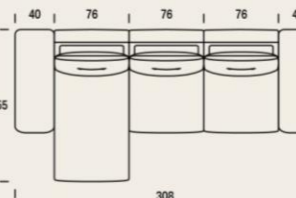

COMPOSIZIONE 04

COMPOSITION 04
COMPOSITION 04
COMPOSICIÓN 04