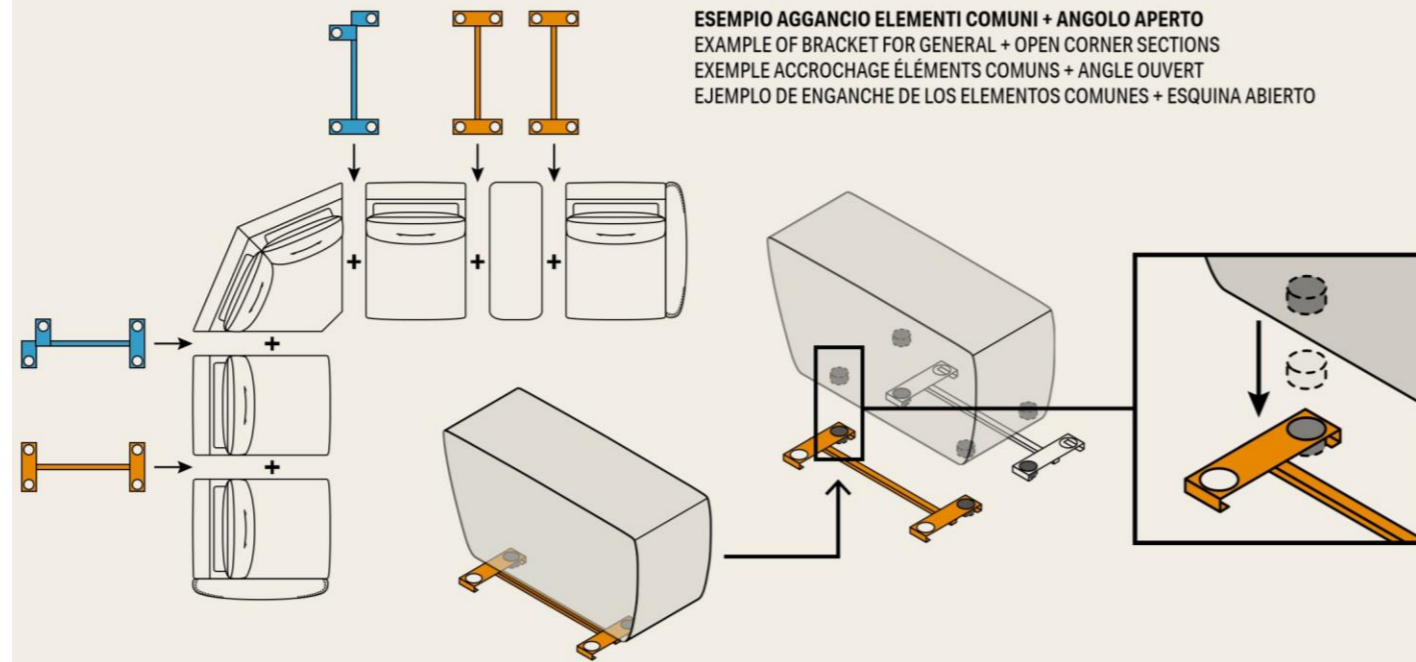

SUSPENSION

Fabriqué avec des bandes élastiques mécaniquement étirées de 80 mm, composées de fils de caoutchouc recouverts de fils de nylon enroulés en spirale.

REMBOURRAGE

Coussin de l'assise en expansé indéformable D 30, structurer les pièces de remplissage D 40 - D 25 - D 18. Coussin dossier D 18 S indéformable revêtu en voile de polyester avec tecnoforme 300 g.

PIED

En ABS noir H40 mm non visible.

ESTRUTTURA

Realizada con armazón de madera maciza de abeto de distintos grosores. Partes de taponado en fibra bruta y/o madera contrachapada de álamo. Laterales de madera aglomerada de 18 mm. Todo tratado en clase E1, es decir con baja emisión de formaldehído. El bastidor está revestido con resinado 200 g acoplado con velludillo en tejido punto de poliéster al 100%.

SISTEMA DE SUSPENSIÓN

Realizado con cinchas elásticas de 80 mm, tensadas mecánicamente, compuestas por hilos de goma forrados de nylon envueltos en forma de espiral.

RELLENO

Cojín del asiento en espuma de poliuretano indeformable D30, partes de taponado estructura D 40 - D 25 - D 18. Cojín del respaldo D 18 S indeformable revestido en capa de poliéster con tecnoform 300 g.

PATAS

Patatas de ABS negro de H40 mm, no visibles.

ESEMPIO AGGANCIAMENTO ELEMENTI COMUNI + ANGOLO APERTO
EXAMPLE OF BRACKET FOR GENERAL + OPEN CORNER SECTIONS
EXEMPLE ACCROCHAGE ÉLÉMENTS COMMUNS + ANGLE OUVERT
EJEMPLO DE ENGANCHE DE LOS ELEMENTOS COMUNES + ESQUINA ABIERTO

FILATI

Colori filati per cuciture in tinta o a contrasto / Thread colors for same and contrasting color stitching
Couleurs des fils des coutures en teinte ou en contraste / Colores de los hilos para las costuras a juego o en contraste

2000	123	869	1185	1091	415	504	575	565	816	419	118
1411	4000	1314	578	262	821	113	600	1097	42	326	864

Art. DX / Item DX **RB** Art. SX / Item SX **BR**
Art. DX / Art. DX Art. SX / Art. SX

Bracciolo

Armrest
Accoudoir
Apoyabrazos

1,90
0,15

Art. / Item **90**
Art. / Art.

Elemento centrale

Central element
Élément central
Elemento central

4,50
2,10
0,70

Art. / Item **CS**
Art. / Art.

Chaise longue

Chaise longue
Chaise longue
Chaise longue

5,80
2,10
1,30

Art. / Item **AA**
Art. / Art.

Angolo aperto

Open corner
Angle ouvert
Esquina abierta

6,30
2,70
1,40

Art. DX / Item DX **AQ**
Art. DX / Art. DX

Angolo quadro

Square corner
Angle carré
Esquina cuadrada

6,90
3,70
1,20

Art. / Item **PO**
Art. / Art.

Bracciolo XL

Armrest XL
Accoudoir XL
Apoyabrazos XL

3,30
0,30

Art. / Item **POB**
Art. / Art.

Bracciolo XL + carica batteria wireless

Armrest XL + wireless battery charger
Accoudoir XL + recharge batteries sans fil
Apoyabrazos XL + cargador de batería inalámbrico

3,30
0,30

LE FODERE DI RICAMBIO COSTANO IL 52% DEL CORRISPONDENTE ARTICOLO / SPARE COVERS COST 52% OF THE RELATIVE ITEM
LES HOUSSES DE RECHANGE COÛTENT 52% DU PRIX DE L'ARTICLE CORRESPONDANT / LAS FUNDAS DE RECAMBIO CUESTAN EL 52% DEL CORRESPONDIENTE ARTÍCULO