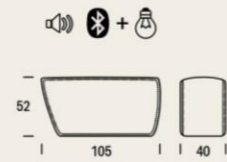

POML

Bracciolo XL musica + lampada touch

Music armrest XL + touch lamp
Accoudoir XL musique + lampe touch
Apoyabrazos XL música + lámpara táctil

Mt.base / Structure l.m. / Métrage Base / M base 3,30
Volume mc / Volume m³ / Volumen m³ 0,30