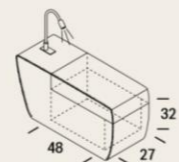

PCL

Bracciolo XL contenitore + lampada touch

Storage armrest XL + touch lamp
Accoudoir XL coffre + lampe touch
Apoyabrazos XL contenedor + lámpara táctil