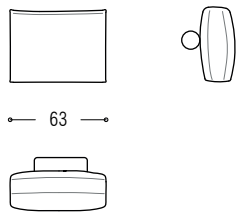

Element cm 160 left

Element cm 160 right

Element cm 185 left

Element cm 185 right

Element cm 220 left

Element cm 220 right

Element cm 250 left

Element cm 250 right

Corner element cm 120x100 right

Corner element cm 120x100 left

Corner element cm 100x100

Chaise longue cm 170 left

Chaise longue cm 170 right

Cushion cm 63 for corner sofa left

Cushion cm 63 for corner sofa right