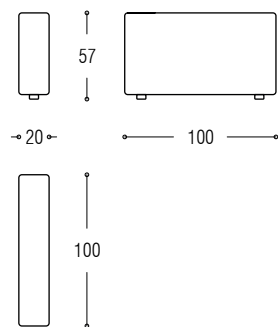

Stool cm 100x100

Armrest cm 100