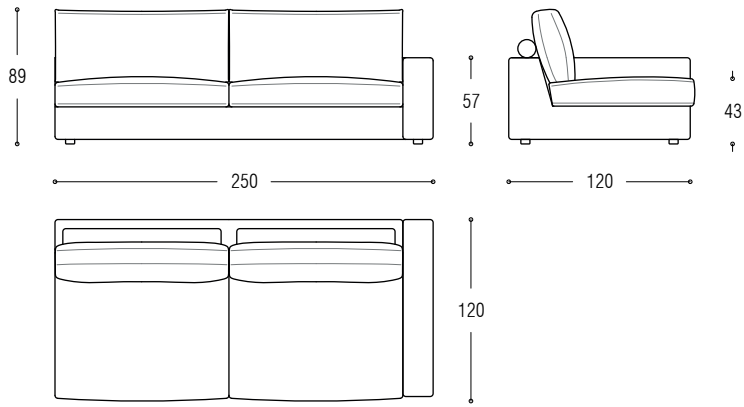

Armrest cm 100

Stool cm 100x100

Left element cm 185 + right chaise longue

Sofa cm 205

Sofa cm 240

Sofa cm 270

Element cm 120 left

Element cm 120 right

Element cm 135 left

Element cm 135 right

Element cm 185 left

Element cm 185 right

Element cm 220 left

Element cm 220 right

Element cm 250 left

Element cm 250 right

Cushion cm 83 for corner sofa left

Cushion cm 83 for corner sofa right

Armrest cm 120

Left element cm 185x100 + cushion for corner + sofa cm 205x100

Left element cm 220x120 + right corner cm 100x120 + right element cm 120x100