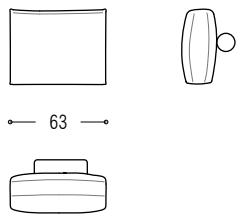

Element cm 160 left

Element cm 160 right

Element cm 185 left

Element cm 185 right

Element cm 220 left

Element cm 220 right

Element cm 250 left

Element cm 250 right

Corner element cm 120x100 right

Corner element cm 120x100 left

Corner element cm 100x100

Chaise longue cm 170 left

Chaise longue cm 170 right

Cushion cm 63 for corner sofa left

Cushion cm 63 for corner sofa right