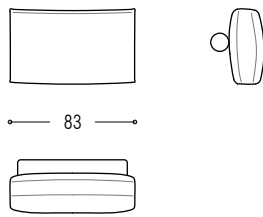

Armrest cm 100

Stool cm 100x100

Left element cm 185 + right chaise longue

Sofa cm 205

Sofa cm 240

Sofa cm 270

Element cm 120 left

Element cm 120 right

Element cm 135 left

Element cm 135 right

Element cm 185 left

Element cm 185 right

Element cm 220 left

Element cm 220 right

Element cm 250 left

Element cm 250 right

Cushion cm 83 for corner sofa left

Cushion cm 83 for corner sofa right

Armrest cm 120

Left element cm 185x100 + cushion for corner + sofa cm 205x100

Left element cm 220x120 + right corner cm 100x120 + right element cm 120x100