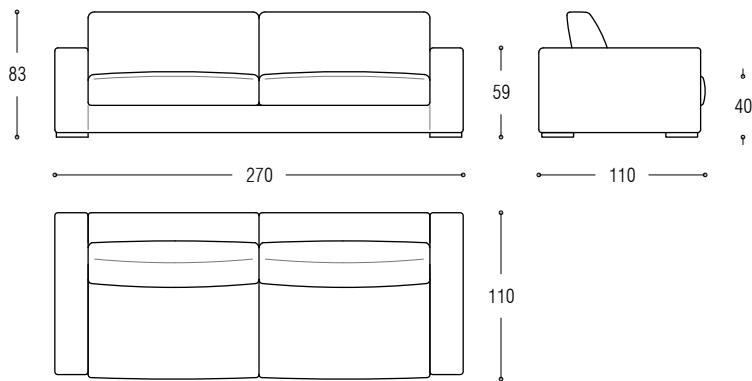

Die Daunenfüllung verleiht dem Sofa bewusst einen legeren, verlebten Eindruck. Die Sitzfläche ist nicht formsteif, sondern soft mit einem gewollten Knautscheffekt.

Sofa cm 210

Sofa cm 240

Sofa cm 270

Sofa cm 300

Element cm 110 left

Element cm 110 right

Element cm 150 left

Element cm 150 right

Element cm 188 left

Element cm 188 right

Element cm 218 left

Element cm 218 right