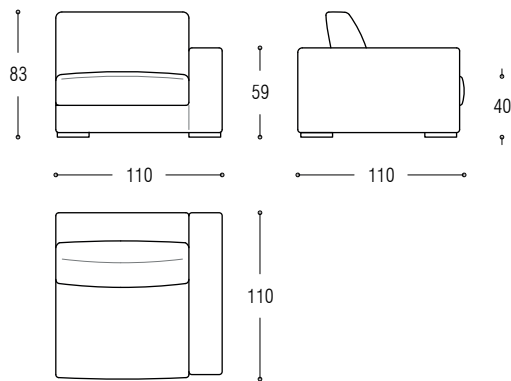

Die Daunenfüllung verleiht dem Sofa bewusst einen legeren, verlebten Eindruck. Die Sitzfläche ist nicht formsteif, sondern soft mit einem gewollten Knautscheffekt.

Sofa cm 210

Sofa cm 240

Sofa cm 270

Sofa cm 300

Element cm 110 left

Element cm 110 right

Element cm 150 left

Element cm 150 right

Element cm 188 left

Element cm 188 right

Element cm 218 left

Element cm 218 right