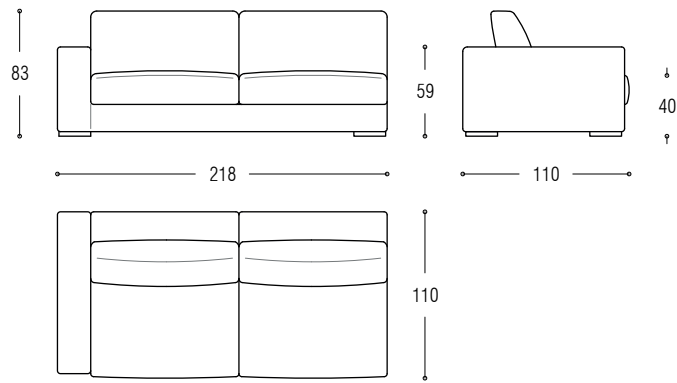

Die Daunenfüllung verleiht dem Sofa bewusst einen legeren, verlebten Eindruck. Die Sitzfläche ist nicht formsteif, sondern soft mit einem gewollten Knautscheffekt.

Sofa cm 210

Sofa cm 240

Sofa cm 270

Sofa cm 300

Element cm 110 left

Element cm 110 right

Element cm 150 left

Element cm 150 right

Element cm 188 left

Element cm 188 right

Element cm 218 left

Element cm 218 right

Element cm 248 left

Element cm 248 right

Corner element cm 110x110

Chaise longue cm 188 left

Chaise longue cm 188 right

Stool cm 110x110

Left element cm 188 + right chaise longue

Left element cm 188 + corner + right element cm 110