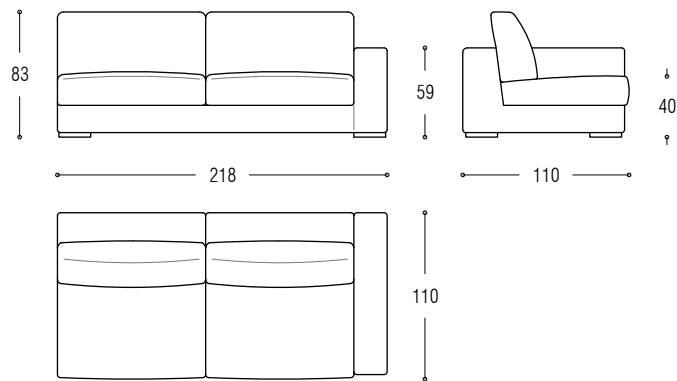

Die Daunenfüllung verleiht dem Sofa bewusst einen legeren, verlebten Eindruck. Die Sitzfläche ist nicht formsteif, sondern soft mit einem gewollten Knautscheffekt.

Sofa cm 210

Sofa cm 240

Sofa cm 270

Sofa cm 300

Element cm 110 left

Element cm 110 right

Element cm 150 left

Element cm 150 right

Element cm 188 left

Element cm 188 right

Element cm 218 left

Element cm 218 right

Element cm 248 left

Element cm 248 right

Corner element cm 110x110

Chaise longue cm 188 left

Chaise longue cm 188 right

Stool cm 110x110

Left element cm 188 + right chaise longue

Left element cm 188 + corner + right element cm 110