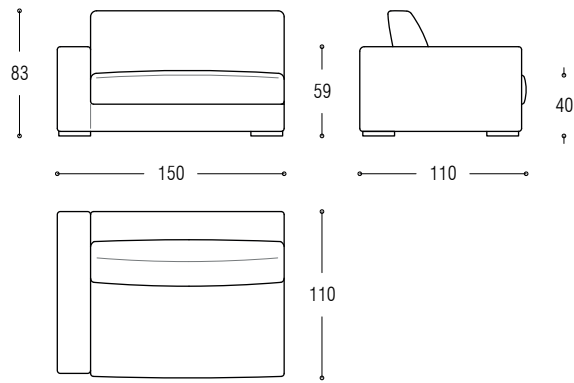

Die Daunenfüllung verleiht dem Sofa bewusst einen legeren, verlebten Eindruck. Die Sitzfläche ist nicht formsteif, sondern soft mit einem gewollten Knautscheffekt.

Sofa cm 210

Sofa cm 240

Sofa cm 270

Sofa cm 300

Element cm 110 left

Element cm 110 right

Element cm 150 left

Element cm 150 right

Element cm 188 left

Element cm 188 right

Element cm 218 left

Element cm 218 right