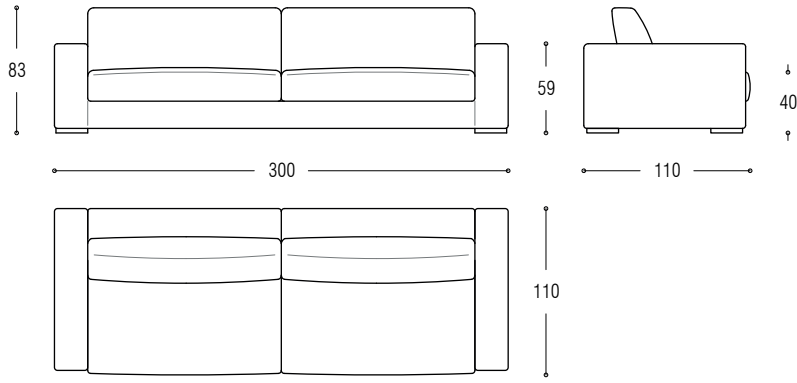

Die Daunenfüllung verleiht dem Sofa bewusst einen legeren, verlebten Eindruck. Die Sitzfläche ist nicht formsteif, sondern soft mit einem gewollten Knautscheffekt.

Sofa cm 210

Sofa cm 240

Sofa cm 270

Sofa cm 300

Element cm 110 left

Element cm 110 right

Element cm 150 left

Element cm 150 right

Element cm 188 left

Element cm 188 right

Element cm 218 left

Element cm 218 right