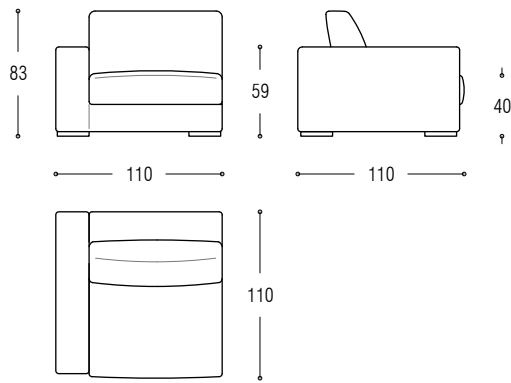

Die Daunenfüllung verleiht dem Sofa bewusst einen legeren, verlebten Eindruck. Die Sitzfläche ist nicht formsteif, sondern soft mit einem gewollten Knautscheffekt.

Sofa cm 210

Sofa cm 240

Sofa cm 270

Sofa cm 300

Element cm 110 left

Element cm 110 right

Element cm 150 left

Element cm 150 right

Element cm 188 left

Element cm 188 right

Element cm 218 left

Element cm 218 right