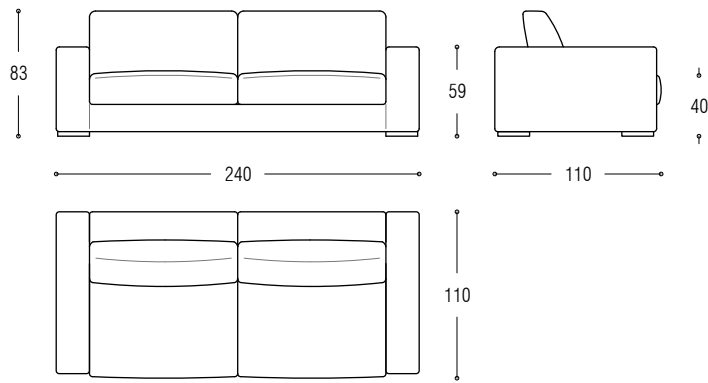

Die Daunenfüllung verleiht dem Sofa bewusst einen legeren, verlebten Eindruck. Die Sitzfläche ist nicht formsteif, sondern soft mit einem gewollten Knautscheffekt.

Sofa cm 210

Sofa cm 240

Sofa cm 270

Sofa cm 300