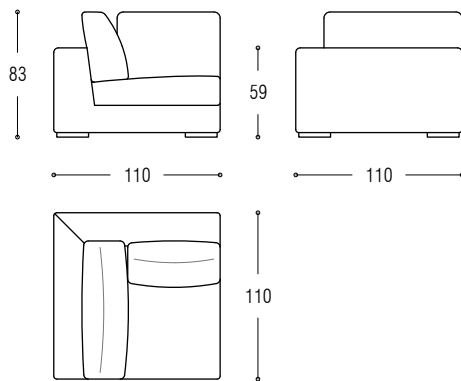

Die Daunenfüllung verleiht dem Sofa bewusst einen legeren, verlebten Eindruck. Die Sitzfläche ist nicht formsteif, sondern soft mit einem gewollten Knautscheffekt.

Sofa cm 210

Sofa cm 240

Sofa cm 270

Sofa cm 300

Element cm 110 left

Element cm 110 right

Element cm 150 left

Element cm 150 right

Element cm 188 left

Element cm 188 right

Element cm 218 left

Element cm 218 right

Element cm 248 left

Element cm 248 right

Corner element cm 110x110

Chaise longue cm 188 left

Chaise longue cm 188 right

Stool cm 110x110

Left element cm 188 + right chaise longue

Left element cm 188 + corner + right element cm 110