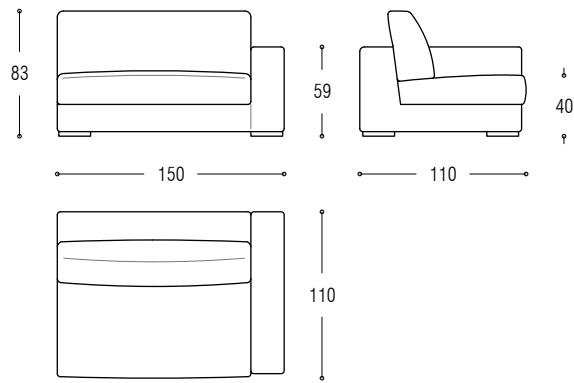

Die Daunenfüllung verleiht dem Sofa bewusst einen legeren, verlebten Eindruck. Die Sitzfläche ist nicht formsteif, sondern soft mit einem gewollten Knautscheffekt.

Sofa cm 210

Sofa cm 240

Sofa cm 270

Sofa cm 300

Element cm 110 left

Element cm 110 right

Element cm 150 left

Element cm 150 right

Element cm 188 left

Element cm 188 right

Element cm 218 left

Element cm 218 right

Element cm 248 left

Element cm 248 right

Corner element cm 110x110

Chaise longue cm 188 left

Chaise longue cm 188 right

Stool cm 110x110

Left element cm 188 + right chaise longue

Left element cm 188 + corner + right element cm 110