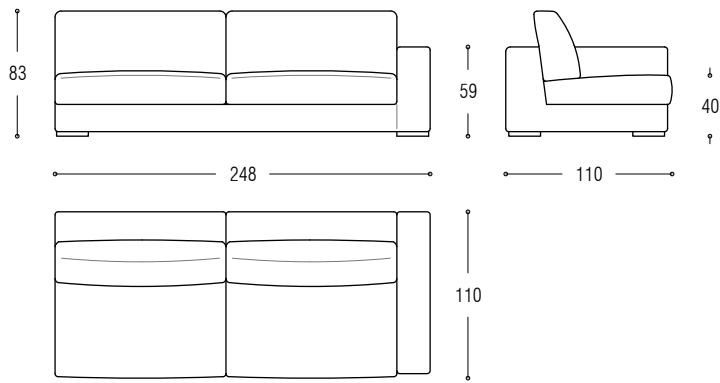

Die Daunenfüllung verleiht dem Sofa bewusst einen legeren, verlebten Eindruck. Die Sitzfläche ist nicht formsteif, sondern soft mit einem gewollten Knautscheffekt.

Sofa cm 210

Sofa cm 240

Sofa cm 270

Sofa cm 300

Element cm 110 left

Element cm 110 right

Element cm 150 left

Element cm 150 right

Element cm 188 left

Element cm 188 right

Element cm 218 left

Element cm 218 right

Element cm 248 left

Element cm 248 right

Corner element cm 110x110

Chaise longue cm 188 left

Chaise longue cm 188 right

Stool cm 110x110

Left element cm 188 + right chaise longue

Left element cm 188 + corner + right element cm 110