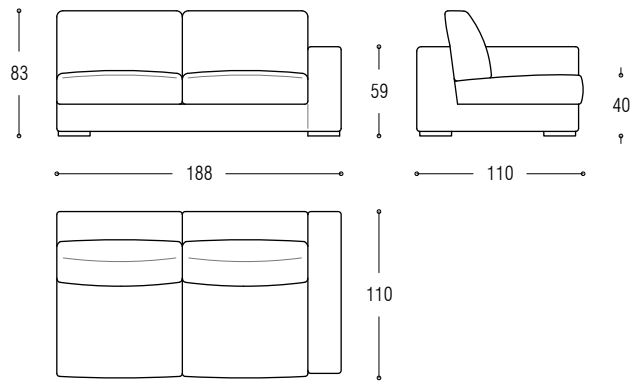

Die Daunenfüllung verleiht dem Sofa bewusst einen legeren, verlebten Eindruck. Die Sitzfläche ist nicht formsteif, sondern soft mit einem gewollten Knautscheffekt.

Sofa cm 210

Sofa cm 240

Sofa cm 270

Sofa cm 300

Element cm 110 left

Element cm 110 right

Element cm 150 left

Element cm 150 right

Element cm 188 left

Element cm 188 right

Element cm 218 left

Element cm 218 right

Element cm 248 left

Element cm 248 right

Corner element cm 110x110

Chaise longue cm 188 left

Chaise longue cm 188 right

Stool cm 110x110

Left element cm 188 + right chaise longue

Left element cm 188 + corner + right element cm 110