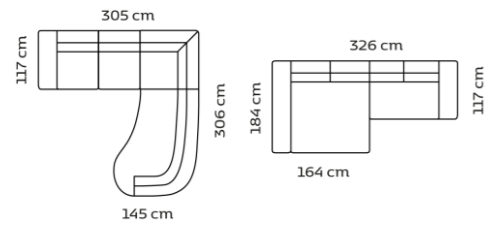

3-seater + round chaiselong

Price group

M3: 1,90

M3: 1,64

M3: 0,56

M3: 0,39

M3: 2,94

M3: 3,2

M3: 2,85

M3: 3,11

Price group

Combo shown **0111**
Combo mirrored **0121**

Double chaiselong+2-seater

Combo shown **0131**
Combo mirrored **0141**

Double chaise.+2-seat.+corner+Open-end

Combo shown **9021**
Combo mirrored **9011**

M3: 3,19

M3: 5,07

M3: 3,53

M3: 3,79

M3: 4,16

M3: 4,42

M3: 4,07

Design elements