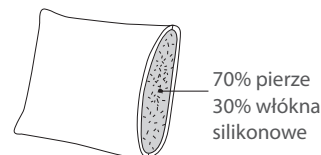

Kibo LC

LOOSE COVER

COMF M

COMF EU

TKANINA

Kibo 3 + C + 2,5; sofa dostarczana bez elementów dekoracyjnych.

KARTA
PRODUKTOWA

Kibo LC

Wymiary*

Szerokość • Głębokość • Wysokość w cm

Głębokość siedziska 60 • Wysokość siedziska 42

*Wymiary mogą się różnić +/- 3%, w zależności od wyboru tapicerki i konfiguracji. Piktogramy nie odzwierciedlają proporcji i kształtu mebla.

Comfort Memory

Poduszka siedziska

Wkład poduszki siedziska składa się z pianki wysokoelastycznej, pianki memory oraz kołderki pierzowej.

Poduszka oparcia

Comfort EU

Poduszka siedziska

Wkład poduszki siedziska składa się z trzech warstw wysokoelastycznej pianki (HR) o różnej grubości.

Poduszki oparcia są odwracalne.

Sofa Kibo LC to domowe centrum relaksu. Gwarantuje wypoczynek całej rodzinie, jak i zaproszonym gościom. To mebel o nonszalanckiej urodzie, co podkreśla: duża ilość poduszek (wypełnionych pierzem), które nie lubią „grzecznego” układania oraz luźny pokrowiec z tkaniny (można go z łatwością zdjąć do prania).