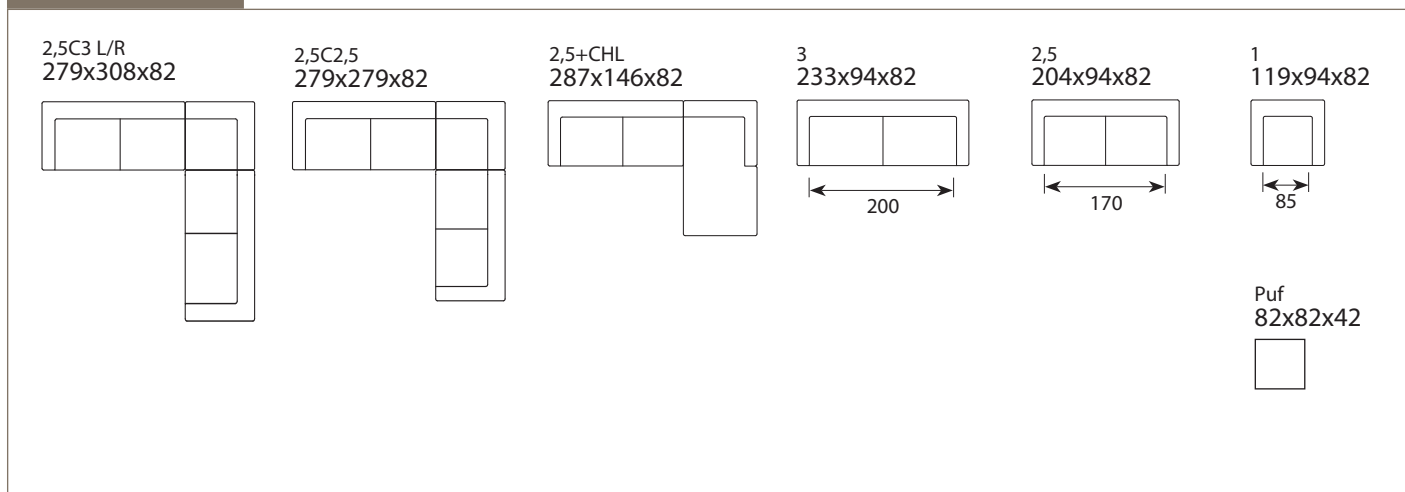

Kibo LC

LOOSE COVER

COMF M

COMF EU

TKANINA

Kibo 3 + C + 2,5; sofa dostarczana bez elementów dekoracyjnych.

KARTA
PRODUKTOWA

Kibo LC

Wymiary*

Szerokość • Głębokość • Wysokość w cm

Głębokość siedziska 60 • Wysokość siedziska 42

*Wymiary mogą się różnić +/- 3%, w zależności od wyboru tapicerki i konfiguracji. Piktogramy nie odzwierciedlają proporcji i kształtu mebla.