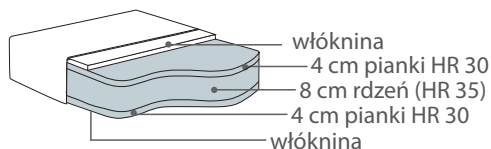

Wymiary*

Szerokość • Głębokość • Wysokość w cm

Głębokość siedziska 60 • Wysokość siedziska 42

*Wymiary mogą się różnić +/- 3%, w zależności od wyboru tapicerki i konfiguracji. Piktogramy nie odzwierciedlają proporcji i kształtu mebla.

Comfort Memory

Poduszka siedziska

Wkład poduszki siedziska składa się z pianki wysokoelastycznej, pianki memory oraz kołderki pierzowej.

Poduszka oparcia

Comfort EU

Poduszka siedziska

Wkład poduszki siedziska składa się z trzech warstw wysokoelastycznej pianki (HR) o różnej grubości.