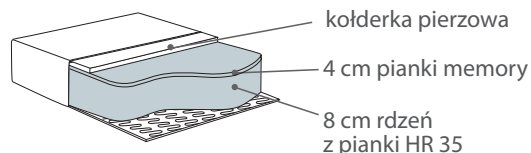

Comfort Memory

Poduszka siedziska

Wkład poduszki siedziska składa się z pianki wysokoelastycznej, pianki memory oraz kołderki pierzowej.