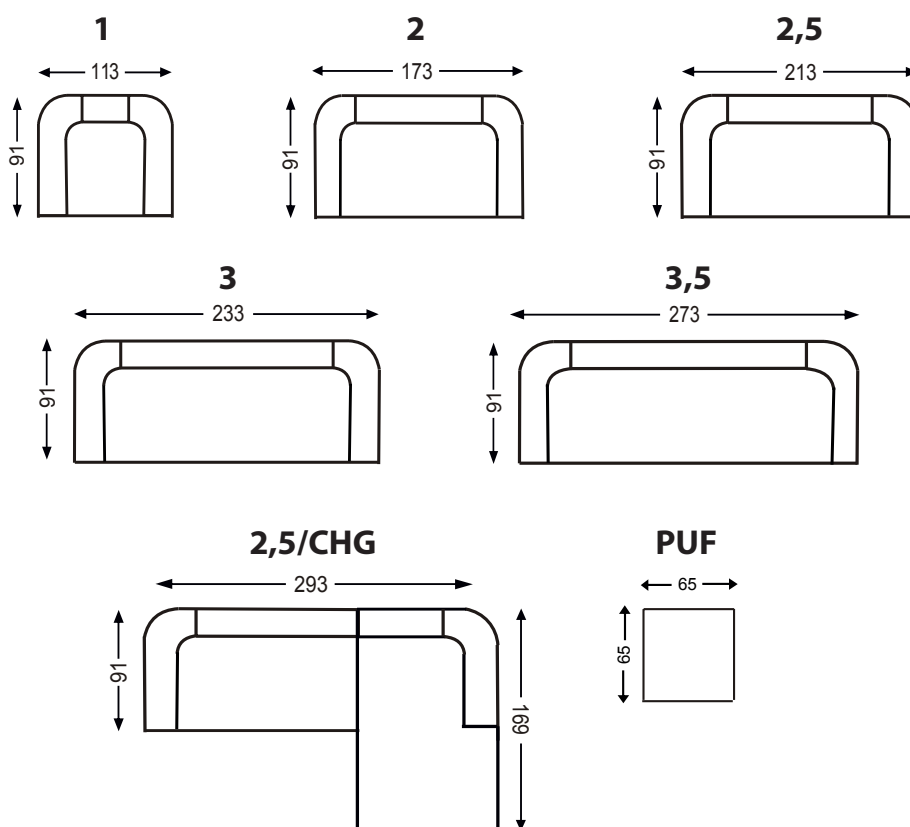

NORDIC LINE

LILLY

PIANKA
WYSOKOELASTYCZNA

TKANINA

PAS
TAPICERSKI

Dane techniczne

HR

WYPEŁNIENIE
SIEDZISKO

HR

WYPEŁNIENIE
OPARCIE

STANDARD

OPCJA
NOGI Z DREWNA

DODATKOWA NOGA
WSPORNIKOWA TYLKO
W SOFIE 3.5

Wymiary bryły

56 CM

45 CM

75 CM

GŁĘBOKOŚĆ SIEDZISKA

WYSOKOŚĆ SIEDZISKA

WYSOKOŚĆ CAŁKOWITA

Producent zastrzega sobie prawo do wykonywania zmian konstrukcyjnych w opracowanych meblach.
Wszystkie wymiary są w cm z tolerancją +/- 5cm.