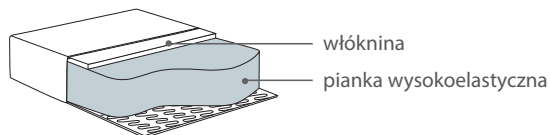

Gambit

Wymiary*

Szerokość • Głębokość • Wysokość w cm

Głębokość siedziska 70 • Wysokość siedziska 42

1,5 moduł
105x105x67**

Chl moduł L/R
132x175x67**
na rys. moduł L

Puf
105x70x42

1,5 moduł L/R
132x105x67**
na rys. moduł L

C moduł XD
140x140x67**
na rys. moduł R

Poduszka oparciowa
70x60x14

1,5 moduł XD
105x140x67**

C moduł XD L/R
140x105x67**
na rys. moduł R

1,5 moduł XD L/R
132x140x67**
na rys. moduł L

* Wymiary mogą się różnić +/- 3%, w zależności od wyboru tapicerki i konfiguracji. Piktogramy nie odzwierciedlają proporcji i kształtu mebla.
** Podana wartość nie uwzględnia wysokości luźnej poduszki oparciowej

Comfort C1

Poduszka siedziska

Pianka wysokoelastyczna pokryta włókniną.