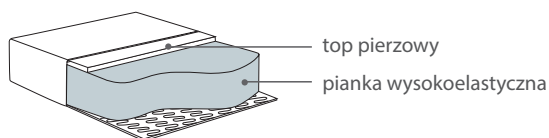

Isola

Wymiary*

Szerokość • Głębokość • Wysokość w cm

Głębokość siedziska 121/160 • Wysokość siedziska 47

2 moduł
161x121x47

3 moduł
203x121x47

1,5 moduł
121x121x47

ChI moduł
121x185x47

Multi moduł L/R
170x170x47
na rys. moduł R

Poduszka oparciowa
61x55x13

Oparcie 130
133x31x33

Oparcie 90
93x31x33

Oparcie 60
63x31x33

* Wymiary mogą się różnić +/- 3%, w zależności od wyboru tapicerki i konfiguracji. Piktogramy nie odzwierciedlają proporcji i kształtu mebla. Moduły nie mają łączników.

Comfort C2

Poduszka siedziska

Pianka wysokoelastyczna z topem pierzowym.