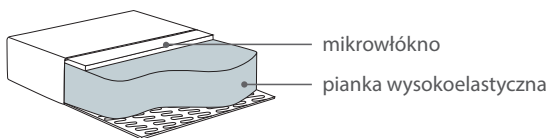

 ChI moduł
121x185x47

 Multi moduł L/R
170x170x47
na rys. moduł R

 Poduszka oparciowa
61x55x13

 Oparcie 130
133x31x33

 Oparcie 90
93x31x33

 Oparcie 60
63x31x33

* Wymiary mogą się różnić +/- 3%, w zależności od wyboru tapicerki i konfiguracji. Piktogramy nie odzwierciedlają proporcji i kształtu mebla. Moduły nie mają łączników.

Comfort C2

Poduszka siedziska

Pianka wysokoelastyczna z topem pierzowym.

Comfort C4

Poduszka siedziska

Pianka wysokoelastyczna pokryta mikrowłóknem.

Comfort EU

Poduszka siedziska