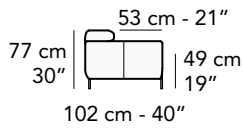

# G015 GIOTTO

FRONTALE  
FRONT

LATERALE  
DEPTH

3280

MAT.  
cm160x195  
63"X77"

219 cm - 86"

3170

MAT.  
cm140x195  
55"X77"

199 cm - 78"

Scala 1:100 Ratio 1 to 100

Legenda / Legend  Spalliera/ Back Cushions  Bracciolo / Armrest  Seduta / Seat Cushions