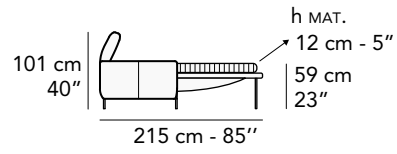

# G015 GIOTTO

FRONTALE  
FRONT

LATERALE  
DEPTH

3280

MAT.  
cm160x195  
63"X77"

219 cm - 86"

3170

MAT.  
cm140x195  
55"X77"

199 cm - 78"

Scala 1:100 Ratio 1 to 100

Legenda / Legend  Spalliera/ Back Cushions  Bracciolo / Armrest  Seduta / Seat Cushions