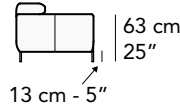

# G015 GIOTTO

FRONTALE  
FRONT

LATERALE  
DEPTH

3280

MAT.  
cm160x195  
63"X77"

219 cm - 86"

3170

MAT.  
cm140x195  
55"X77"

199 cm - 78"

Scala 1:100 Ratio 1 to 100

Legenda / Legend  Spalliera/ Back Cushions  Bracciolo / Armrest  Seduta / Seat Cushions