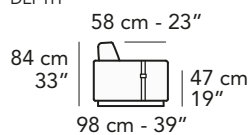

M026 - MAYA

FRONTALE
FRONT

3280

MAT.
cm160x195
63"x77"

206 cm - 81"

LATERALE
DEPTH

3170

MAT.
cm140x195
55"x77"

186 cm - 73"