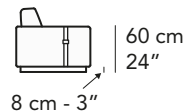

M026 - MAYA

FRONTALE
FRONT

3280

MAT.
cm160x195
63"x77"

206 cm - 81"

LATERALE
DEPTH

3170

MAT.
cm140x195
55"x77"

186 cm - 73"