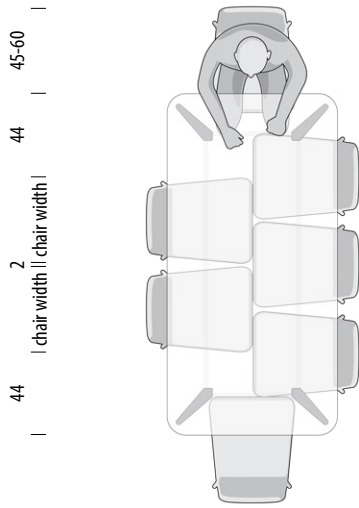

## Basic info

<b>Design</b>	Salih Teskeredžić	
<b>Product size</b>	W: 220, D: 90, H: 75	
<b>Packaging</b>	W: 226, D: 93, H: 13	
<b>Volume</b>	0,27 m <sup>3</sup>	
<b>Net weight</b>	51,8 kg	40,3 kg
<b>Gross weight</b>	57,2 kg (oak)	45,6 kg (linoleum)

# Stafa table

Ena chair | W: 45, D: 56, H: 84

0cm 100 140 160 180 200 220 240

Scale: 1:40

deepest chair fit  
6 chairs

max. seating places  
8 chairs

table depth 12

36 20 2 2 20

deepest chair fit  
6 chairs

max. seating places  
8 chairs

table depth 12

27 30 2 2 30

table depth 12

19 37 5 5 37 45-60