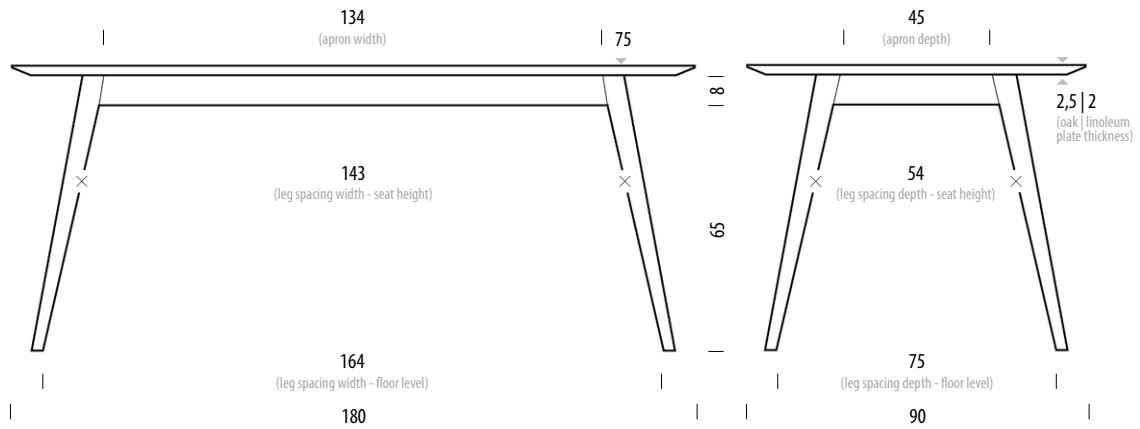

## Basic info

<b>Design</b>	Salih Teskeredžić	
<b>Product size</b>	W: 180, D: 90, H: 75	
<b>Packaging</b>	W: 186, D: 93, H: 13	
<b>Volume</b>	0,22 m <sup>3</sup>	
<b>Net weight</b>	45,5 kg	33,2 kg
<b>Gross weight</b>	49,9 kg	37,6 kg
	(oak)	(linoleum)

Item no. 036 / 3CF

Leg spacing	Width	Depth	Height
Floor level	164	75	
Seat height	143	54	
Apron height	134	45	

Assembly 15 min / 2 persons

Plate	Thickness
	2 / 2,5