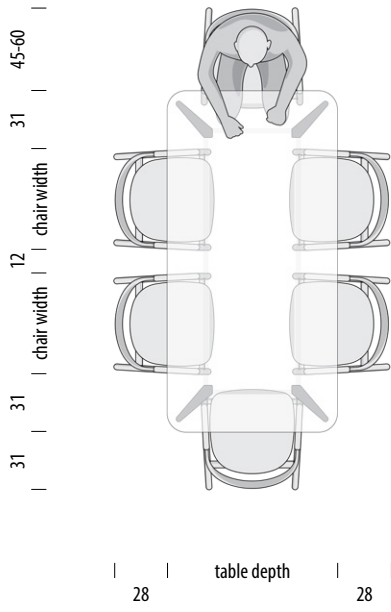

# Stafa table

Muna chair | W: 53, D: 53, H: 75

Scale: 1:40

Version: 1-8-2021

**Stafa round table Ø90** Size (cm)  
Item no: 100 W: Ø90 H: 75

**Stafa table 80 x 80** Size (cm)  
Item no: 2F5 / 381 W: 80 D: 80 H: 75

**Stafa table 140 x 90** Size (cm)  
Item no: 034 / 3CD W: 140 D: 90 H: 75

deepest chair fit  
4 chairs

max. seating places  
6 chairs

**Stafa table 160 x 90** Size (cm)  
Item no: 035 / 3CE W: 160 D: 90 H: 75

# Stafa table

Muna chair | W: 53, D: 53, H: 75

Version: 1-8-2021

0cm 100 140 160 180 200 220 240

Scale: 1:40

# Stafa table

Ava chair | W: 56, D: 53, H: 77

0cm 100 140 160 180 200 220 240

Scale: 1:40

Version: 1-8-2021

**Stafa round table Ø90** Size (cm)  
Item no: 100 W: Ø90 H: 75

**Stafa table 80 x 80** Size (cm)  
Item no: 2F5 / 381 W: 80 D: 80 H: 75