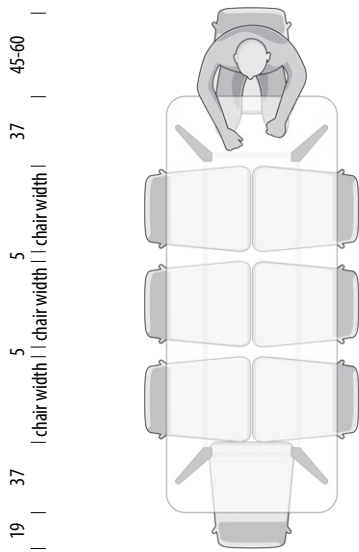

## Basic info

<b>Design</b>	Salih Teskeredžić	
<b>Product size</b>	W: 220, D: 90, H: 75	
<b>Packaging</b>	W: 226, D: 93, H: 13	
<b>Volume</b>	0,27 m <sup>3</sup>	
<b>Net weight</b>	51,8 kg	40,3 kg
<b>Gross weight</b>	57,2 kg (oak)	45,6 kg (linoleum)

deepest chair fit  
6 chairs

max. seating places  
8 chairs

table depth 12

27 30 2 2 30

table depth 12

19 37 5 5 37 45-60

# Stafa table

Fawn chair | W: 48, D: 48, H: 79

0cm 100 140 160 180 200 220 240

Scale: 1:40

Version: 1-8-2021

**Stafa round table Ø90** Size (cm)  
Item no: 100 W: Ø90 H: 75

**Stafa table 80 x 80** Size (cm)  
Item no: 2F5 / 381 W: 80 D: 80 H: 75