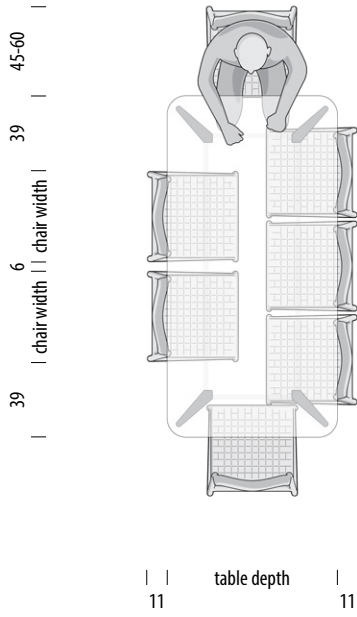

# Stafa table

Fawn chair | W: 48, D: 48, H: 79

0cm 100 140 160 180 200 220 240

Scale: 1:40

Version: 1-8-2021

**Stafa round table Ø90** Size (cm)  
Item no: 100 W: Ø90 H: 75

**Stafa table 80 x 80** Size (cm)  
Item no: 2F5 / 381 W: 80 D: 80 H: 75

**Stafa table 140 x 90** Size (cm)  
Item no: 034 / 3CD W: 140 D: 90 H: 75

**Stafa table 160 x 90** Size (cm)  
Item no: 035 / 3CE W: 160 D: 90 H: 75

# Stafa table

Fawn chair | W: 48, D: 48, H: 79

Scale: 1:40

deepest chair fit  
6 chairs

max. seating places  
8 chairs

# Stafa table

Nora chair | W: 45, D: 47, H: 79

0cm 100 140 160 180 200 220 240

Scale: 1:40

Version: 1-8-2021

**Stafa round table Ø90** Size (cm)  
Item no: 100 W: Ø90 H: 75

**Stafa table 80 x 80** Size (cm)  
Item no: 2F5 / 381 W: 80 D: 80 H: 75