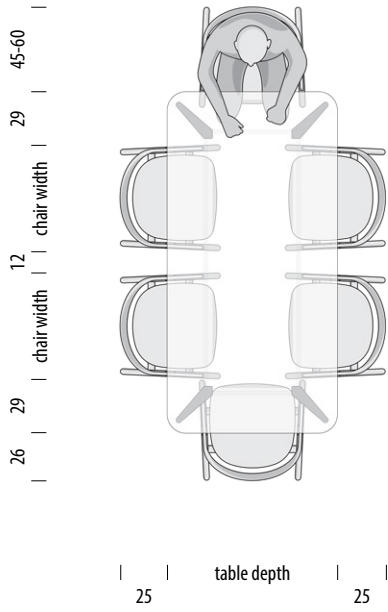

deepest chair fit  
6 chairs

max. seating places  
8 chairs

table depth 12

27 30 2 2 30

table depth 12

19 37 5 5 37 45-60

# Stafa table

Ava chair | W: 56, D: 53, H: 77

0cm 100 140 160 180 200 220 240

Scale: 1:40

Version: 1-8-2021

**Stafa round table Ø90** Size (cm)  
Item no: 100 W: Ø90 H: 75

**Stafa table 80 x 80** Size (cm)  
Item no: 2F5 / 381 W: 80 D: 80 H: 75

**Stafa table 140 x 90** Size (cm)  
Item no: 034 / 3CD W: 140 D: 90 H: 75

deepest chair fit  
4 chairs

max. seating places  
6 chairs

**Stafa table 160 x 90** Size (cm)  
Item no: 035 / 3CE W: 160 D: 90 H: 75

# Stafa table

Ava chair | W: 56, D: 53, H: 77

0cm 100 140 160 180 200 220 240

Scale: 1:40