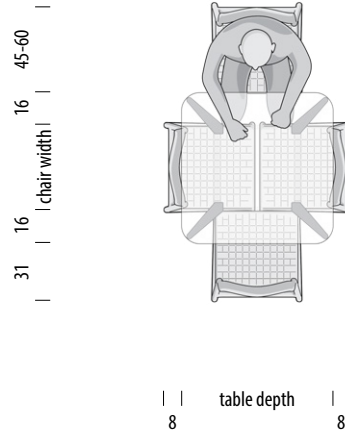

## Basic info

<b>Design</b>	Salih Teskeredžić	
<b>Product size</b>	W: 220, D: 90, H: 75	
<b>Packaging</b>	W: 226, D: 93, H: 13	
<b>Volume</b>	0,27 m <sup>3</sup>	
<b>Net weight</b>	51,8 kg	40,3 kg
<b>Gross weight</b>	57,2 kg (oak)	45,6 kg (linoleum)

deepest chair fit  
6 chairs

max. seating places  
8 chairs

table depth 12

27 30 2 2 30

table depth 12

19 37 5 5 37 45-60

# Stafa table

Fawn chair | W: 48, D: 48, H: 79

0cm 100 140 160 180 200 220 240

Scale: 1:40

Version: 1-8-2021

**Stafa round table Ø90** Size (cm)  
Item no: 100 W: Ø90 H: 75

**Stafa table 80 x 80** Size (cm)  
Item no: 2F5 / 381 W: 80 D: 80 H: 75

**Stafa table 140 x 90** Size (cm)  
Item no: 034 / 3CD W: 140 D: 90 H: 75

**Stafa table 160 x 90** Size (cm)  
Item no: 035 / 3CE W: 160 D: 90 H: 75