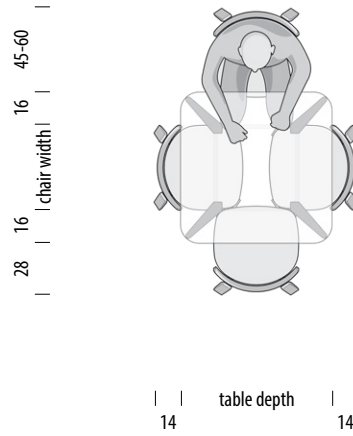

## Basic info

<b>Design</b>	Salih Teskeredžić	
<b>Product size</b>	W: 220, D: 90, H: 75	
<b>Packaging</b>	W: 226, D: 93, H: 13	
<b>Volume</b>	0,27 m <sup>3</sup>	
<b>Net weight</b>	51,8 kg	40,3 kg
<b>Gross weight</b>	57,2 kg (oak)	45,6 kg (linoleum)

# Stafa table

Fawn chair | W: 48, D: 48, H: 79

0cm 100 140 160 180 200 220 240

Scale: 1:40

Version: 1-8-2021

**Stafa round table Ø90** Size (cm)  
Item no: 100 W: Ø90 H: 75

**Stafa table 80 x 80** Size (cm)  
Item no: 2F5 / 381 W: 80 D: 80 H: 75

# Stafa table

Nora chair | W: 45, D: 47, H: 79

0cm 100 140 160 180 200 220 240

Scale: 1:40

Version: 1-8-2021

**Stafa round table Ø90** Size (cm)  
Item no: 100 W: Ø90 H: 75

**Stafa table 80 x 80** Size (cm)  
Item no: 2F5 / 381 W: 80 D: 80 H: 75

**Stafa table 140 x 90** Size (cm)  
Item no: 034 / 3CD W: 140 D: 90 H: 75

**Stafa table 160 x 90** Size (cm)  
Item no: 035 / 3CE W: 160 D: 90 H: 75