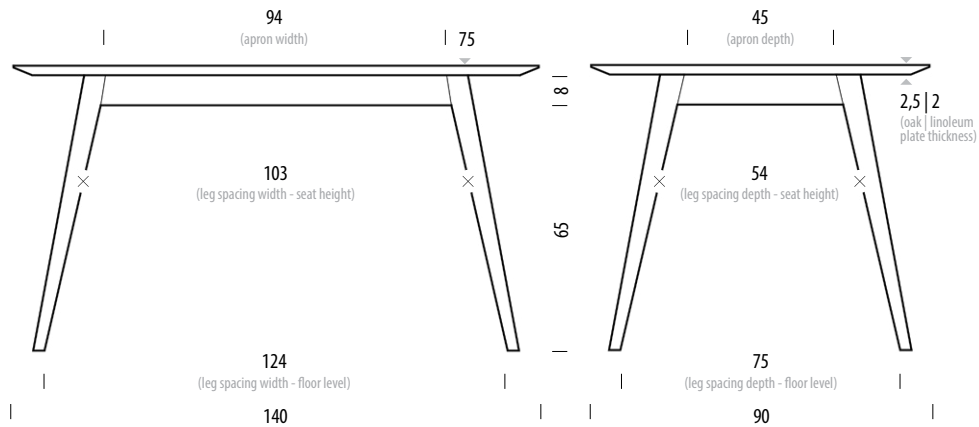

## Basic info

<b>Design</b>	Salih Teskeredžić	
<b>Product size</b>	W: 80, D: 80, H: 75	
<b>Packaging</b>	W: 85, D: 85, H: 13	
<b>Volume</b>	0,09 m <sup>3</sup>	
<b>Net weight</b>	18,4 kg	13 kg
<b>Gross weight</b>	21,9 kg (oak)	15,5 kg (linoleum)

## Basic info

<b>Design</b>	Salih Teskeredžić	
<b>Product size</b>	W: 140, D: 90, H: 75	
<b>Packaging</b>	W: 146, D: 93, H: 13	
<b>Volume</b>	0,17 m <sup>3</sup>	
<b>Net weight</b>	37,2 kg	28,1 kg
<b>Gross weight</b>	40,7 kg	31,5 kg
	(oak)	(linoleum)

### Item no. 034 / 3CD

Leg spacing	Width	Depth	Height
Floor level	124	75	
Seat height	103	54	
Apron height	94	45	

Assembly 15 min / 2 persons

Plate	Thickness
	2 / 2,5

## Basic info

<b>Design</b>	Salih Teskeredžić	
<b>Product size</b>	W: 160, D: 90, H: 75	
<b>Packaging</b>	W: 166, D: 93, H: 13	
<b>Volume</b>	0,20 m <sup>3</sup>	
<b>Net weight</b>	40,1 kg	31,6 kg
<b>Gross weight</b>	44,1 kg	35,7 kg
	(oak)	(linoleum)