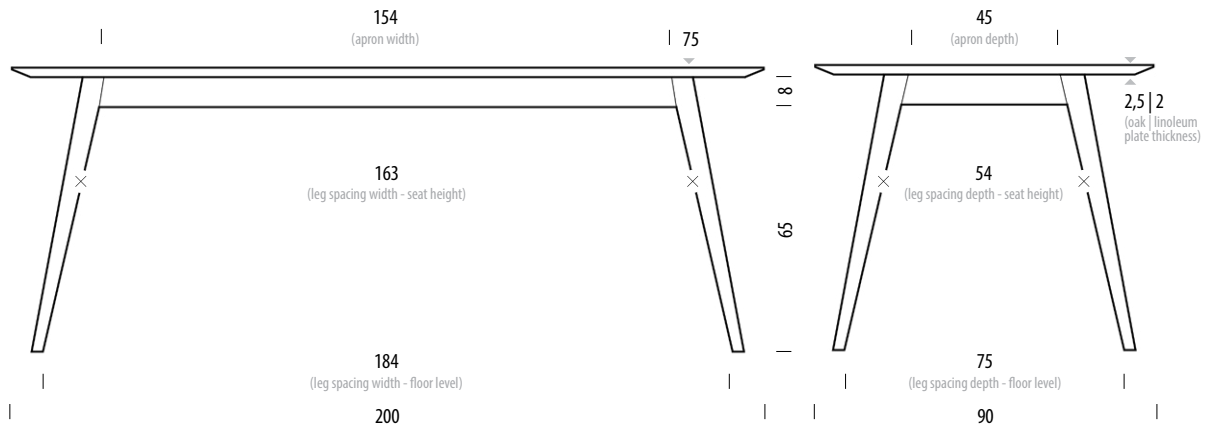

## Basic info

<b>Design</b>	Salih Teskeredžić	
<b>Product size</b>	W: 200, D: 90, H: 75	
<b>Packaging</b>	W: 206, D: 93, H: 13	
<b>Volume</b>	0,25 m <sup>3</sup>	
<b>Net weight</b>	49,7 kg	37 kg
<b>Gross weight</b>	54,7 kg (oak)	41,8 kg (linoleum)

Item no. 037 / 3D0

Leg spacing	Width	Depth	Height
Floor level	184	75	
Seat height	163	54	
Apron height	154	45	

Assembly 15 min / 2 persons

Plate	Thickness
	2 / 2,5