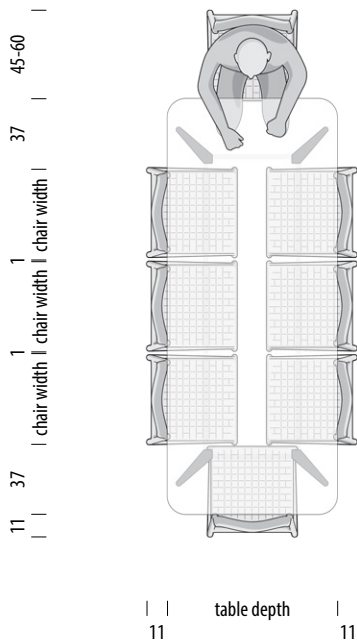

# Stafa table

Fawn chair | W: 48, D: 48, H: 79

0cm 100 140 160 180 200 220 240

Scale: 1:40

Version: 1-8-2021

**Stafa round table Ø90** Size (cm)  
Item no: 100 W: Ø90 H: 75

**Stafa table 80 x 80** Size (cm)  
Item no: 2F5 / 381 W: 80 D: 80 H: 75

**Stafa table 140 x 90** Size (cm)  
Item no: 034 / 3CD W: 140 D: 90 H: 75

**Stafa table 160 x 90** Size (cm)  
Item no: 035 / 3CE W: 160 D: 90 H: 75

# Stafa table

Fawn chair | W: 48, D: 48, H: 79

Scale: 1:40

deepest chair fit  
6 chairs

max. seating places  
8 chairs

# Stafa table

Nora chair | W: 45, D: 47, H: 79

0cm 100 140 160 180 200 220 240

Scale: 1:40

Version: 1-8-2021

**Stafa round table Ø90** Size (cm)  
Item no: 100 W: Ø90 H: 75

**Stafa table 80 x 80** Size (cm)  
Item no: 2F5 / 381 W: 80 D: 80 H: 75