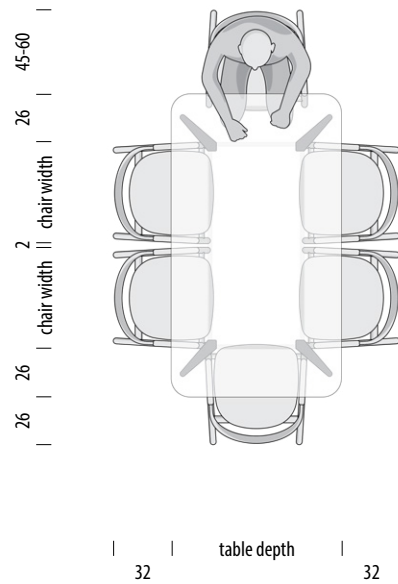

# Stafa table

Muna chair | W: 53, D: 53, H: 75

Scale: 1:40

Version: 1-8-2021

**Stafa round table Ø90** Size (cm)  
Item no: 100 W: Ø90 H: 75

**Stafa table 80 x 80** Size (cm)  
Item no: 2F5 / 381 W: 80 D: 80 H: 75

**Stafa table 140 x 90** Size (cm)  
Item no: 034 / 3CD W: 140 D: 90 H: 75

deepest chair fit  
4 chairs

max. seating places  
6 chairs

**Stafa table 160 x 90** Size (cm)  
Item no: 035 / 3CE W: 160 D: 90 H: 75