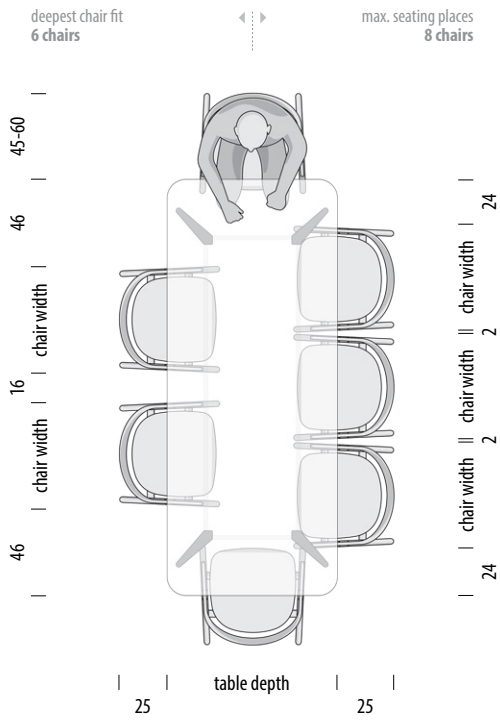

deepest chair fit  
6 chairs

max. seating places  
8 chairs

table depth 12

27 30 2 2 30

table depth 12

19 37 5 5 37 45-60

# Stafa table

Ava chair | W: 56, D: 53, H: 77

0cm 100 140 160 180 200 220 240

Scale: 1:40

Version: 1-8-2021

**Stafa round table Ø90** Size (cm)  
Item no: 100 W: Ø90 H: 75

**Stafa table 80 x 80** Size (cm)  
Item no: 2F5 / 381 W: 80 D: 80 H: 75

**Stafa table 140 x 90** Size (cm)  
Item no: 034 / 3CD W: 140 D: 90 H: 75

deepest chair fit  
4 chairs

max. seating places  
6 chairs

**Stafa table 160 x 90** Size (cm)  
Item no: 035 / 3CE W: 160 D: 90 H: 75

# Stafa table

Ava chair | W: 56, D: 53, H: 77

0cm 100 140 160 180 200 220 240

Scale: 1:40