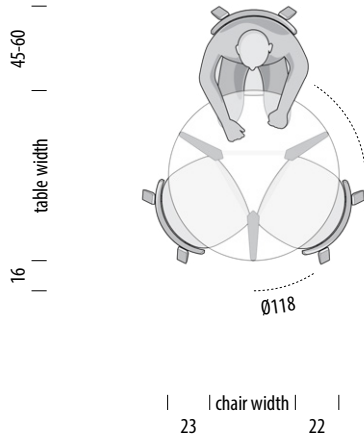

## Basic info

<b>Design</b>	Salih Teskeredžić	
<b>Product size</b>	W: 220, D: 90, H: 75	
<b>Packaging</b>	W: 226, D: 93, H: 13	
<b>Volume</b>	0,27 m <sup>3</sup>	
<b>Net weight</b>	51,8 kg	40,3 kg
<b>Gross weight</b>	57,2 kg (oak)	45,6 kg (linoleum)

# Stafa table

Fawn chair | W: 48, D: 48, H: 79

0cm 100 140 160 180 200 220 240

Scale: 1:40

Version: 1-8-2021

**Stafa round table Ø90** Size (cm)  
Item no: 100 W: Ø90 H: 75

**Stafa table 80 x 80** Size (cm)  
Item no: 2F5 / 381 W: 80 D: 80 H: 75

# Stafa table

Nora chair | W: 45, D: 47, H: 79

0cm 100 140 160 180 200 220 240

Scale: 1:40

Version: 1-8-2021

**Stafa round table Ø90** Size (cm)  
Item no: 100 W: Ø90 H: 75

**Stafa table 80 x 80** Size (cm)  
Item no: 2F5 / 381 W: 80 D: 80 H: 75

**Stafa table 140 x 90** Size (cm)  
Item no: 034 / 3CD W: 140 D: 90 H: 75

**Stafa table 160 x 90** Size (cm)  
Item no: 035 / 3CE W: 160 D: 90 H: 75