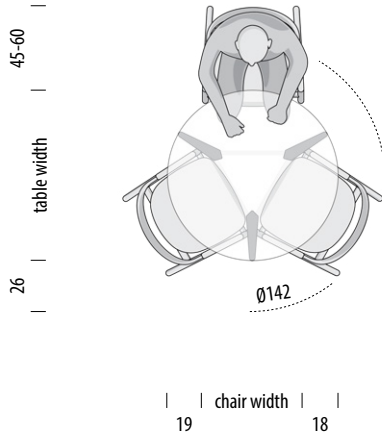

14 | table depth | 14

14 | table depth | 14

# Stafa table

Muna chair | W: 53, D: 53, H: 75

Scale: 1:40

Version: 1-8-2021

**Stafa round table Ø90** Size (cm)  
Item no: 100 W: Ø90 H: 75

**Stafa table 80 x 80** Size (cm)  
Item no: 2F5 / 381 W: 80 D: 80 H: 75

**Stafa table 140 x 90** Size (cm)  
Item no: 034 / 3CD W: 140 D: 90 H: 75

deepest chair fit  
4 chairs

max. seating places  
6 chairs

**Stafa table 160 x 90** Size (cm)  
Item no: 035 / 3CE W: 160 D: 90 H: 75