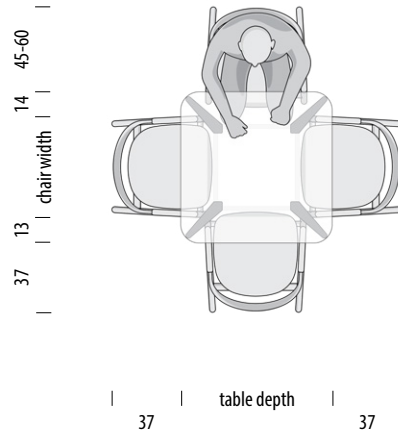

# Stafa table

Muna chair | W: 53, D: 53, H: 75

Scale: 1:40

Version: 1-8-2021

**Stafa round table Ø90** Size (cm)  
Item no: 100 W: Ø90 H: 75

**Stafa table 80 x 80** Size (cm)  
Item no: 2F5 / 381 W: 80 D: 80 H: 75

**Stafa table 140 x 90** Size (cm)  
Item no: 034 / 3CD W: 140 D: 90 H: 75

deepest chair fit  
4 chairs

max. seating places  
6 chairs

**Stafa table 160 x 90** Size (cm)  
Item no: 035 / 3CE W: 160 D: 90 H: 75