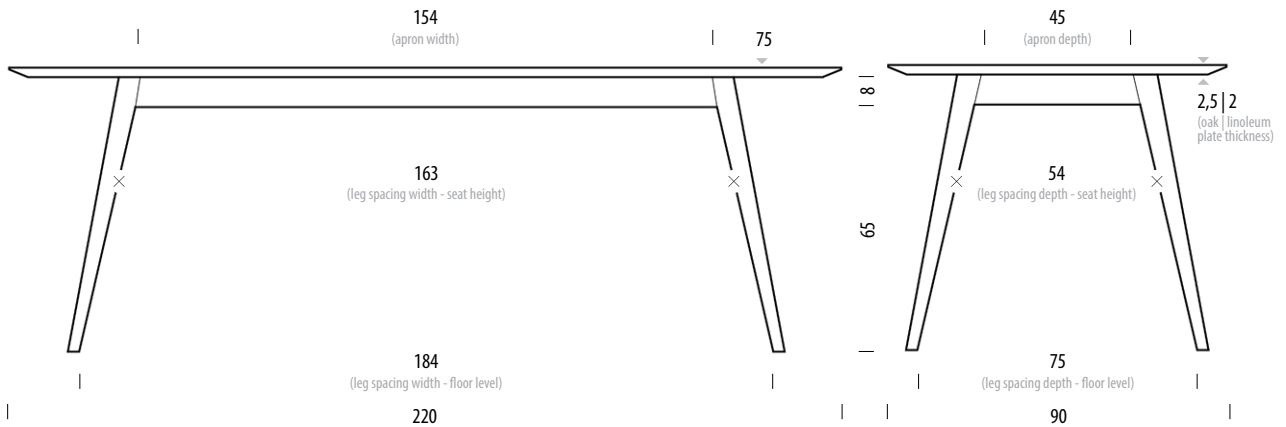

## Basic info

<b>Design</b>	Salih Teskeredžić	
<b>Product size</b>	W: 220, D: 90, H: 75	
<b>Packaging</b>	W: 226, D: 93, H: 13	
<b>Volume</b>	0,27 m <sup>3</sup>	
<b>Net weight</b>	51,8 kg	40,3 kg
<b>Gross weight</b>	57,2 kg (oak)	45,6 kg (linoleum)

Item no. 038 / 3D1

Leg spacing	Width	Depth	Height
Floor level	184	75	
Seat height	163	54	
Apron height	154	45	

Assembly 15 min / 2 persons

Plate	Thickness
	2 / 2,5