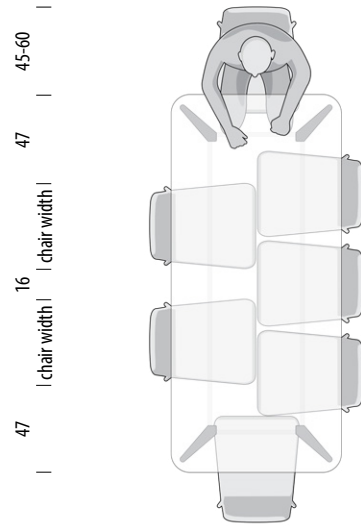

## Basic info

<b>Design</b>	Salih Teskeredžić	
<b>Product size</b>	W: 220, D: 90, H: 75	
<b>Packaging</b>	W: 226, D: 93, H: 13	
<b>Volume</b>	0,27 m <sup>3</sup>	
<b>Net weight</b>	51,8 kg	40,3 kg
<b>Gross weight</b>	57,2 kg (oak)	45,6 kg (linoleum)

deepest chair fit  
6 chairs

max. seating places  
8 chairs

table depth 12

27 30 2 2 30

table depth 12

19 37 5 5 37 45-60

# Stafa table

Fawn chair | W: 48, D: 48, H: 79

0cm 100 140 160 180 200 220 240

Scale: 1:40

Version: 1-8-2021

**Stafa round table Ø90** Size (cm)  
Item no: 100 W: Ø90 H: 75

**Stafa table 80 x 80** Size (cm)  
Item no: 2F5 / 381 W: 80 D: 80 H: 75