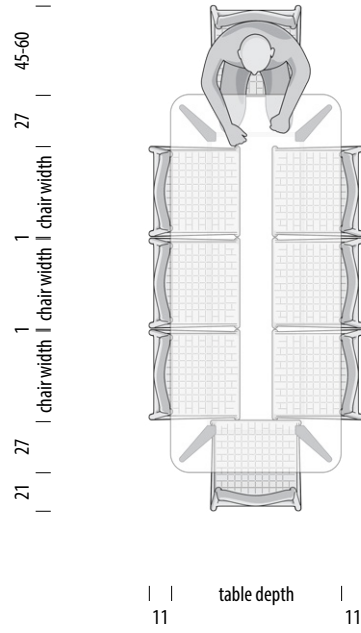

# Stafa table

Fawn chair | W: 48, D: 48, H: 79

0cm 100 140 160 180 200 220 240

Scale: 1:40

Version: 1-8-2021

**Stafa round table Ø90** Size (cm)  
Item no: 100 W: Ø90 H: 75

**Stafa table 80 x 80** Size (cm)  
Item no: 2F5 / 381 W: 80 D: 80 H: 75

**Stafa table 140 x 90** Size (cm)  
Item no: 034 / 3CD W: 140 D: 90 H: 75

**Stafa table 160 x 90** Size (cm)  
Item no: 035 / 3CE W: 160 D: 90 H: 75

# Stafa table

Fawn chair | W: 48, D: 48, H: 79

Scale: 1:40

deepest chair fit  
6 chairs

max. seating places  
8 chairs

# Stafa table

Nora chair | W: 45, D: 47, H: 79

0cm 100 140 160 180 200 220 240

Scale: 1:40

Version: 1-8-2021

**Stafa round table Ø90** Size (cm)  
Item no: 100 W: Ø90 H: 75

**Stafa table 80 x 80** Size (cm)  
Item no: 2F5 / 381 W: 80 D: 80 H: 75