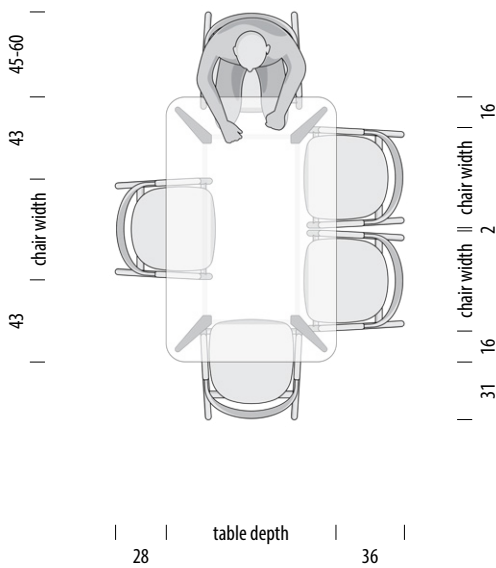

14 | table depth | 14

14 | table depth | 14

# Stafa table

Muna chair | W: 53, D: 53, H: 75

Scale: 1:40

Version: 1-8-2021

**Stafa round table Ø90** Size (cm)  
Item no: 100 W: Ø90 H: 75

**Stafa table 80 x 80** Size (cm)  
Item no: 2F5 / 381 W: 80 D: 80 H: 75

**Stafa table 140 x 90** Size (cm)  
Item no: 034 / 3CD W: 140 D: 90 H: 75

deepest chair fit  
4 chairs

max. seating places  
6 chairs

**Stafa table 160 x 90** Size (cm)  
Item no: 035 / 3CE W: 160 D: 90 H: 75