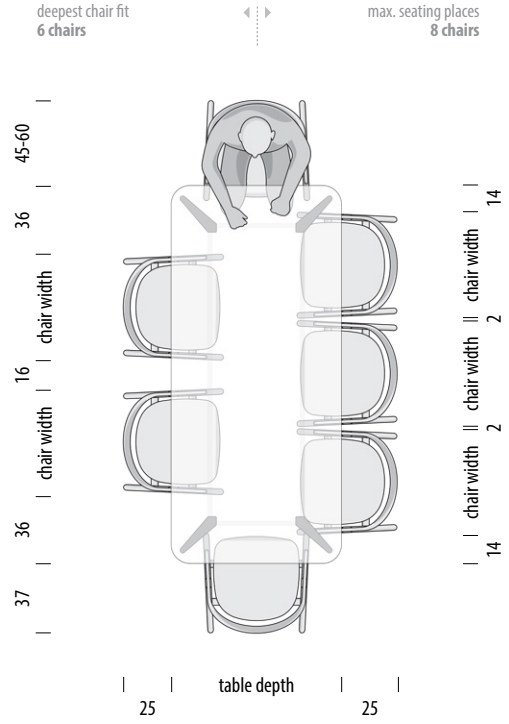

deepest chair fit  
6 chairs

max. seating places  
8 chairs

table depth 12

27 30 2 2 30

table depth 12

19 37 5 5 37 45-60

# Stafa table

Ava chair | W: 56, D: 53, H: 77

0cm 100 140 160 180 200 220 240

Scale: 1:40

Version: 1-8-2021

**Stafa round table Ø90** Size (cm)  
Item no: 100 W: Ø90 H: 75

**Stafa table 80 x 80** Size (cm)  
Item no: 2F5 / 381 W: 80 D: 80 H: 75

**Stafa table 140 x 90** Size (cm)  
Item no: 034 / 3CD W: 140 D: 90 H: 75

deepest chair fit  
4 chairs

max. seating places  
6 chairs

**Stafa table 160 x 90** Size (cm)  
Item no: 035 / 3CE W: 160 D: 90 H: 75

# Stafa table

Ava chair | W: 56, D: 53, H: 77

0cm 100 140 160 180 200 220 240

Scale: 1:40