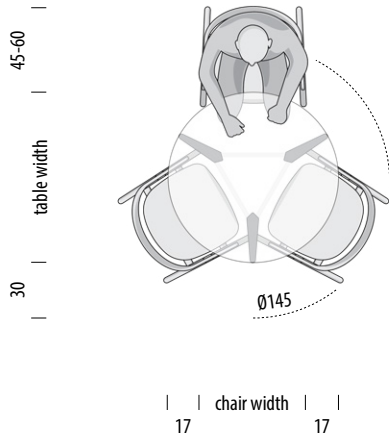

# Stafa table

Muna chair | W: 53, D: 53, H: 75

Version: 1-8-2021

0cm 100 140 160 180 200 220 240

Scale: 1:40

# Stafa table

Ava chair | W: 56, D: 53, H: 77

0cm 100 140 160 180 200 220 240

Scale: 1:40

Version: 1-8-2021

**Stafa round table Ø90** Size (cm)  
Item no: 100 W: Ø90 H: 75

**Stafa table 80 x 80** Size (cm)  
Item no: 2F5 / 381 W: 80 D: 80 H: 75

**Stafa table 140 x 90** Size (cm)  
Item no: 034 / 3CD W: 140 D: 90 H: 75

deepest chair fit  
4 chairs

max. seating places  
6 chairs

**Stafa table 160 x 90** Size (cm)  
Item no: 035 / 3CE W: 160 D: 90 H: 75