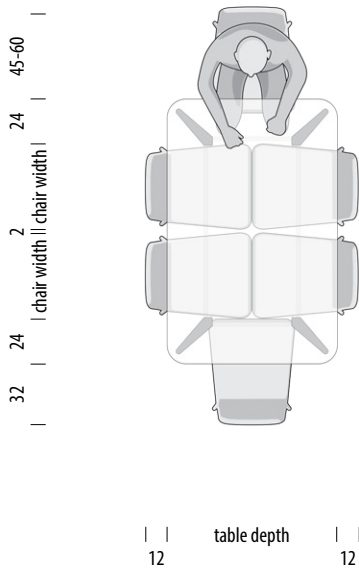

## Basic info

<b>Design</b>	Salih Teskeredžić	
<b>Product size</b>	W: 200, D: 90, H: 75	
<b>Packaging</b>	W: 206, D: 93, H: 13	
<b>Volume</b>	0,25 m <sup>3</sup>	
<b>Net weight</b>	49,7 kg	37 kg
<b>Gross weight</b>	54,7 kg (oak)	41,8 kg (linoleum)

## Basic info

<b>Design</b>	Salih Teskeredžić	
<b>Product size</b>	W: 220, D: 90, H: 75	
<b>Packaging</b>	W: 226, D: 93, H: 13	
<b>Volume</b>	0,27 m <sup>3</sup>	
<b>Net weight</b>	51,8 kg	40,3 kg
<b>Gross weight</b>	57,2 kg (oak)	45,6 kg (linoleum)

# Stafa table

Ena chair | W: 45, D: 56, H: 84

0cm 100 140 160 180 200 220 240

Scale: 1:40

Version: 1-8-2021

**Stafa round table Ø90** Size (cm)  
Item no: 100 W: Ø90 H: 75

**Stafa table 80 x 80** Size (cm)  
Item no: 2F5 / 381 W: 80 D: 80 H: 75

**Stafa table 140 x 90** Size (cm)  
Item no: 034 / 3CD W: 140 D: 90 H: 75

**Stafa table 160 x 90** Size (cm)  
Item no: 035 / 3CE W: 160 D: 90 H: 75