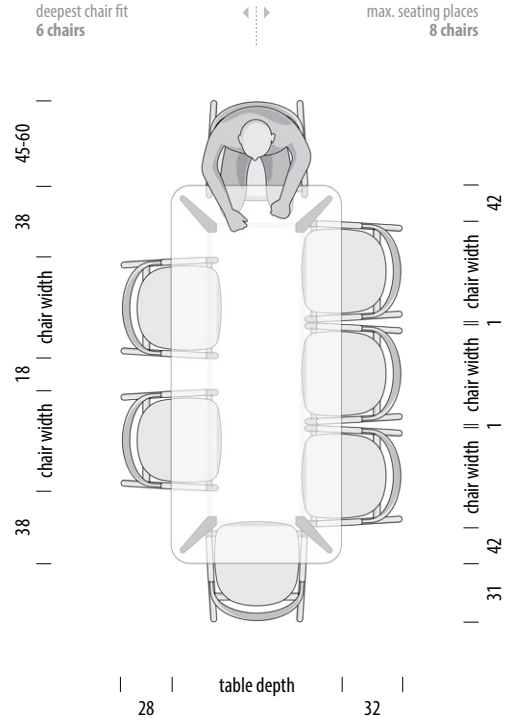

deepest chair fit  
6 chairs

max. seating places  
8 chairs

table depth 12

27 30 2 2 30

table depth 12

19 37 5 5 37 45-60

# Stafa table

Muna chair | W: 53, D: 53, H: 75

Scale: 1:40

Version: 1-8-2021

**Stafa round table Ø90** Size (cm)  
Item no: 100 W: Ø90 H: 75

**Stafa table 80 x 80** Size (cm)  
Item no: 2F5 / 381 W: 80 D: 80 H: 75

**Stafa table 140 x 90** Size (cm)  
Item no: 034 / 3CD W: 140 D: 90 H: 75

deepest chair fit  
4 chairs

max. seating places  
6 chairs

**Stafa table 160 x 90** Size (cm)  
Item no: 035 / 3CE W: 160 D: 90 H: 75

# Stafa table

Muna chair | W: 53, D: 53, H: 75

Version: 1-8-2021

0cm 100 140 160 180 200 220 240

Scale: 1:40