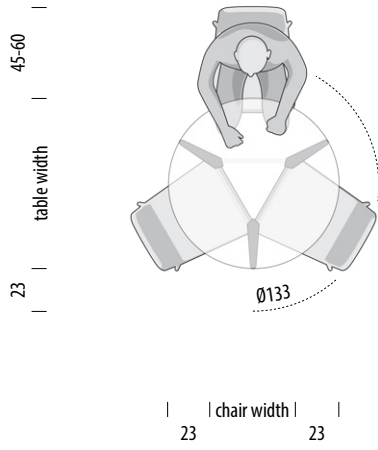

## Basic info

<b>Design</b>	Salih Teskeredžić	
<b>Product size</b>	W: 200, D: 90, H: 75	
<b>Packaging</b>	W: 206, D: 93, H: 13	
<b>Volume</b>	0,25 m <sup>3</sup>	
<b>Net weight</b>	49,7 kg	37 kg
<b>Gross weight</b>	54,7 kg (oak)	41,8 kg (linoleum)

## Basic info

<b>Design</b>	Salih Teskeredžić	
<b>Product size</b>	W: 220, D: 90, H: 75	
<b>Packaging</b>	W: 226, D: 93, H: 13	
<b>Volume</b>	0,27 m <sup>3</sup>	
<b>Net weight</b>	51,8 kg	40,3 kg
<b>Gross weight</b>	57,2 kg (oak)	45,6 kg (linoleum)

# Stafa table

Ena chair | W: 45, D: 56, H: 84

0cm 100 140 160 180 200 220 240

Scale: 1:40

Version: 1-8-2021

**Stafa round table Ø90** Size (cm)  
Item no: 100 W: Ø90 H: 75

**Stafa table 80 x 80** Size (cm)  
Item no: 2F5 / 381 W: 80 D: 80 H: 75

**Stafa table 140 x 90** Size (cm)  
Item no: 034 / 3CD W: 140 D: 90 H: 75

**Stafa table 160 x 90** Size (cm)  
Item no: 035 / 3CE W: 160 D: 90 H: 75