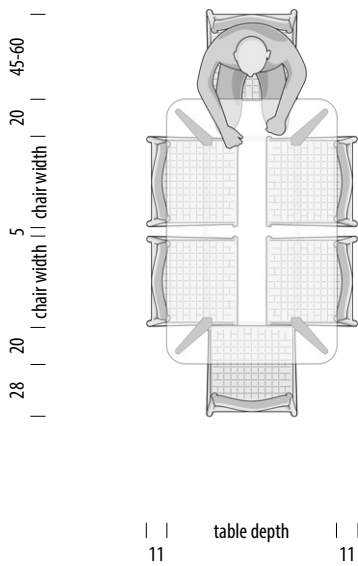

## Basic info

<b>Design</b>	Salih Teskeredžić	
<b>Product size</b>	W: 220, D: 90, H: 75	
<b>Packaging</b>	W: 226, D: 93, H: 13	
<b>Volume</b>	0,27 m <sup>3</sup>	
<b>Net weight</b>	51,8 kg	40,3 kg
<b>Gross weight</b>	57,2 kg (oak)	45,6 kg (linoleum)

deepest chair fit  
6 chairs

max. seating places  
8 chairs

table depth 12

27 30 2 2 30

table depth 12

19 37 5 5 37 45-60

# Stafa table

Fawn chair | W: 48, D: 48, H: 79

0cm 100 140 160 180 200 220 240

Scale: 1:40

Version: 1-8-2021

**Stafa round table Ø90** Size (cm)  
Item no: 100 W: Ø90 H: 75

**Stafa table 80 x 80** Size (cm)  
Item no: 2F5 / 381 W: 80 D: 80 H: 75

**Stafa table 140 x 90** Size (cm)  
Item no: 034 / 3CD W: 140 D: 90 H: 75

**Stafa table 160 x 90** Size (cm)  
Item no: 035 / 3CE W: 160 D: 90 H: 75