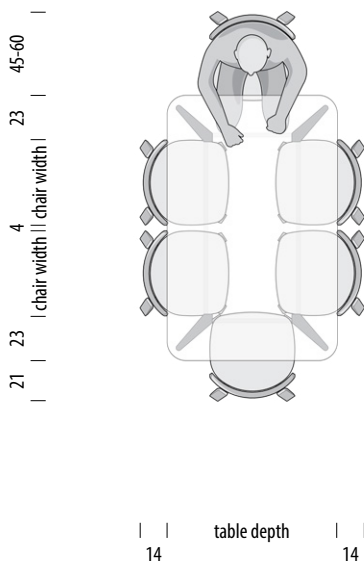

# Stafa table

Fawn chair | W: 48, D: 48, H: 79

0cm 100 140 160 180 200 220 240

Scale: 1:40

Version: 1-8-2021

**Stafa round table Ø90** Size (cm)  
Item no: 100 W: Ø90 H: 75

**Stafa table 80 x 80** Size (cm)  
Item no: 2F5 / 381 W: 80 D: 80 H: 75

# Stafa table

Fawn chair | W: 48, D: 48, H: 79

Scale: 1:40

deepest chair fit  
6 chairs

max. seating places  
8 chairs

# Stafa table

Nora chair | W: 45, D: 47, H: 79

0cm 100 140 160 180 200 220 240

Scale: 1:40

Version: 1-8-2021

**Stafa round table Ø90** Size (cm)  
Item no: 100 W: Ø90 H: 75

**Stafa table 80 x 80** Size (cm)  
Item no: 2F5 / 381 W: 80 D: 80 H: 75

**Stafa table 140 x 90** Size (cm)  
Item no: 034 / 3CD W: 140 D: 90 H: 75

**Stafa table 160 x 90** Size (cm)  
Item no: 035 / 3CE W: 160 D: 90 H: 75