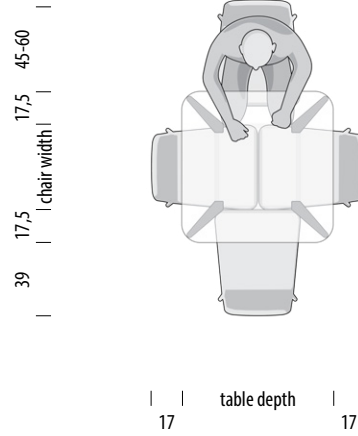

## Basic info

<b>Design</b>	Salih Teskeredžić	
<b>Product size</b>	W: 180, D: 90, H: 75	
<b>Packaging</b>	W: 186, D: 93, H: 13	
<b>Volume</b>	0,22 m <sup>3</sup>	
<b>Net weight</b>	45,5 kg	33,2 kg
<b>Gross weight</b>	49,9 kg	37,6 kg
	(oak)	(linoleum)

## Basic info

<b>Design</b>	Salih Teskeredžić	
<b>Product size</b>	W: 200, D: 90, H: 75	
<b>Packaging</b>	W: 206, D: 93, H: 13	
<b>Volume</b>	0,25 m <sup>3</sup>	
<b>Net weight</b>	49,7 kg	37 kg
<b>Gross weight</b>	54,7 kg (oak)	41,8 kg (linoleum)

## Basic info

<b>Design</b>	Salih Teskeredžić	
<b>Product size</b>	W: 220, D: 90, H: 75	
<b>Packaging</b>	W: 226, D: 93, H: 13	
<b>Volume</b>	0,27 m <sup>3</sup>	
<b>Net weight</b>	51,8 kg	40,3 kg
<b>Gross weight</b>	57,2 kg (oak)	45,6 kg (linoleum)

# Stafa table

Ena chair | W: 45, D: 56, H: 84

0cm 100 140 160 180 200 220 240

Scale: 1:40

Version: 1-8-2021

**Stafa round table Ø90** Size (cm)  
Item no: 100 W: Ø90 H: 75

**Stafa table 80 x 80** Size (cm)  
Item no: 2F5 / 381 W: 80 D: 80 H: 75