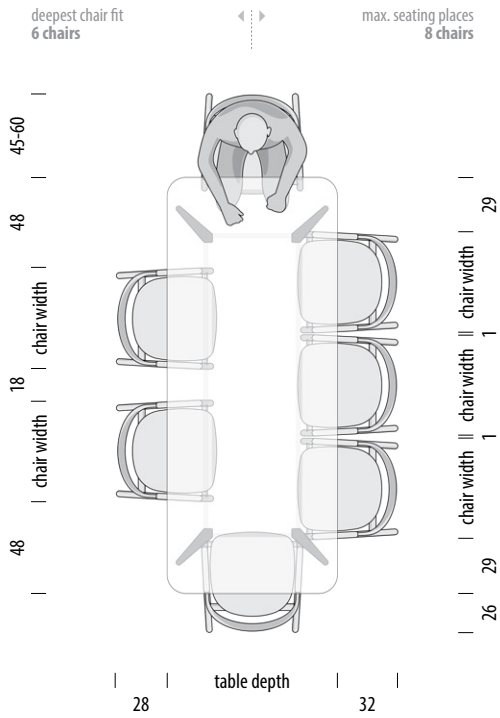

# Stafa table

Muna chair | W: 53, D: 53, H: 75

Scale: 1:40

Version: 1-8-2021

**Stafa round table Ø90** Size (cm)  
Item no: 100 W: Ø90 H: 75

**Stafa table 80 x 80** Size (cm)  
Item no: 2F5 / 381 W: 80 D: 80 H: 75

**Stafa table 140 x 90** Size (cm)  
Item no: 034 / 3CD W: 140 D: 90 H: 75

deepest chair fit  
4 chairs

max. seating places  
6 chairs

**Stafa table 160 x 90** Size (cm)  
Item no: 035 / 3CE W: 160 D: 90 H: 75

# Stafa table

Muna chair | W: 53, D: 53, H: 75

Version: 1-8-2021

0cm 100 140 160 180 200 220 240

Scale: 1:40

# Stafa table

Ava chair | W: 56, D: 53, H: 77

0cm 100 140 160 180 200 220 240

Scale: 1:40

Version: 1-8-2021

**Stafa round table Ø90** Size (cm)  
Item no: 100 W: Ø90 H: 75

**Stafa table 80 x 80** Size (cm)  
Item no: 2F5 / 381 W: 80 D: 80 H: 75