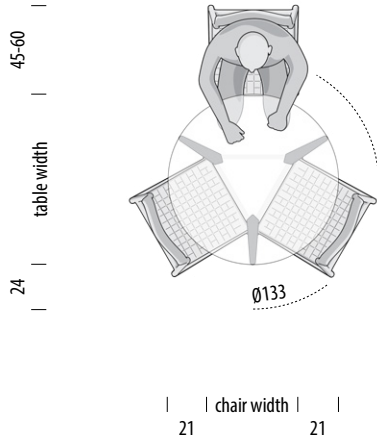

## Basic info

<b>Design</b>	Salih Teskeredžić	
<b>Product size</b>	W: 220, D: 90, H: 75	
<b>Packaging</b>	W: 226, D: 93, H: 13	
<b>Volume</b>	0,27 m <sup>3</sup>	
<b>Net weight</b>	51,8 kg	40,3 kg
<b>Gross weight</b>	57,2 kg (oak)	45,6 kg (linoleum)

deepest chair fit  
6 chairs

max. seating places  
8 chairs

table depth 12

27 30 2 2 30

table depth 12

19 37 5 5 37 45-60

# Stafa table

Fawn chair | W: 48, D: 48, H: 79

0cm 100 140 160 180 200 220 240

Scale: 1:40

Version: 1-8-2021

**Stafa round table Ø90** Size (cm)  
Item no: 100 W: Ø90 H: 75

**Stafa table 80 x 80** Size (cm)  
Item no: 2F5 / 381 W: 80 D: 80 H: 75

**Stafa table 140 x 90** Size (cm)  
Item no: 034 / 3CD W: 140 D: 90 H: 75

**Stafa table 160 x 90** Size (cm)  
Item no: 035 / 3CE W: 160 D: 90 H: 75