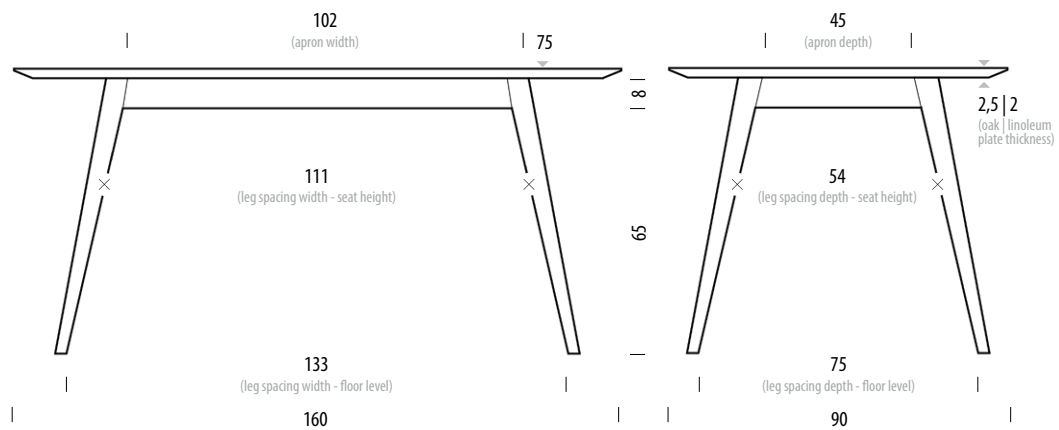

## Basic info

<b>Design</b>	Salih Teskeredžić	
<b>Product size</b>	W: 160, D: 90, H: 75	
<b>Packaging</b>	W: 166, D: 93, H: 13	
<b>Volume</b>	0,20 m <sup>3</sup>	
<b>Net weight</b>	40,1 kg	31,6 kg
<b>Gross weight</b>	44,1 kg	35,7 kg
	(oak)	(linoleum)

Item no. 035 / 3CE

Leg spacing	Width	Depth	Height
Floor level	133	75	
Seat height	111	54	
Apron height	102	45	

Assembly 15 min / 2 persons

Plate	Thickness
	2 / 2,5