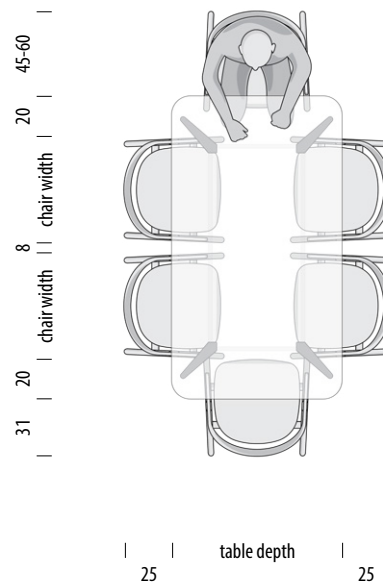

deepest chair fit  
6 chairs

max. seating places  
8 chairs

table depth 12

27 30 2 2 30

table depth 12

19 37 5 5 37 45-60

# Stafa table

Ava chair | W: 56, D: 53, H: 77

0cm 100 140 160 180 200 220 240

Scale: 1:40

Version: 1-8-2021

**Stafa round table Ø90** Size (cm)  
Item no: 100 W: Ø90 H: 75

**Stafa table 80 x 80** Size (cm)  
Item no: 2F5 / 381 W: 80 D: 80 H: 75

**Stafa table 140 x 90** Size (cm)  
Item no: 034 / 3CD W: 140 D: 90 H: 75

deepest chair fit  
4 chairs

max. seating places  
6 chairs

**Stafa table 160 x 90** Size (cm)  
Item no: 035 / 3CE W: 160 D: 90 H: 75

# Stafa table

Ava chair | W: 56, D: 53, H: 77

0cm 100 140 160 180 200 220 240

Scale: 1:40