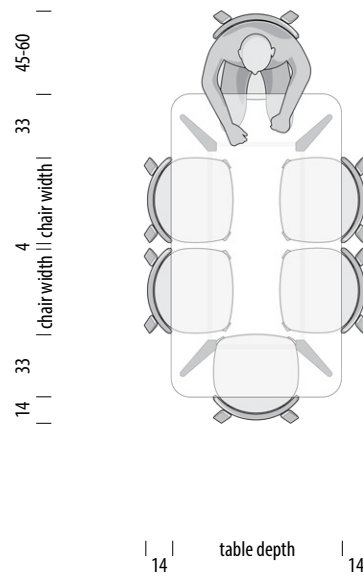

# Stafa table

Fawn chair | W: 48, D: 48, H: 79

0cm 100 140 160 180 200 220 240

Scale: 1:40

Version: 1-8-2021

**Stafa round table Ø90** Size (cm)  
Item no: 100 W: Ø90 H: 75

**Stafa table 80 x 80** Size (cm)  
Item no: 2F5 / 381 W: 80 D: 80 H: 75

# Stafa table

Fawn chair | W: 48, D: 48, H: 79

Scale: 1:40

deepest chair fit  
6 chairs

max. seating places  
8 chairs

# Stafa table

Nora chair | W: 45, D: 47, H: 79

0cm 100 140 160 180 200 220 240

Scale: 1:40

Version: 1-8-2021

**Stafa round table Ø90** Size (cm)  
Item no: 100 W: Ø90 H: 75

**Stafa table 80 x 80** Size (cm)  
Item no: 2F5 / 381 W: 80 D: 80 H: 75

**Stafa table 140 x 90** Size (cm)  
Item no: 034 / 3CD W: 140 D: 90 H: 75

**Stafa table 160 x 90** Size (cm)  
Item no: 035 / 3CE W: 160 D: 90 H: 75