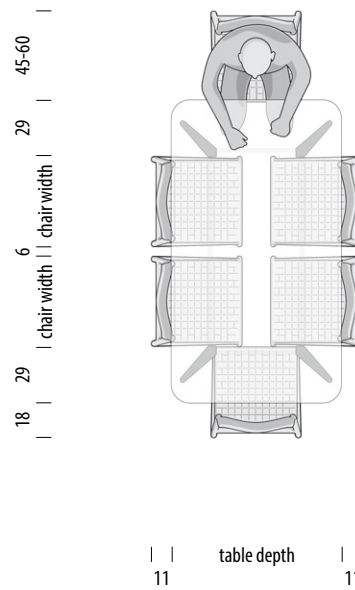

## Basic info

<b>Design</b>	Salih Teskeredžić	
<b>Product size</b>	W: 220, D: 90, H: 75	
<b>Packaging</b>	W: 226, D: 93, H: 13	
<b>Volume</b>	0,27 m <sup>3</sup>	
<b>Net weight</b>	51,8 kg	40,3 kg
<b>Gross weight</b>	57,2 kg (oak)	45,6 kg (linoleum)

deepest chair fit  
6 chairs

max. seating places  
8 chairs

table depth 12

27 30 2 2 30

table depth 12

19 37 5 5 37 45-60

# Stafa table

Fawn chair | W: 48, D: 48, H: 79

0cm 100 140 160 180 200 220 240

Scale: 1:40

Version: 1-8-2021

**Stafa round table Ø90** Size (cm)  
Item no: 100 W: Ø90 H: 75

**Stafa table 80 x 80** Size (cm)  
Item no: 2F5 / 381 W: 80 D: 80 H: 75

**Stafa table 140 x 90** Size (cm)  
Item no: 034 / 3CD W: 140 D: 90 H: 75

**Stafa table 160 x 90** Size (cm)  
Item no: 035 / 3CE W: 160 D: 90 H: 75