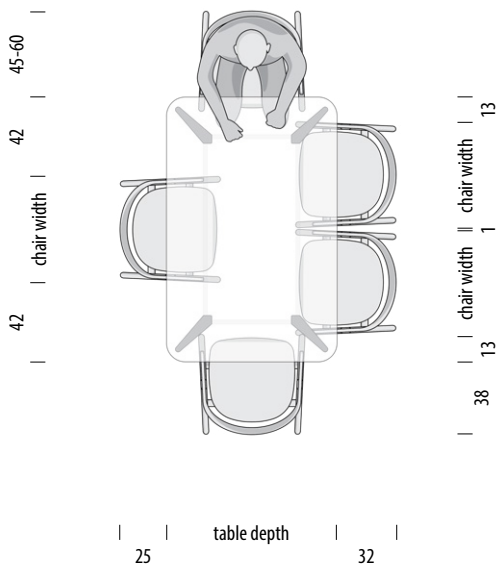

# Stafa table

Muna chair | W: 53, D: 53, H: 75

Version: 1-8-2021

0cm 100 140 160 180 200 220 240

Scale: 1:40

# Stafa table

Ava chair | W: 56, D: 53, H: 77

0cm 100 140 160 180 200 220 240

Scale: 1:40

Version: 1-8-2021

**Stafa round table Ø90** Size (cm)  
Item no: 100 W: Ø90 H: 75

**Stafa table 80 x 80** Size (cm)  
Item no: 2F5 / 381 W: 80 D: 80 H: 75

**Stafa table 140 x 90** Size (cm)  
Item no: 034 / 3CD W: 140 D: 90 H: 75

deepest chair fit  
4 chairs

max. seating places  
6 chairs

**Stafa table 160 x 90** Size (cm)  
Item no: 035 / 3CE W: 160 D: 90 H: 75