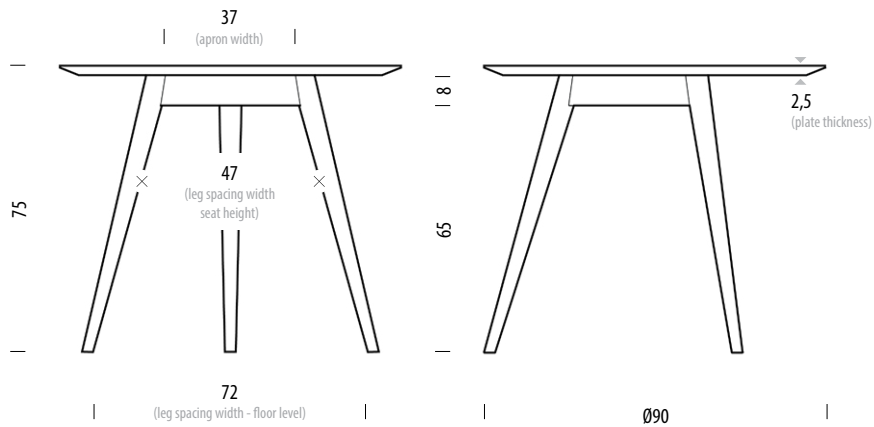

## Basic info

**Design** Salih Teskeredžić

**Product size** W: Ø90, H: 75

**Packaging** W: 96, D: 95, H: 13

**Volume** 0,12 m<sup>3</sup>

**Net weight** 17,8 kg

**Gross weight** 20 kg

### Item no. 100

Leg spacing	Width	Depth	Height
Floor level	72		
Seat height	47		
Apron height	37		

Assembly 15 min / 2 persons

Plate	Thickness
	2,5