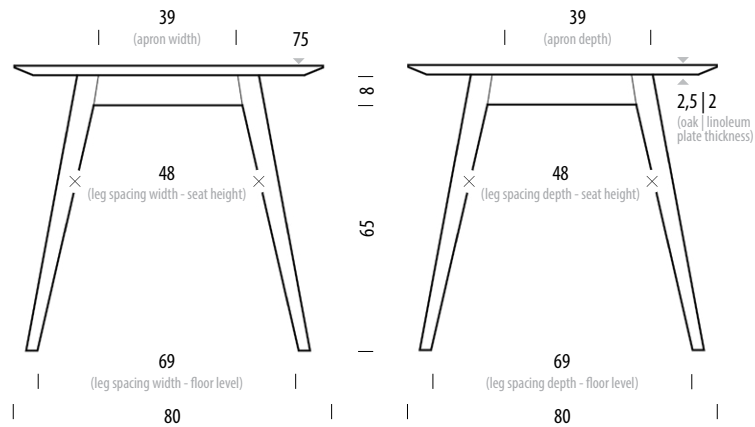

## Basic info

**Design** Salih Teskeredžić

**Product size** W: Ø90, H: 75

**Packaging** W: 96, D: 95, H: 13

**Volume** 0,12 m<sup>3</sup>

**Net weight** 17,8 kg

**Gross weight** 20 kg

## Basic info

<b>Design</b>	Salih Teskeredžić	
<b>Product size</b>	W: 80, D: 80, H: 75	
<b>Packaging</b>	W: 85, D: 85, H: 13	
<b>Volume</b>	0,09 m <sup>3</sup>	
<b>Net weight</b>	18,4 kg	13 kg
<b>Gross weight</b>	21,9 kg (oak)	15,5 kg (linoleum)

Item no. 2F5 / 381

Leg spacing	Width	Depth	Height
Floor level	69	69	
Seat height	48	48	
Apron height	39	39	

Assembly 15 min / 2 persons

Plate	Thickness
	2 / 2,5

## Basic info

<b>Design</b>	Salih Teskeredžić	
<b>Product size</b>	W: 140, D: 90, H: 75	
<b>Packaging</b>	W: 146, D: 93, H: 13	
<b>Volume</b>	0,17 m <sup>3</sup>	
<b>Net weight</b>	37,2 kg	28,1 kg
<b>Gross weight</b>	40,7 kg	31,5 kg
	(oak)	(linoleum)