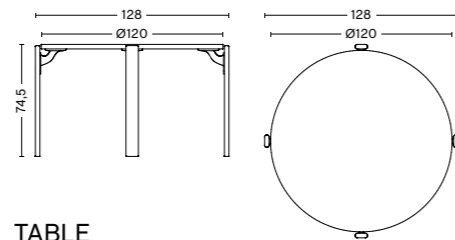

## DIMENSIONS

**CHAIR**  
 Width 44 cm  
 Depth 49 cm  
 Height 80 cm  
 Seat height 46,5 cm  
 Seat depth 44 cm  
 Weight 6,3 kg

**STOOL**  
 Width 46,5 cm  
 Depth 46,5 cm  
 Height 46 cm  
 Diameter seat 41 cm  
 Weight 6 kg

**BAR STOOL LOW**  
 Width 45 cm  
 Depth 49,5 cm  
 Height 87 cm  
 Seat height 65 cm  
 Seat depth 44 cm  
 Footrest height 18 cm  
 Weight 7,8 kg

**BAR STOOL HIGH**  
 Width 45 cm  
 Depth 49,5 cm  
 Height 97 cm  
 Seat height 75 cm  
 Seat depth 44 cm  
 Footrest height 28 cm  
 Weight 8,4 kg

**COFFEE TABLE**  
 Width 66,5 cm  
 Depth 66,5 cm  
 Height 32 cm  
 Diameter tabletop 60 cm  
 Weight 5,9 kg

**TABLE**  
 Width 128 cm  
 Depth 128 cm  
 Height 74,5 cm  
 Diameter tabletop 120 cm  
 Weight 30 kg