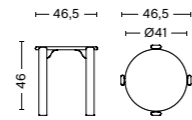

## DIMENSIONS

**CHAIR**  
 Width 44 cm  
 Depth 49 cm  
 Height 80 cm  
 Seat height 46,5 cm  
 Seat depth 44 cm  
 Weight 6,3 kg

**STOOL**  
 Width 46,5 cm  
 Depth 46,5 cm  
 Height 46 cm  
 Diameter seat 41 cm  
 Weight 6 kg

**BAR STOOL LOW**  
 Width 45 cm  
 Depth 49,5 cm  
 Height 87 cm  
 Seat height 65 cm  
 Seat depth 44 cm  
 Footrest height 18 cm  
 Weight 7,8 kg

**BAR STOOL HIGH**  
 Width 45 cm  
 Depth 49,5 cm  
 Height 97 cm  
 Seat height 75 cm  
 Seat depth 44 cm  
 Footrest height 28 cm  
 Weight 8,4 kg