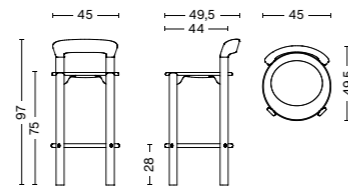

## DIMENSIONS

**CHAIR**  
 Width 44 cm  
 Depth 49 cm  
 Height 80 cm  
 Seat height 46,5 cm  
 Seat depth 44 cm  
 Weight 6,3 kg

**STOOL**  
 Width 46,5 cm  
 Depth 46,5 cm  
 Height 46 cm  
 Diameter seat 41 cm  
 Weight 6 kg

**BAR STOOL LOW**  
 Width 45 cm  
 Depth 49,5 cm  
 Height 87 cm  
 Seat height 65 cm  
 Seat depth 44 cm  
 Footrest height 18 cm  
 Weight 7,8 kg

**BAR STOOL HIGH**  
 Width 45 cm  
 Depth 49,5 cm  
 Height 97 cm  
 Seat height 75 cm  
 Seat depth 44 cm  
 Footrest height 28 cm  
 Weight 8,4 kg

**COFFEE TABLE**  
 Width 66,5 cm  
 Depth 66,5 cm  
 Height 32 cm  
 Diameter tabletop 60 cm  
 Weight 5,9 kg

**TABLE**  
 Width 128 cm  
 Depth 128 cm  
 Height 74,5 cm  
 Diameter tabletop 120 cm  
 Weight 30 kg