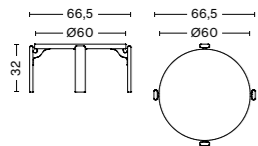

## DIMENSIONS

**CHAIR**  
 Width 44 cm  
 Depth 49 cm  
 Height 80 cm  
 Seat height 46,5 cm  
 Seat depth 44 cm  
 Weight 6,3 kg

**STOOL**  
 Width 46,5 cm  
 Depth 46,5 cm  
 Height 46 cm  
 Diameter seat 41 cm  
 Weight 6 kg

**BAR STOOL LOW**  
 Width 45 cm  
 Depth 49,5 cm  
 Height 87 cm  
 Seat height 65 cm  
 Seat depth 44 cm  
 Footrest height 18 cm  
 Weight 7,8 kg

**BAR STOOL HIGH**  
 Width 45 cm  
 Depth 49,5 cm  
 Height 97 cm  
 Seat height 75 cm  
 Seat depth 44 cm  
 Footrest height 28 cm  
 Weight 8,4 kg

**COFFEE TABLE**  
 Width 66,5 cm  
 Depth 66,5 cm  
 Height 32 cm  
 Diameter tabletop 60 cm  
 Weight 5,9 kg

**TABLE**  
 Width 128 cm  
 Depth 128 cm  
 Height 74,5 cm  
 Diameter tabletop 120 cm  
 Weight 30 kg