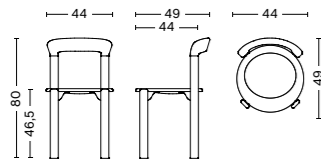

## DIMENSIONS

**CHAIR**  
 Width 44 cm  
 Depth 49 cm  
 Height 80 cm  
 Seat height 46,5 cm  
 Seat depth 44 cm  
 Weight 6,3 kg

**STOOL**  
 Width 46,5 cm  
 Depth 46,5 cm  
 Height 46 cm  
 Diameter seat 41 cm  
 Weight 6 kg

**BAR STOOL LOW**  
 Width 45 cm  
 Depth 49,5 cm  
 Height 87 cm  
 Seat height 65 cm  
 Seat depth 44 cm  
 Footrest height 18 cm  
 Weight 7,8 kg

**BAR STOOL HIGH**  
 Width 45 cm  
 Depth 49,5 cm  
 Height 97 cm  
 Seat height 75 cm  
 Seat depth 44 cm  
 Footrest height 28 cm  
 Weight 8,4 kg

**COFFEE TABLE**  
 Width 66,5 cm  
 Depth 66,5 cm  
 Height 32 cm  
 Diameter tabletop 60 cm  
 Weight 5,9 kg

**TABLE**  
 Width 128 cm  
 Depth 128 cm  
 Height 74,5 cm  
 Diameter tabletop 120 cm  
 Weight 30 kg