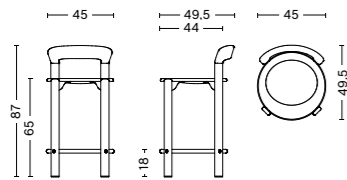

## DIMENSIONS

**CHAIR**  
 Width 44 cm  
 Depth 49 cm  
 Height 80 cm  
 Seat height 46,5 cm  
 Seat depth 44 cm  
 Weight 6,3 kg

**STOOL**  
 Width 46,5 cm  
 Depth 46,5 cm  
 Height 46 cm  
 Diameter seat 41 cm  
 Weight 6 kg

**BAR STOOL LOW**  
 Width 45 cm  
 Depth 49,5 cm  
 Height 87 cm  
 Seat height 65 cm  
 Seat depth 44 cm  
 Footrest height 18 cm  
 Weight 7,8 kg

**BAR STOOL HIGH**  
 Width 45 cm  
 Depth 49,5 cm  
 Height 97 cm  
 Seat height 75 cm  
 Seat depth 44 cm  
 Footrest height 28 cm  
 Weight 8,4 kg

**COFFEE TABLE**  
 Width 66,5 cm  
 Depth 66,5 cm  
 Height 32 cm  
 Diameter tabletop 60 cm  
 Weight 5,9 kg

**TABLE**  
 Width 128 cm  
 Depth 128 cm  
 Height 74,5 cm  
 Diameter tabletop 120 cm  
 Weight 30 kg