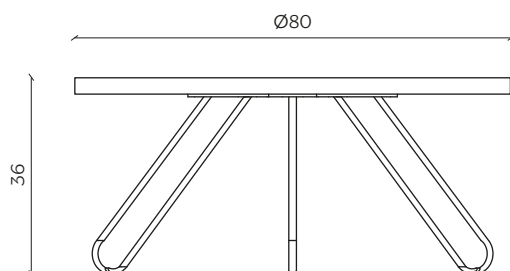

PORCINO

by Miniforms Lab

Ogni Porcino è unico; il piano è ottenuto con un tranciato tagliato trasversalmente che rende ogni pezzo irripetibile per dimensioni e venature. È un tavolino eclettico che affianca poltrone, divani e letti, evocando i sapori del bosco.

Every Porcino is unique; the top is made from a horizontal slice of wood, which makes every piece unrepeatable in terms of size and grain. This eclectic coffee table can be matched with armchairs, sofas and beds, evoking a forest-like atmosphere.

DIMENSIONI | DIMENSIONS

lunghezza | width: 80 cm
larghezza | depth: 80 cm
altezza | height: 36 cm

lunghezza | width: 60,3 cm
larghezza | depth: 60,3 cm
altezza | height: 55 cm

AMBIENTE | ENVIRONMENT

interno | indoor