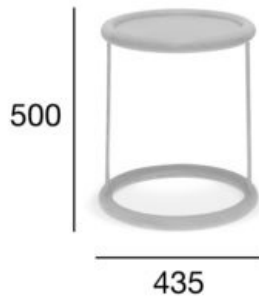

stolik

Likewise

Kod produktu: STK-1908

Z przyjemnością przedstawiamy nowy fotel klubowy zaprojektowany przez londyńskie studio projektowe Torsten Neeland. Krzesło nadaje się zarówno na rynek kontraktowy, jak i do małych przestrzeni. Otomany, stoliki kawowe i stolik okolicznościowy zostały włączone do kolekcji w celu uzupełnienia całego obrazu otoczenia, gdzie konieczne może być przyjęcie dużej liczby gości bez wizualnego przeciążenia przestrzeni. Specjalną cechą projektu jest to, że tacę do serwowania może zostać dołączona zarówno do małego otomana, jak i do stolika okolicznościowego, co sprawia, że meble uzyskują dodatkowy, gościnny charakter. Wymiary, właściwości i promienie zostały starannie dobrane do fotela klubowego, aby zapewnić wygodę, a jednocześnie uzyskać jak najmniejszy rozmiar. Torsten Neeland uważa, że obiekty odpowiednie dla mniejszych przestrzeni stają się coraz bardziej istotne w wielkich miastach, gdzie przestrzeń jest tak cenna.

Opcja A:
stolik

POZYCJA WARTOŚĆ
OPCJA A

Drewno (typ)	buk
Wysokość całkowita (mm)	500
Głębokość całkowita (mm)	435
Szerokość całkowita (mm)	435
Waga netto (kg)	3,5
Ilość mebli w kartonie	1

Wymiary kartonu	480x480x650
Objętość kartonu (m³)	0,150