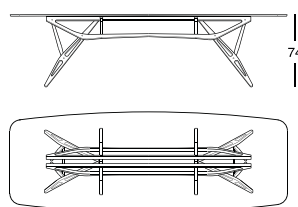

**Dimensioni/Sizes/
Dimensions/
Abmessungen/
Medidas**

90x220 cm
100x250 cm
100x280 cm

Struttura/Frame/Structure/Gestell/Estructura

Rovere naturale/
Natural oakwood/
Rouvre naturel/
Naturfarbene
Eiche/Roble
natural

Rovere tinto nero/
Black varnished
oak/Rouvre teinté
noir/Schwarz-
gebeizte Eiche/
Roble teñido
negro

Noce Canaletto/
Canaletto walnut/
Noyer Canaletto/
Nussbaum
Canaletto/Nogal
Canaletto

Piano/Top/Plateau/Platte/Sobre

Cristallo fumé
grigio/Smoky
grey plate glass/
Verre gris fumé/
Rauchfarbenes
Kristallglas/Cristal
gris humo