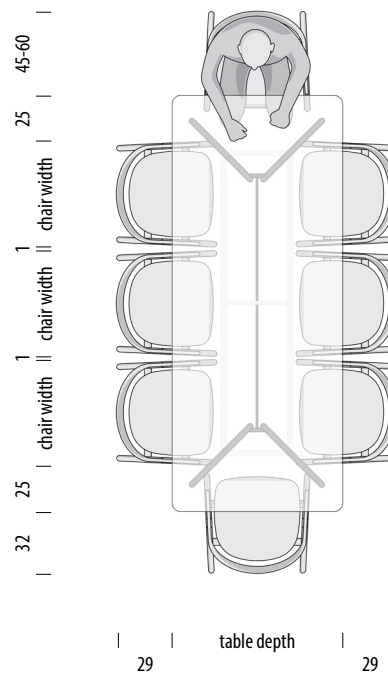

Seating overview - Muna chair | W: 53, D: 53, H: 75

0cm 100 140 160 180 200 220 240

Scale: 1:40

Version: 15-2-2023

Tink table 240 x 90
Item no: 3FD / 44E

Size (cm)
W: 240 D: 90 H: 75

Tink table

Seating overview - Ava chair | W: 56, D: 53, H: 77

0cm 100 140 160 180 200 220 240

Scale: 1:40

Version: 15-2-2023

Tink table 160 x 90 Size (cm)
Item no: 03B / 09F W: 160 D: 90 H: 75

deepest chair fit 4 chairs ↔ max. seating places 6 chairs

Tink table 180 x 90 Size (cm)
Item no: 03C / 0A0 W: 180 D: 90 H: 75

Tink table 200 x 90 Size (cm)
Item no: 03D / 0A1 W: 200 D: 90 H: 75

deepest chair fit 6 chairs ↔ max. seating places 8 chairs

Tink table 220 x 90 Size (cm)
Item no: 03E / 0A2 W: 220 D: 90 H: 75

Tink table

Seating overview - Ava chair | W: 56, D: 53, H: 77

0cm 100 140 160 180 200 220 240

Scale: 1:40

Version: 15-2-2023

Tink table 240 x 90
Item no: 3FD / 44E

Size (cm)
W: 240 D: 90 H: 75

Tink table

Seating overview - Ava bench | W: 120, D: 53, H: 77,5