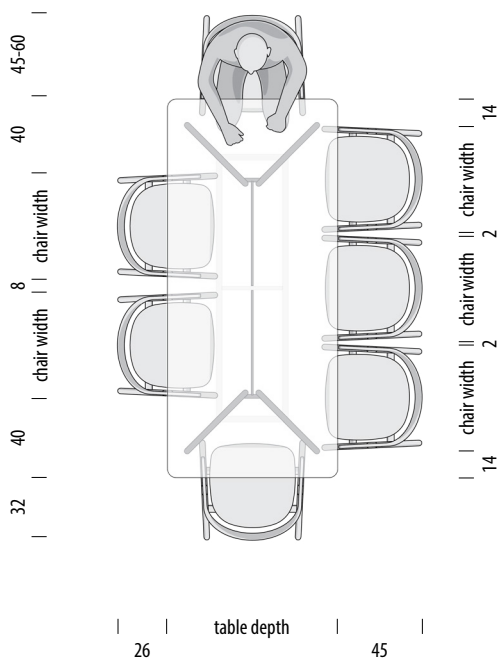

Seating overview - Muna chair | W: 53, D: 53, H: 75

0cm 100 140 160 180 200 220 240

Scale: 1:40

Version: 15-2-2023

Tink table 240 x 90
Item no: 3FD / 44E

Size (cm)
W: 240 D: 90 H: 75

Tink table

Seating overview - Ava chair | W: 56, D: 53, H: 77

0cm 100 140 160 180 200 220 240

Scale: 1:40

Version: 15-2-2023

Tink table 160 x 90 Size (cm)
Item no: 03B / 09F W: 160 D: 90 H: 75

deepest chair fit 4 chairs ↔ max. seating places 6 chairs

Tink table 180 x 90 Size (cm)
Item no: 03C / 0A0 W: 180 D: 90 H: 75

Tink table 200 x 90 Size (cm)
Item no: 03D / 0A1 W: 200 D: 90 H: 75

deepest chair fit 6 chairs ↔ max. seating places 8 chairs

Tink table 220 x 90 Size (cm)
Item no: 03E / 0A2 W: 220 D: 90 H: 75

Tink table

Seating overview - Ava chair | W: 56, D: 53, H: 77

0cm 100 140 160 180 200 220 240

Scale: 1:40

Version: 15-2-2023

Tink table 240 x 90
Item no: 3FD / 44E

Size (cm)
W: 240 D: 90 H: 75

Tink table

Seating overview - Ava bench | W: 120, D: 53, H: 77,5