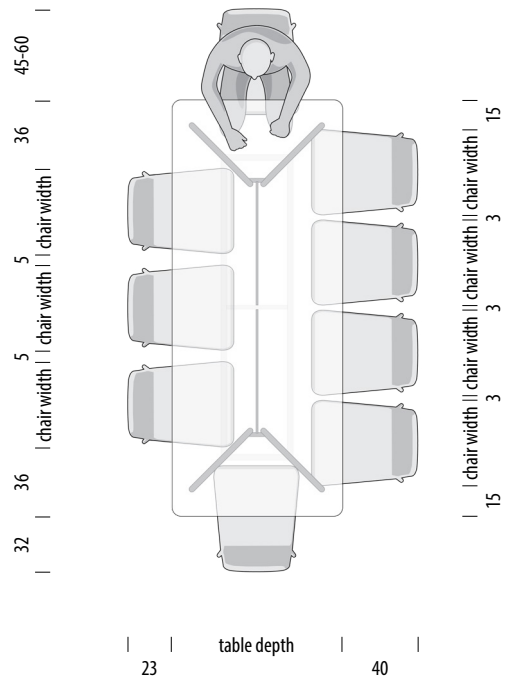

Size (cm)
W: 240 D: 90 H: 75

Tink table

Seating overview - Ena chair | W: 45, D: 56, H: 84

0cm 100 140 160 180 200 220 240

Scale: 1:40

Version: 15-2-2023

Tink table 160 x 90
Item no: 03B / 09F

Size (cm)
W: 160 D: 90 H: 75

deepest chair fit 4 chairs

max. seating places 6 chairs

Tink table 180 x 90
Item no: 03C / 0A0

Size (cm)
W: 180 D: 90 H: 75

deepest chair fit 6 chairs

max. seating places 8 chairs

Tink table 200 x 90
Item no: 03D / 0A1

Size (cm)
W: 200 D: 90 H: 75

deepest chair fit 6 chairs

max. seating places 8 chairs

Tink table 220 x 90
Item no: 03E / 0A2

Size (cm)
W: 220 D: 90 H: 75

deepest chair fit 8 chairs

max. seating places 10 chairs

Tink table

Seating overview - Ena chair | W: 45, D: 56, H: 84

0cm 100 140 160 180 200 220 240

Scale: 1:40

Version: 15-2-2023

Tink table 240 x 90
Item no: 3FD / 44E

Size (cm)
W: 240 D: 90 H: 75

Tink table