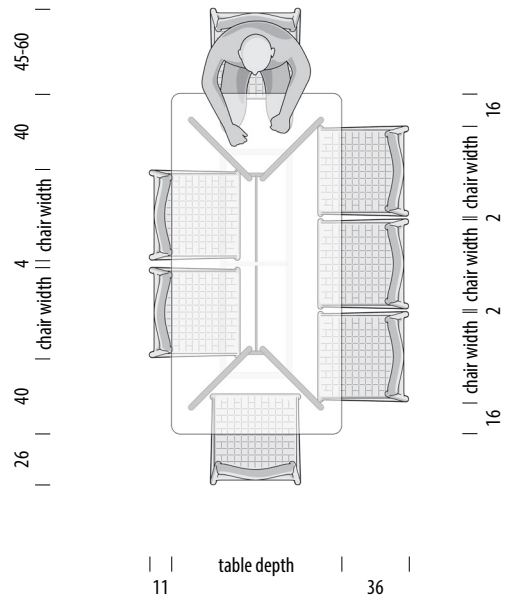

0cm 100 140 160 180 200 220 240

Scale: 1:40

Version: 15-2-2023

Tink table 240 x 90
Item no: 3FD / 44E

Size (cm)
W: 240 D: 90 H: 75

Tink table

Seating overview - Fawn chair | W: 48, D: 48, H: 79

0cm 100 140 160 180 200 220 240

Scale: 1:40

Version: 15-2-2023

Tink table 160 x 90
Item no: 03B / 09F

Size (cm)
W: 160 D: 90 H: 75

deepest chair fit
4 chairs

max. seating places
6 chairs

Tink table 180 x 90
Item no: 03C / 0A0

Size (cm)
W: 180 D: 90 H: 75

deepest chair fit
6 chairs

max. seating places
8 chairs

Tink table 200 x 90
Item no: 03D / 0A1

Size (cm)
W: 200 D: 90 H: 75

Tink table 220 x 90
Item no: 03E / 0A2

Size (cm)
W: 220 D: 90 H: 75

deepest chair fit
8 chairs

max. seating places
10 chairs

Tink table

Seating overview - Fawn chair | W: 48, D: 48, H: 79

Scale: 1:40

Version: 15-2-2023

Tink table 240 x 90
Item no: 3FD / 44E

Size (cm)
W: 240 D: 90 H: 75

Tink table