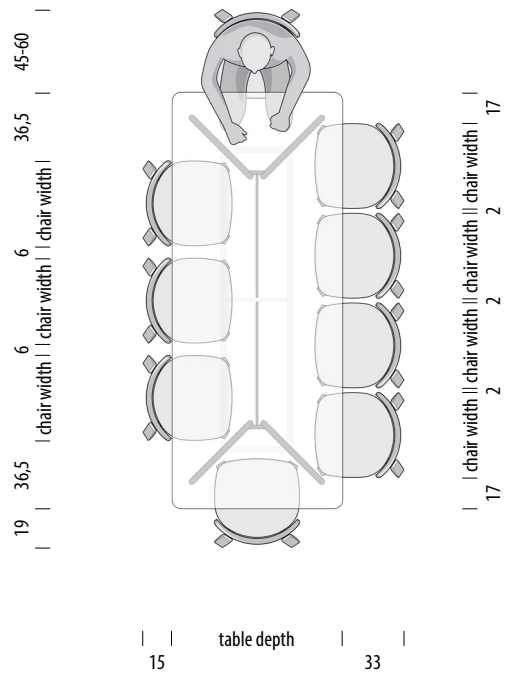

Seating overview - Nora chair | W: 45, D: 47, H: 79

0cm 100 140 160 180 200 220 240

Scale: 1:40

Version: 15-2-2023

Tink table 160 x 90 Size (cm)
Item no: 03B / 09F W: 160 D: 90 H: 75

Tink table 180 x 90 Size (cm)
Item no: 03C / 0A0 W: 180 D: 90 H: 75

deepest chair fit 6 chairs max. seating places 8 chairs

Tink table 200 x 90 Size (cm)
Item no: 03D / 0A1 W: 200 D: 90 H: 75

deepest chair fit 6 chairs max. seating places 8 chairs

Tink table 220 x 90 Size (cm)
Item no: 03E / 0A2 W: 220 D: 90 H: 75

deepest chair fit 8 chairs max. seating places 10 chairs

Tink table

Seating overview - Nora chair | W: 45, D: 47, H: 79

0cm 100 140 160 180 200 220 240

Scale: 1:40

Version: 15-2-2023

Tink table 240 x 90
Item no: 3FD / 44E

Size (cm)
W: 240 D: 90 H: 75

Tink table

Seating overview - Ena chair | W: 45, D: 56, H: 84

0cm 100 140 160 180 200 220 240

Scale: 1:40

Version: 15-2-2023

Tink table 160 x 90
Item no: 03B / 09F

Size (cm)
W: 160 D: 90 H: 75