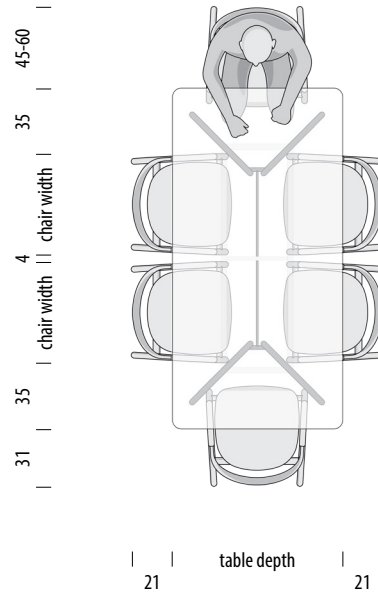

Basic info

Design	Salih Teskeredžić	
Product size	W: 240, D: 90, H: 75	
Packaging	W: 245, D: 97, H: 13,5	
Volume	0,32 m ³	
Net weight	53,4 kg	40 kg
Gross weight	60,7 kg (oak)	47,3 kg (linoleum)

Item no. 3FD / 44E

For other material options, please see the Available materials section at the end of the product sheet.

Tink table

Seating overview - Muna chair | W: 53, D: 53, H: 75

0cm 100 140 160 180 200 220 240

Scale: 1:40

Version: 15-2-2023

Tink table 160 x 90 Size (cm)
Item no: 03B / 09F W: 160 D: 90 H: 75

deepest chair fit 4 chairs ↔ max. seating places 6 chairs

Tink table 180 x 90 Size (cm)
Item no: 03C / 0A0 W: 180 D: 90 H: 75

Tink table 200 x 90 Size (cm)
Item no: 03D / 0A1 W: 200 D: 90 H: 75

deepest chair fit 6 chairs ↔ max. seating places 8 chairs

Tink table 220 x 90 Size (cm)
Item no: 03E / 0A2 W: 220 D: 90 H: 75

Tink table