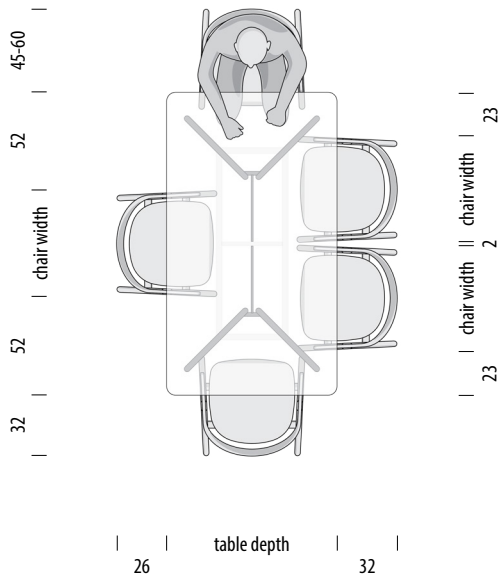

Tink table 200 x 90 Size (cm)
Item no: 03D / 0A1 W: 200 D: 90 H: 75

deepest chair fit 6 chairs ↔ max. seating places 8 chairs

Tink table 220 x 90 Size (cm)
Item no: 03E / 0A2 W: 220 D: 90 H: 75

Tink table

Seating overview - Muna chair | W: 53, D: 53, H: 75

0cm 100 140 160 180 200 220 240

Scale: 1:40

Version: 15-2-2023

Tink table 240 x 90
Item no: 3FD / 44E

Size (cm)
W: 240 D: 90 H: 75

Tink table

Seating overview - Ava chair | W: 56, D: 53, H: 77

0cm 100 140 160 180 200 220 240

Scale: 1:40

Version: 15-2-2023

Tink table 160 x 90 Size (cm)
Item no: 03B / 09F W: 160 D: 90 H: 75

deepest chair fit 4 chairs ↔ max. seating places 6 chairs

Tink table 180 x 90 Size (cm)
Item no: 03C / 0A0 W: 180 D: 90 H: 75