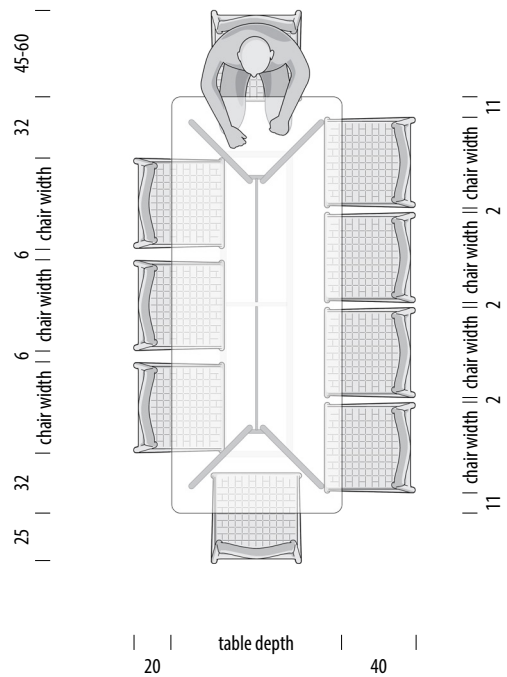

Scale: 1:40

Version: 15-2-2023

Tink table 160 x 90
Item no: 03B / 09F

Size (cm)
W: 160 D: 90 H: 75

deepest chair fit
4 chairs

max. seating places
6 chairs

Tink table 180 x 90
Item no: 03C / 0A0

Size (cm)
W: 180 D: 90 H: 75

deepest chair fit
6 chairs

max. seating places
8 chairs

Tink table 200 x 90
Item no: 03D / 0A1

Size (cm)
W: 200 D: 90 H: 75

Tink table 220 x 90
Item no: 03E / 0A2

Size (cm)
W: 220 D: 90 H: 75

deepest chair fit
8 chairs

max. seating places
10 chairs

Tink table

Seating overview - Fawn chair | W: 48, D: 48, H: 79

Scale: 1:40

Version: 15-2-2023

Tink table 240 x 90
Item no: 3FD / 44E

Size (cm)
W: 240 D: 90 H: 75

Tink table

Seating overview - Nora chair | W: 45, D: 47, H: 79

0cm 100 140 160 180 200 220 240

Scale: 1:40

Version: 15-2-2023

Tink table 160 x 90 Size (cm)
Item no: 03B / 09F W: 160 D: 90 H: 75

Tink table 180 x 90 Size (cm)
Item no: 03C / 0A0 W: 180 D: 90 H: 75