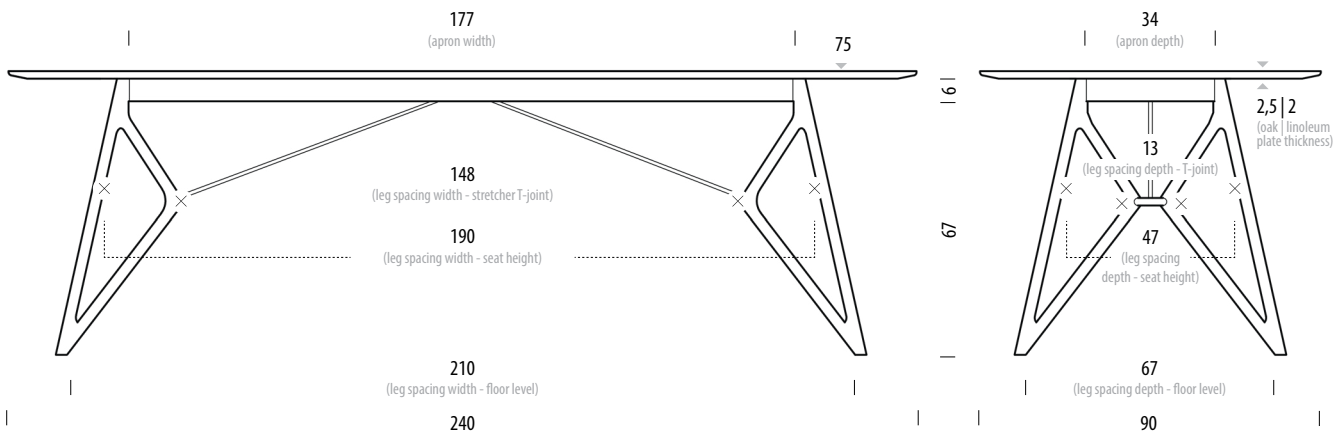

Basic info

Design	Salih Teskeredžić	
Product size	W: 240, D: 90, H: 75	
Packaging	W: 245, D: 97, H: 13,5	
Volume	0,32 m ³	
Net weight	53,4 kg	40 kg
Gross weight	60,7 kg (oak)	47,3 kg (linoleum)

Item no. 3FD / 44E

Leg spacing	Width	Depth	Height
Floor level	210	67	
Seat height	190	47	
Stretcher T-joint	148	13	
Apron	177	34	

Assembly 15 min / 2 persons

Plate	Thickness
	2 / 2,5

Selected options

Body

Oiled Oak
1015
White oil