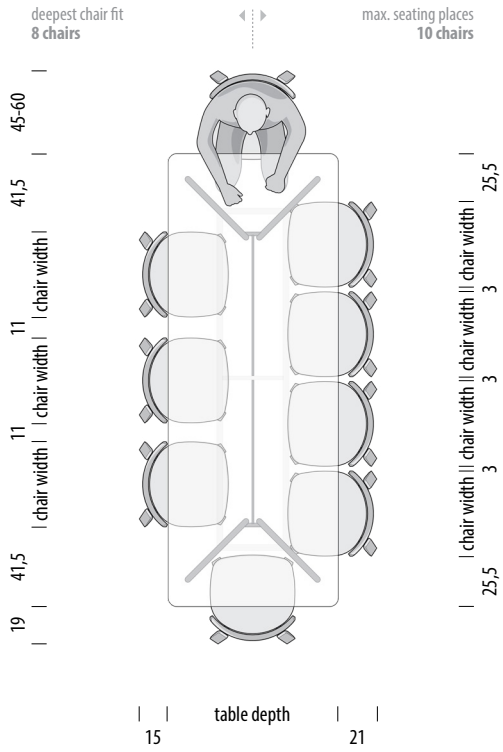

Seating overview - Nora chair | W: 45, D: 47, H: 79

0cm 100 140 160 180 200 220 240

Scale: 1:40

Version: 15-2-2023

Tink table 160 x 90 Size (cm)
Item no: 03B / 09F W: 160 D: 90 H: 75

Tink table 180 x 90 Size (cm)
Item no: 03C / 0A0 W: 180 D: 90 H: 75

deepest chair fit 6 chairs max. seating places 8 chairs

Tink table 200 x 90 Size (cm)
Item no: 03D / 0A1 W: 200 D: 90 H: 75

deepest chair fit 6 chairs max. seating places 8 chairs

Tink table 220 x 90 Size (cm)
Item no: 03E / 0A2 W: 220 D: 90 H: 75

deepest chair fit 8 chairs max. seating places 10 chairs

Tink table

Seating overview - Nora chair | W: 45, D: 47, H: 79

0cm 100 140 160 180 200 220 240

Scale: 1:40

Version: 15-2-2023

Tink table 240 x 90
Item no: 3FD / 44E

Size (cm)
W: 240 D: 90 H: 75

Tink table

Seating overview - Ena chair | W: 45, D: 56, H: 84

0cm 100 140 160 180 200 220 240

Scale: 1:40

Version: 15-2-2023

Tink table 160 x 90
Item no: 03B / 09F

Size (cm)
W: 160 D: 90 H: 75