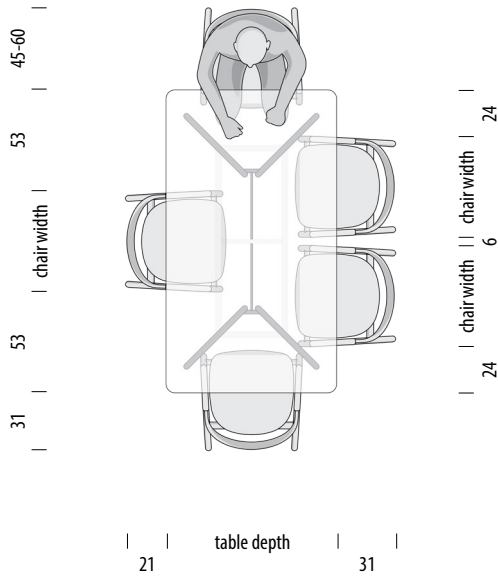

Basic info

Design	Salih Teskeredžić	
Product size	W: 240, D: 90, H: 75	
Packaging	W: 245, D: 97, H: 13,5	
Volume	0,32 m ³	
Net weight	53,4 kg	40 kg
Gross weight	60,7 kg (oak)	47,3 kg (linoleum)

Item no. 3FD / 44E

For other material options, please see the Available materials section at the end of the product sheet.

Tink table

Seating overview - Muna chair | W: 53, D: 53, H: 75

0cm 100 140 160 180 200 220 240

Scale: 1:40

Version: 15-2-2023

Tink table 160 x 90 Size (cm)
Item no: 03B / 09F W: 160 D: 90 H: 75

deepest chair fit 4 chairs ↔ max. seating places 6 chairs

Tink table 180 x 90 Size (cm)
Item no: 03C / 0A0 W: 180 D: 90 H: 75

Tink table 200 x 90 Size (cm)
Item no: 03D / 0A1 W: 200 D: 90 H: 75

deepest chair fit 6 chairs ↔ max. seating places 8 chairs

Tink table 220 x 90 Size (cm)
Item no: 03E / 0A2 W: 220 D: 90 H: 75

Tink table