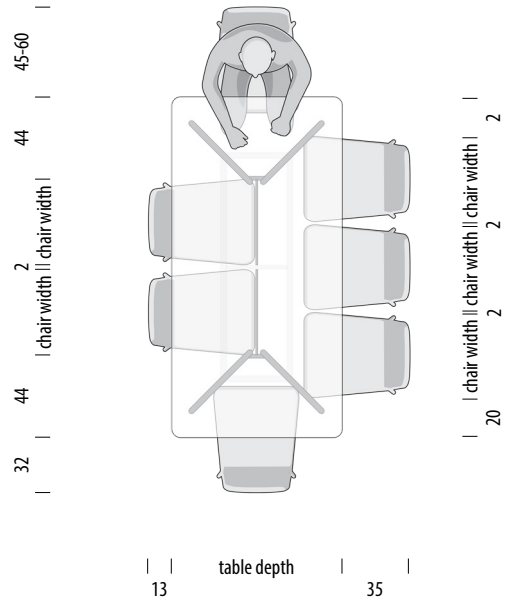

Size (cm)
W: 240 D: 90 H: 75

Tink table

Seating overview - Ena chair | W: 45, D: 56, H: 84

0cm 100 140 160 180 200 220 240

Scale: 1:40

Version: 15-2-2023

Tink table 160 x 90
Item no: 03B / 09F

Size (cm)
W: 160 D: 90 H: 75

deepest chair fit 4 chairs

max. seating places 6 chairs

Tink table 180 x 90
Item no: 03C / 0A0

Size (cm)
W: 180 D: 90 H: 75

deepest chair fit 6 chairs

max. seating places 8 chairs

Tink table 200 x 90
Item no: 03D / 0A1

Size (cm)
W: 200 D: 90 H: 75

deepest chair fit 6 chairs

max. seating places 8 chairs

Tink table 220 x 90
Item no: 03E / 0A2

Size (cm)
W: 220 D: 90 H: 75

deepest chair fit 8 chairs

max. seating places 10 chairs

Tink table

Seating overview - Ena chair | W: 45, D: 56, H: 84

0cm 100 140 160 180 200 220 240

Scale: 1:40

Version: 15-2-2023

Tink table 240 x 90
Item no: 3FD / 44E

Size (cm)
W: 240 D: 90 H: 75

Tink table