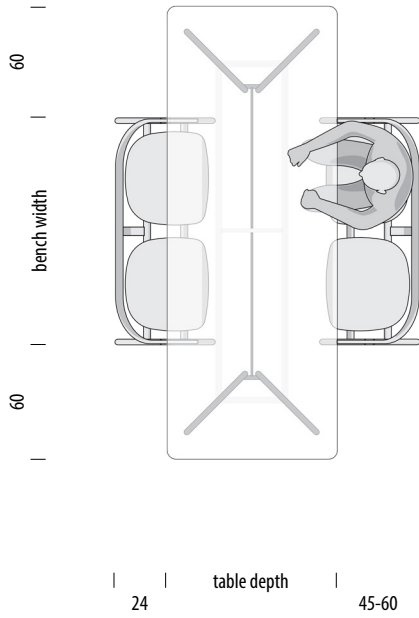

Item no. 03B / 09F

Leg spacing	Width	Depth	Height
Floor level	130	67	
Seat height	110	47	
Stretcher T-joint	68	13	
Apron	97	34	

Assembly 15 min / 2 persons

Plate	Thickness
	2 / 2,5

Selected options

Body

Oiled Oak
1015
White oil

0cm 100 140 160 180 200 220 240

Scale: 1:40

Version: 15-2-2023

Tink table 160 x 90 **Size (cm)**
 Item no: 03B / 09F W: 160 D: 90 H: 75

Tink table 180 x 90 **Size (cm)**
 Item no: 03C / 0A0 W: 180 D: 90 H: 75

Tink table 200 x 90 **Size (cm)**
 Item no: 03D / 0A1 W: 200 D: 90 H: 75

Tink table 220 x 90 **Size (cm)**
 Item no: 03E / 0A2 W: 220 D: 90 H: 75

Tink table

Seating overview - Ava bench | W: 120, D: 53, H: 77,5

0cm 100 140 160 180 200 220 240

Scale: 1:40

Version: 15-2-2023

Tink table 240 x 90
Item no: 3FD / 44E

Size (cm)
W: 240 D: 90 H: 75

Tink table

Seating overview - Fawn chair | W: 48, D: 48, H: 79

0cm 100 140 160 180 200 220 240