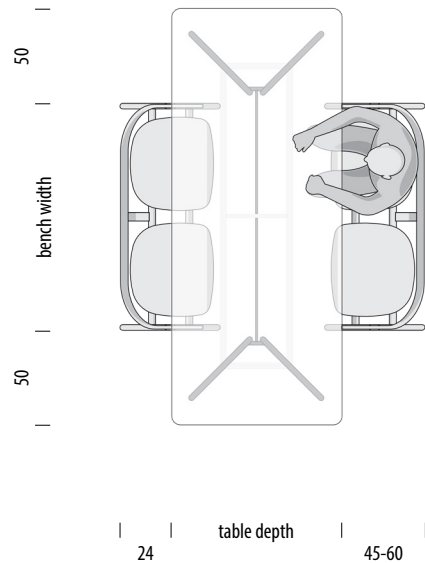

Item no. 03B / 09F

Leg spacing	Width	Depth	Height
Floor level	130	67	
Seat height	110	47	
Stretcher T-joint	68	13	
Apron	97	34	

Assembly 15 min / 2 persons

Plate	Thickness
	2 / 2,5

Selected options

Body

Oiled Oak
1015
White oil

Seating overview - Ava chair | W: 56, D: 53, H: 77

0cm 100 140 160 180 200 220 240

Scale: 1:40

Version: 15-2-2023

Tink table 240 x 90
Item no: 3FD / 44E

Size (cm)
W: 240 D: 90 H: 75

Tink table

Seating overview - Ava bench | W: 120, D: 53, H: 77,5

0cm 100 140 160 180 200 220 240

Scale: 1:40

Version: 15-2-2023

Tink table 160 x 90 **Size (cm)**
 Item no: 03B / 09F W: 160 D: 90 H: 75

Tink table 180 x 90 **Size (cm)**
 Item no: 03C / 0A0 W: 180 D: 90 H: 75

Tink table 200 x 90 **Size (cm)**
 Item no: 03D / 0A1 W: 200 D: 90 H: 75

Tink table 220 x 90 **Size (cm)**
 Item no: 03E / 0A2 W: 220 D: 90 H: 75

Tink table

Seating overview - Ava bench | W: 120, D: 53, H: 77,5