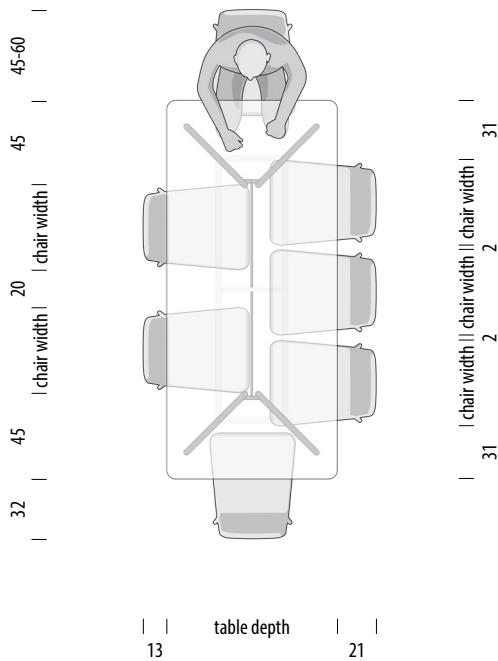

Size (cm)
W: 240 D: 90 H: 75

Tink table

Seating overview - Ena chair | W: 45, D: 56, H: 84

0cm 100 140 160 180 200 220 240

Scale: 1:40

Version: 15-2-2023

Tink table 160 x 90
Item no: 03B / 09F

Size (cm)
W: 160 D: 90 H: 75

deepest chair fit 4 chairs

max. seating places 6 chairs

Tink table 180 x 90
Item no: 03C / 0A0

Size (cm)
W: 180 D: 90 H: 75

deepest chair fit 6 chairs

max. seating places 8 chairs

Tink table 200 x 90
Item no: 03D / 0A1

Size (cm)
W: 200 D: 90 H: 75

deepest chair fit 6 chairs

max. seating places 8 chairs

Tink table 220 x 90
Item no: 03E / 0A2

Size (cm)
W: 220 D: 90 H: 75

deepest chair fit 8 chairs

max. seating places 10 chairs

Tink table

Seating overview - Ena chair | W: 45, D: 56, H: 84

0cm 100 140 160 180 200 220 240

Scale: 1:40

Version: 15-2-2023

Tink table 240 x 90
Item no: 3FD / 44E

Size (cm)
W: 240 D: 90 H: 75

Tink table