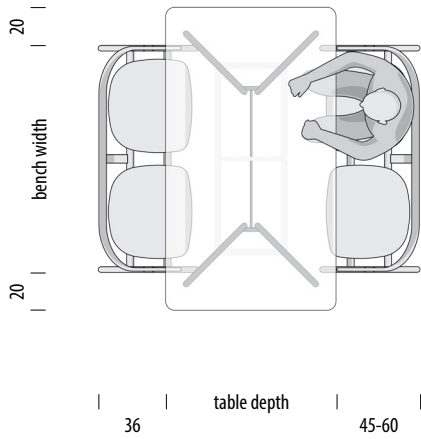

Tink table 200 x 90 Size (cm)
Item no: 03D / 0A1 W: 200 D: 90 H: 75

deepest chair fit 6 chairs ↔ max. seating places 8 chairs

Tink table 220 x 90 Size (cm)
Item no: 03E / 0A2 W: 220 D: 90 H: 75

Tink table

Seating overview - Ava chair | W: 56, D: 53, H: 77

0cm 100 140 160 180 200 220 240

Scale: 1:40

Version: 15-2-2023

Tink table 240 x 90
Item no: 3FD / 44E

Size (cm)
W: 240 D: 90 H: 75

Tink table

Seating overview - Ava bench | W: 120, D: 53, H: 77,5

0cm 100 140 160 180 200 220 240

Scale: 1:40

Version: 15-2-2023

Tink table 160 x 90 **Size (cm)**
 Item no: 03B / 09F W: 160 D: 90 H: 75

Tink table 180 x 90 **Size (cm)**
 Item no: 03C / 0A0 W: 180 D: 90 H: 75

Tink table 200 x 90 **Size (cm)**
 Item no: 03D / 0A1 W: 200 D: 90 H: 75

Tink table 220 x 90 **Size (cm)**
 Item no: 03E / 0A2 W: 220 D: 90 H: 75

Tink table

Seating overview - Ava bench | W: 120, D: 53, H: 77,5