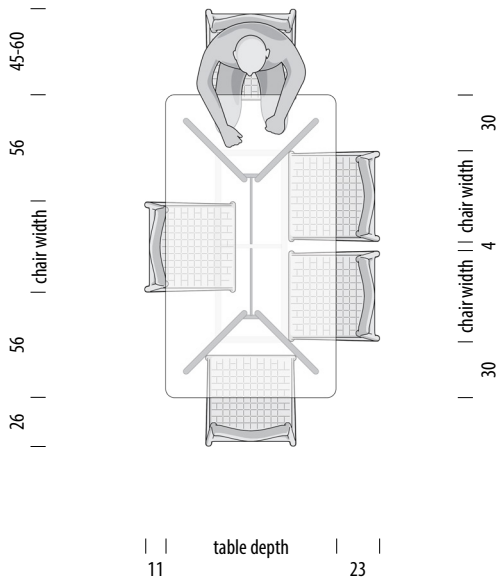

Tink table 200 x 90 **Size (cm)**
 Item no: 03D / 0A1 W: 200 D: 90 H: 75

Tink table 220 x 90 **Size (cm)**
 Item no: 03E / 0A2 W: 220 D: 90 H: 75

Tink table

Seating overview - Ava bench | W: 120, D: 53, H: 77,5

0cm 100 140 160 180 200 220 240

Scale: 1:40

Version: 15-2-2023

Tink table 240 x 90
Item no: 3FD / 44E

Size (cm)
W: 240 D: 90 H: 75

Tink table

Seating overview - Fawn chair | W: 48, D: 48, H: 79

0cm 100 140 160 180 200 220 240

Scale: 1:40

Version: 15-2-2023

Tink table 160 x 90
Item no: 03B / 09F

Size (cm)
W: 160 D: 90 H: 75

deepest chair fit
4 chairs

max. seating places
6 chairs

Tink table 180 x 90
Item no: 03C / 0A0

Size (cm)
W: 180 D: 90 H: 75

deepest chair fit
6 chairs

max. seating places
8 chairs

Tink table 200 x 90
Item no: 03D / 0A1

Size (cm)
W: 200 D: 90 H: 75

Tink table 220 x 90
Item no: 03E / 0A2

Size (cm)
W: 220 D: 90 H: 75

deepest chair fit
8 chairs