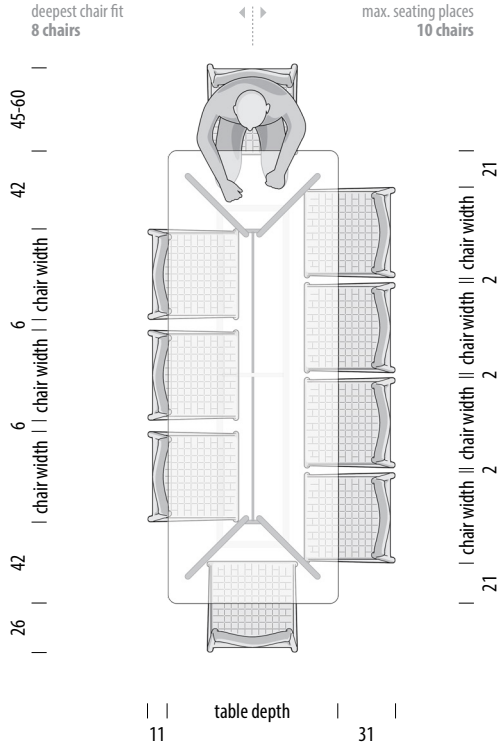

deepest chair fit
6 chairs

max. seating places
8 chairs

Tink table 200 x 90
Item no: 03D / 0A1

Size (cm)
W: 200 D: 90 H: 75

Tink table 220 x 90
Item no: 03E / 0A2

Size (cm)
W: 220 D: 90 H: 75

deepest chair fit
8 chairs

max. seating places
10 chairs

Tink table

Seating overview - Fawn chair | W: 48, D: 48, H: 79

Scale: 1:40

Version: 15-2-2023

Tink table 240 x 90
Item no: 3FD / 44E

Size (cm)
W: 240 D: 90 H: 75

Tink table

Seating overview - Nora chair | W: 45, D: 47, H: 79

0cm 100 140 160 180 200 220 240

Scale: 1:40

Version: 15-2-2023

Tink table 160 x 90 Size (cm)
Item no: 03B / 09F W: 160 D: 90 H: 75

Tink table 180 x 90 Size (cm)
Item no: 03C / 0A0 W: 180 D: 90 H: 75

deepest chair fit 6 chairs max. seating places 8 chairs

Tink table 200 x 90 Size (cm)
Item no: 03D / 0A1 W: 200 D: 90 H: 75

deepest chair fit 6 chairs max. seating places 8 chairs

Tink table 220 x 90 Size (cm)
Item no: 03E / 0A2 W: 220 D: 90 H: 75