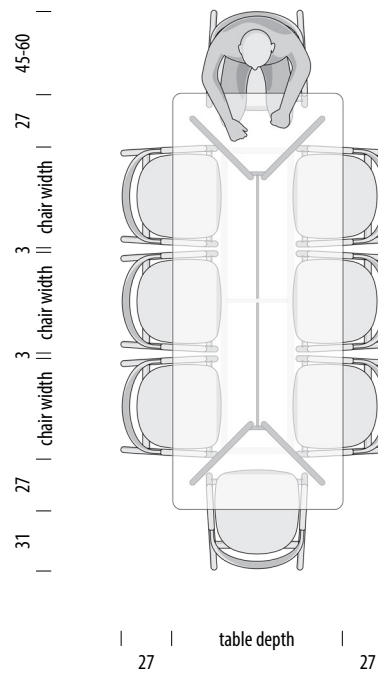

For other material options, please see the Available materials section at the end of the product sheet.

Tink table

Seating overview - Muna chair | W: 53, D: 53, H: 75

0cm 100 140 160 180 200 220 240

Scale: 1:40

Version: 15-2-2023

Tink table 160 x 90 Size (cm)
Item no: 03B / 09F W: 160 D: 90 H: 75

deepest chair fit 4 chairs ↔ max. seating places 6 chairs

Tink table 180 x 90 Size (cm)
Item no: 03C / 0A0 W: 180 D: 90 H: 75

Tink table 200 x 90 Size (cm)
Item no: 03D / 0A1 W: 200 D: 90 H: 75

deepest chair fit 6 chairs ↔ max. seating places 8 chairs

Tink table 220 x 90 Size (cm)
Item no: 03E / 0A2 W: 220 D: 90 H: 75

Tink table

Seating overview - Muna chair | W: 53, D: 53, H: 75

0cm 100 140 160 180 200 220 240

Scale: 1:40

Version: 15-2-2023

Tink table 240 x 90
Item no: 3FD / 44E

Size (cm)
W: 240 D: 90 H: 75

Tink table

Seating overview - Ava chair | W: 56, D: 53, H: 77