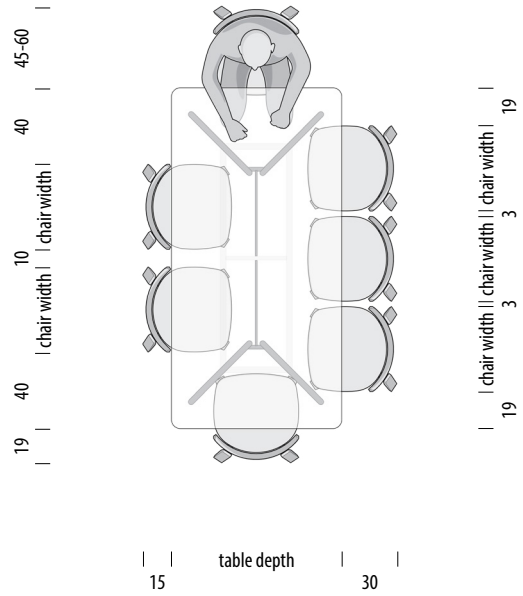

max. seating places
10 chairs

Tink table

Seating overview - Fawn chair | W: 48, D: 48, H: 79

Scale: 1:40

Version: 15-2-2023

Tink table 240 x 90
Item no: 3FD / 44E

Size (cm)
W: 240 D: 90 H: 75

Tink table

Seating overview - Nora chair | W: 45, D: 47, H: 79

0cm 100 140 160 180 200 220 240

Scale: 1:40

Version: 15-2-2023

Tink table 160 x 90 Size (cm)
Item no: 03B / 09F W: 160 D: 90 H: 75

Tink table 180 x 90 Size (cm)
Item no: 03C / 0A0 W: 180 D: 90 H: 75

deepest chair fit 6 chairs max. seating places 8 chairs

Tink table 200 x 90 Size (cm)
Item no: 03D / 0A1 W: 200 D: 90 H: 75

deepest chair fit 6 chairs max. seating places 8 chairs

Tink table 220 x 90 Size (cm)
Item no: 03E / 0A2 W: 220 D: 90 H: 75

Size (cm)
W: 240 D: 90 H: 75

Tink table

Seating overview - Ena chair | W: 45, D: 56, H: 84

0cm 100 140 160 180 200 220 240

Scale: 1:40

Version: 15-2-2023

Tink table 160 x 90
Item no: 03B / 09F

Size (cm)
W: 160 D: 90 H: 75