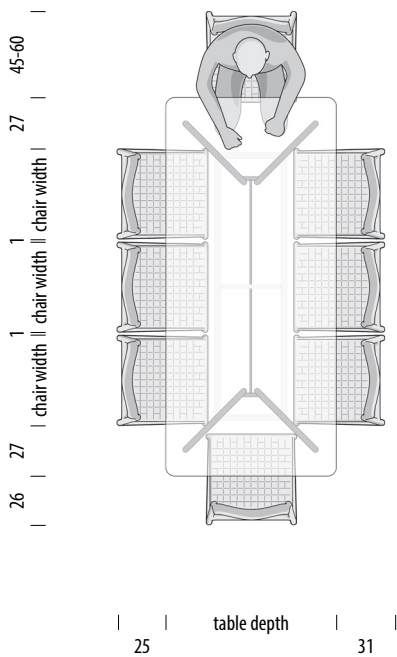

Scale: 1:40

Version: 15-2-2023

Tink table 160 x 90
Item no: 03B / 09F

Size (cm)
W: 160 D: 90 H: 75

deepest chair fit
4 chairs

max. seating places
6 chairs

Tink table 180 x 90
Item no: 03C / 0A0

Size (cm)
W: 180 D: 90 H: 75

deepest chair fit
6 chairs

max. seating places
8 chairs

Tink table 200 x 90
Item no: 03D / 0A1

Size (cm)
W: 200 D: 90 H: 75

Tink table 220 x 90
Item no: 03E / 0A2

Size (cm)
W: 220 D: 90 H: 75

deepest chair fit
8 chairs

max. seating places
10 chairs

Tink table

Seating overview - Fawn chair | W: 48, D: 48, H: 79

Scale: 1:40

Version: 15-2-2023

Tink table 240 x 90
Item no: 3FD / 44E

Size (cm)
W: 240 D: 90 H: 75

Tink table

Seating overview - Nora chair | W: 45, D: 47, H: 79

0cm 100 140 160 180 200 220 240

Scale: 1:40

Version: 15-2-2023

Tink table 160 x 90 Size (cm)
Item no: 03B / 09F W: 160 D: 90 H: 75

Tink table 180 x 90 Size (cm)
Item no: 03C / 0A0 W: 180 D: 90 H: 75