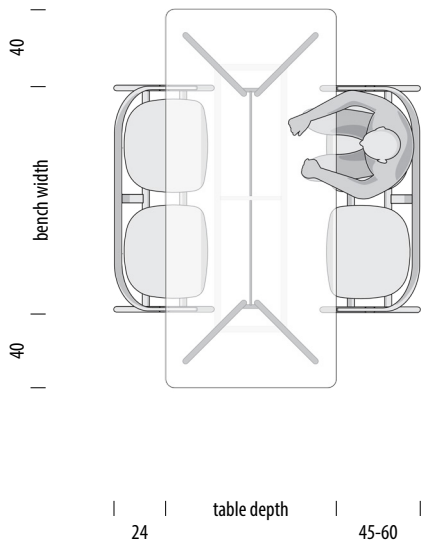

Seating overview - Ava chair | W: 56, D: 53, H: 77

0cm 100 140 160 180 200 220 240

Scale: 1:40

Version: 15-2-2023

Tink table 240 x 90
Item no: 3FD / 44E

Size (cm)
W: 240 D: 90 H: 75

Tink table

Seating overview - Ava bench | W: 120, D: 53, H: 77,5

0cm 100 140 160 180 200 220 240

Scale: 1:40

Version: 15-2-2023

Tink table 160 x 90 **Size (cm)**
 Item no: 03B / 09F W: 160 D: 90 H: 75

Tink table 180 x 90 **Size (cm)**
 Item no: 03C / 0A0 W: 180 D: 90 H: 75

Tink table 200 x 90 **Size (cm)**
 Item no: 03D / 0A1 W: 200 D: 90 H: 75

Tink table 220 x 90 **Size (cm)**
 Item no: 03E / 0A2 W: 220 D: 90 H: 75

Tink table

Seating overview - Ava bench | W: 120, D: 53, H: 77,5

0cm 100 140 160 180 200 220 240

Scale: 1:40

Version: 15-2-2023

Tink table 240 x 90
Item no: 3FD / 44E

Size (cm)
W: 240 D: 90 H: 75

Tink table

Seating overview - Fawn chair | W: 48, D: 48, H: 79

0cm 100 140 160 180 200 220 240