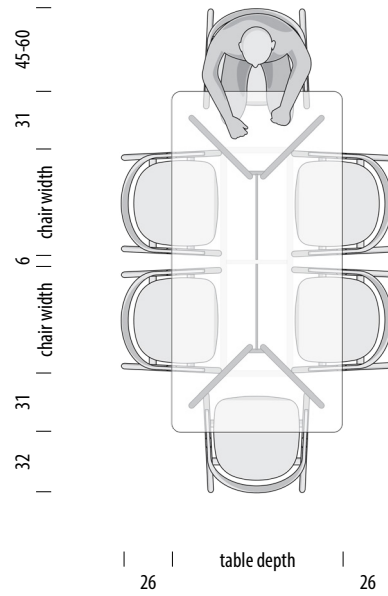

Seating overview - Muna chair | W: 53, D: 53, H: 75

0cm 100 140 160 180 200 220 240

Scale: 1:40

Version: 15-2-2023

Tink table 240 x 90
Item no: 3FD / 44E

Size (cm)
W: 240 D: 90 H: 75

Tink table

Seating overview - Ava chair | W: 56, D: 53, H: 77

0cm 100 140 160 180 200 220 240

Scale: 1:40

Version: 15-2-2023

Tink table 160 x 90 Size (cm)
Item no: 03B / 09F W: 160 D: 90 H: 75

deepest chair fit 4 chairs ↔ max. seating places 6 chairs

Tink table 180 x 90 Size (cm)
Item no: 03C / 0A0 W: 180 D: 90 H: 75

Tink table 200 x 90 Size (cm)
Item no: 03D / 0A1 W: 200 D: 90 H: 75

deepest chair fit 6 chairs ↔ max. seating places 8 chairs

Tink table 220 x 90 Size (cm)
Item no: 03E / 0A2 W: 220 D: 90 H: 75

Tink table

Seating overview - Ava chair | W: 56, D: 53, H: 77

0cm 100 140 160 180 200 220 240

Scale: 1:40

Version: 15-2-2023

Tink table 240 x 90
Item no: 3FD / 44E

Size (cm)
W: 240 D: 90 H: 75

Tink table

Seating overview - Ava bench | W: 120, D: 53, H: 77,5