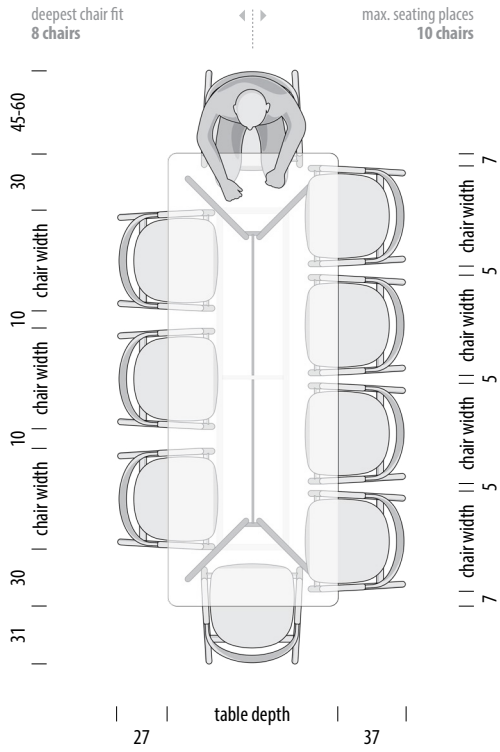

Tink table 200 x 90 Size (cm)
Item no: 03D / 0A1 W: 200 D: 90 H: 75

deepest chair fit 6 chairs ↔ max. seating places 8 chairs

Tink table 220 x 90 Size (cm)
Item no: 03E / 0A2 W: 220 D: 90 H: 75

Tink table

Seating overview - Muna chair | W: 53, D: 53, H: 75

0cm 100 140 160 180 200 220 240

Scale: 1:40

Version: 15-2-2023

Tink table 240 x 90
Item no: 3FD / 44E

Size (cm)
W: 240 D: 90 H: 75

Tink table

Seating overview - Ava chair | W: 56, D: 53, H: 77

0cm 100 140 160 180 200 220 240

Scale: 1:40

Version: 15-2-2023

Tink table 160 x 90 Size (cm)
Item no: 03B / 09F W: 160 D: 90 H: 75

deepest chair fit 4 chairs ↔ max. seating places 6 chairs

Tink table 180 x 90 Size (cm)
Item no: 03C / 0A0 W: 180 D: 90 H: 75