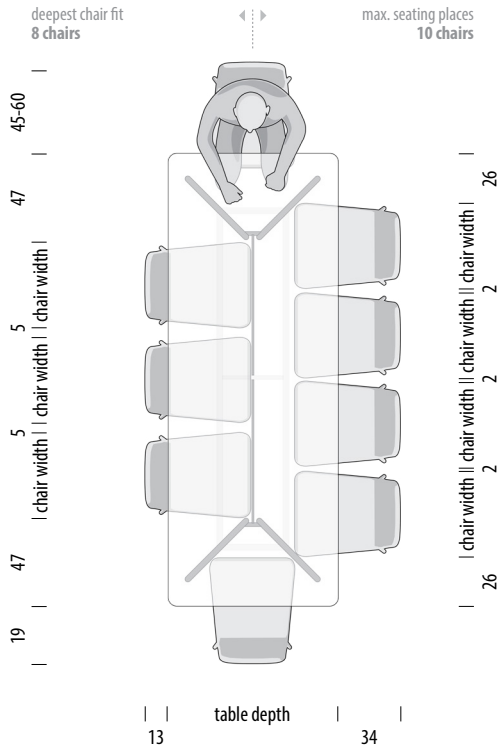

Size (cm)
W: 240 D: 90 H: 75

Tink table

Seating overview - Ena chair | W: 45, D: 56, H: 84

0cm 100 140 160 180 200 220 240

Scale: 1:40

Version: 15-2-2023

Tink table 160 x 90
Item no: 03B / 09F

Size (cm)
W: 160 D: 90 H: 75

deepest chair fit 4 chairs

max. seating places 6 chairs

Tink table 180 x 90
Item no: 03C / 0A0

Size (cm)
W: 180 D: 90 H: 75

deepest chair fit 6 chairs

max. seating places 8 chairs

Tink table 200 x 90
Item no: 03D / 0A1

Size (cm)
W: 200 D: 90 H: 75

deepest chair fit 6 chairs

max. seating places 8 chairs

Tink table 220 x 90
Item no: 03E / 0A2

Size (cm)
W: 220 D: 90 H: 75

deepest chair fit 8 chairs

max. seating places 10 chairs

Tink table

Seating overview - Ena chair | W: 45, D: 56, H: 84

0cm 100 140 160 180 200 220 240

Scale: 1:40

Version: 15-2-2023

Tink table 240 x 90
Item no: 3FD / 44E

Size (cm)
W: 240 D: 90 H: 75

Tink table