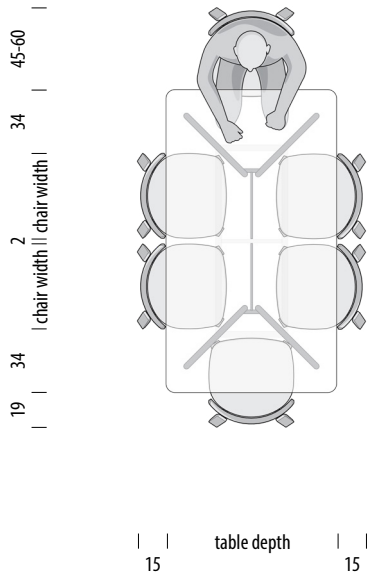

0cm 100 140 160 180 200 220 240

Scale: 1:40

Version: 15-2-2023

Tink table 240 x 90
Item no: 3FD / 44E

Size (cm)
W: 240 D: 90 H: 75

Tink table

Seating overview - Fawn chair | W: 48, D: 48, H: 79

0cm 100 140 160 180 200 220 240

deepest chair fit
6 chairs

max. seating places
8 chairs

Tink table 200 x 90
Item no: 03D / 0A1

Size (cm)
W: 200 D: 90 H: 75

Tink table 220 x 90
Item no: 03E / 0A2

Size (cm)
W: 220 D: 90 H: 75

deepest chair fit
8 chairs

max. seating places
10 chairs

Tink table

Seating overview - Fawn chair | W: 48, D: 48, H: 79

Scale: 1:40

Version: 15-2-2023

Tink table 240 x 90
Item no: 3FD / 44E

Size (cm)
W: 240 D: 90 H: 75

Tink table

Seating overview - Nora chair | W: 45, D: 47, H: 79

0cm 100 140 160 180 200 220 240

Scale: 1:40

Version: 15-2-2023

Tink table 160 x 90 Size (cm)
Item no: 03B / 09F W: 160 D: 90 H: 75

Tink table 180 x 90 Size (cm)
Item no: 03C / 0A0 W: 180 D: 90 H: 75