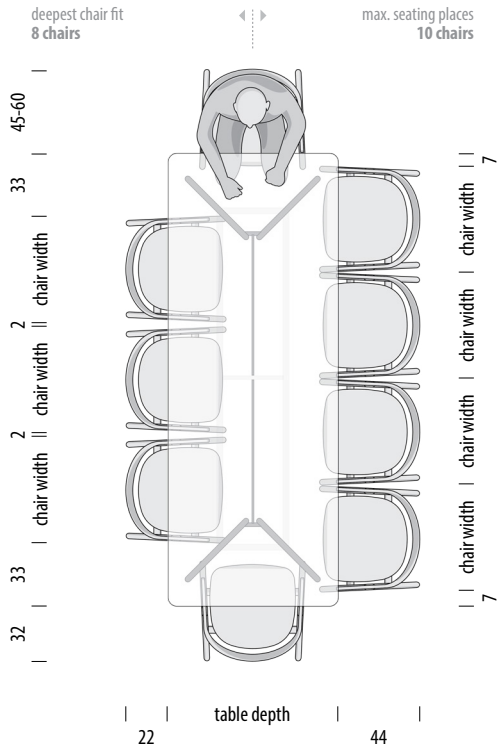

Tink table 200 x 90 Size (cm)
Item no: 03D / 0A1 W: 200 D: 90 H: 75

deepest chair fit 6 chairs ↔ max. seating places 8 chairs

Tink table 220 x 90 Size (cm)
Item no: 03E / 0A2 W: 220 D: 90 H: 75

Tink table

Seating overview - Ava chair | W: 56, D: 53, H: 77

0cm 100 140 160 180 200 220 240

Scale: 1:40

Version: 15-2-2023

Tink table 240 x 90
Item no: 3FD / 44E

Size (cm)
W: 240 D: 90 H: 75

Tink table

Seating overview - Ava bench | W: 120, D: 53, H: 77,5

0cm 100 140 160 180 200 220 240

Scale: 1:40

Version: 15-2-2023

Tink table 160 x 90 **Size (cm)**
 Item no: 03B / 09F W: 160 D: 90 H: 75

Tink table 180 x 90 **Size (cm)**
 Item no: 03C / 0A0 W: 180 D: 90 H: 75

Tink table 200 x 90 **Size (cm)**
 Item no: 03D / 0A1 W: 200 D: 90 H: 75

Tink table 220 x 90 **Size (cm)**
 Item no: 03E / 0A2 W: 220 D: 90 H: 75

Tink table

Seating overview - Ava bench | W: 120, D: 53, H: 77,5