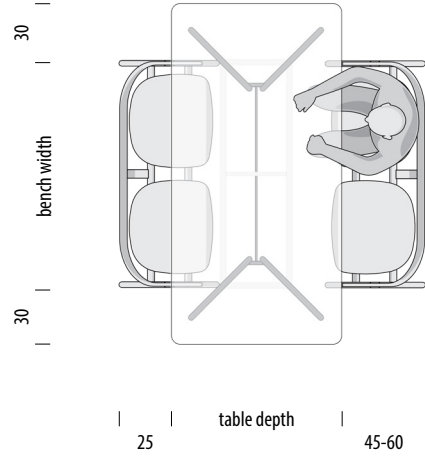

Item no. 03B / 09F

Leg spacing	Width	Depth	Height
Floor level	130	67	
Seat height	110	47	
Stretcher T-joint	68	13	
Apron	97	34	

Assembly 15 min / 2 persons

Plate	Thickness
	2 / 2,5

Selected options

Body

Oiled Oak
1015
White oil

Seating overview - Ava chair | W: 56, D: 53, H: 77

0cm 100 140 160 180 200 220 240

Scale: 1:40

Version: 15-2-2023

Tink table 240 x 90
Item no: 3FD / 44E

Size (cm)
W: 240 D: 90 H: 75

Tink table

Seating overview - Ava bench | W: 120, D: 53, H: 77,5

0cm 100 140 160 180 200 220 240

Scale: 1:40

Version: 15-2-2023

Tink table 160 x 90 **Size (cm)**
 Item no: 03B / 09F W: 160 D: 90 H: 75

Tink table 180 x 90 **Size (cm)**
 Item no: 03C / 0A0 W: 180 D: 90 H: 75

Tink table 200 x 90 **Size (cm)**
 Item no: 03D / 0A1 W: 200 D: 90 H: 75

Tink table 220 x 90 **Size (cm)**
 Item no: 03E / 0A2 W: 220 D: 90 H: 75

Tink table

Seating overview - Ava bench | W: 120, D: 53, H: 77,5