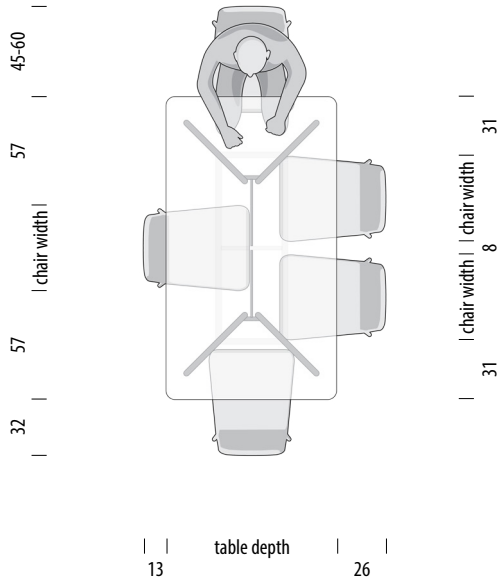

Seating overview - Nora chair | W: 45, D: 47, H: 79

0cm 100 140 160 180 200 220 240

Scale: 1:40

Version: 15-2-2023

Tink table 160 x 90 Size (cm)
Item no: 03B / 09F W: 160 D: 90 H: 75

Tink table 180 x 90 Size (cm)
Item no: 03C / 0A0 W: 180 D: 90 H: 75

deepest chair fit 8 chairs max. seating places 10 chairs

Tink table

Seating overview - Nora chair | W: 45, D: 47, H: 79

0cm 100 140 160 180 200 220 240

Scale: 1:40

Version: 15-2-2023

Tink table 240 x 90
Item no: 3FD / 44E

Size (cm)
W: 240 D: 90 H: 75

Tink table

Seating overview - Ena chair | W: 45, D: 56, H: 84

0cm 100 140 160 180 200 220 240

Scale: 1:40

Version: 15-2-2023

Tink table 160 x 90
Item no: 03B / 09F

Size (cm)
W: 160 D: 90 H: 75

deepest chair fit 4 chairs

max. seating places 6 chairs

Tink table 180 x 90
Item no: 03C / 0A0

Size (cm)
W: 180 D: 90 H: 75

deepest chair fit 6 chairs

max. seating places 8 chairs

Tink table 200 x 90
Item no: 03D / 0A1