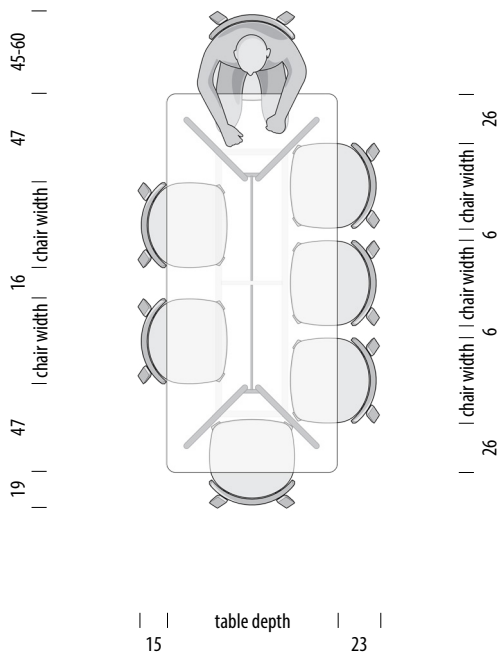

max. seating places
10 chairs

Tink table

Seating overview - Fawn chair | W: 48, D: 48, H: 79

Scale: 1:40

Version: 15-2-2023

Tink table 240 x 90
Item no: 3FD / 44E

Size (cm)
W: 240 D: 90 H: 75

Tink table

Seating overview - Nora chair | W: 45, D: 47, H: 79

0cm 100 140 160 180 200 220 240

Scale: 1:40

Version: 15-2-2023

Tink table 160 x 90 Size (cm)
Item no: 03B / 09F W: 160 D: 90 H: 75

Tink table 180 x 90 Size (cm)
Item no: 03C / 0A0 W: 180 D: 90 H: 75

deepest chair fit 6 chairs max. seating places 8 chairs

Tink table 200 x 90 Size (cm)
Item no: 03D / 0A1 W: 200 D: 90 H: 75

deepest chair fit 6 chairs max. seating places 8 chairs

Tink table 220 x 90 Size (cm)
Item no: 03E / 0A2 W: 220 D: 90 H: 75

Size (cm)
W: 240 D: 90 H: 75

Tink table

Seating overview - Ena chair | W: 45, D: 56, H: 84

0cm 100 140 160 180 200 220 240

Scale: 1:40

Version: 15-2-2023

Tink table 160 x 90
Item no: 03B / 09F

Size (cm)
W: 160 D: 90 H: 75