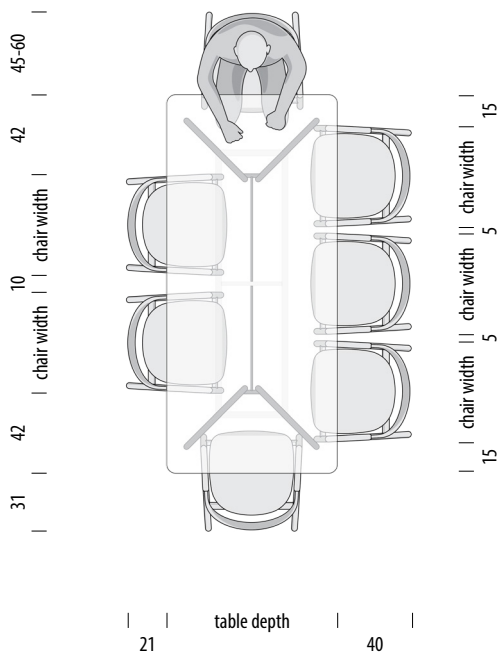

Basic info

Design	Salih Teskeredžić	
Product size	W: 240, D: 90, H: 75	
Packaging	W: 245, D: 97, H: 13,5	
Volume	0,32 m ³	
Net weight	53,4 kg	40 kg
Gross weight	60,7 kg (oak)	47,3 kg (linoleum)

Item no. 3FD / 44E

For other material options, please see the Available materials section at the end of the product sheet.

Tink table

Seating overview - Muna chair | W: 53, D: 53, H: 75

0cm 100 140 160 180 200 220 240

Scale: 1:40

Version: 15-2-2023

Tink table 160 x 90 Size (cm)
Item no: 03B / 09F W: 160 D: 90 H: 75

deepest chair fit 4 chairs ↔ max. seating places 6 chairs

Tink table 180 x 90 Size (cm)
Item no: 03C / 0A0 W: 180 D: 90 H: 75

Tink table 200 x 90 Size (cm)
Item no: 03D / 0A1 W: 200 D: 90 H: 75

deepest chair fit 6 chairs ↔ max. seating places 8 chairs

Tink table 220 x 90 Size (cm)
Item no: 03E / 0A2 W: 220 D: 90 H: 75

Tink table