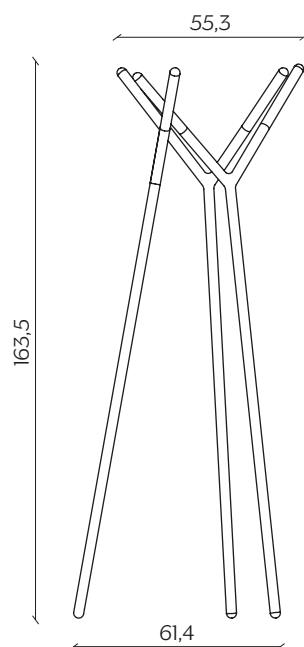

# GAME OF TRUST

by Yiannis Ghikas

Tre elementi a forma di Y si supportano a vicenda, trovando insieme un equilibrio decisamente sicuro. Game of Trust diventa così un appendiabiti iconico e scenografico, dove nessun componente è protagonista.

The three Y-shaped elements support each other, finding in unity an extremely stable balance. This makes Game of Trust an iconic, theatrical coat stand, where no component prevails.

## DIMENSIONI | DIMENSIONS

lunghezza | width: 61,4 cm

larghezza | depth: 61,4 cm

altezza | height: 163,5 cm

## STRUTTURA | STRUCTURE