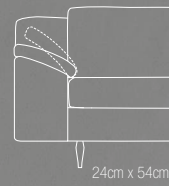

13cm x 48cm

ARMREST 7

16cm x 48cm

ARMREST 8

24cm x 54cm

LEGS

Height 13 cm, length 81 cm  
POLISHED ALUMINIUM 101

Height 13 cm, length 81 cm  
WHITE 102

Height 13 cm, length 81 cm  
BLACK 103

ACCESSORIES

POUF WITH FUNCTION  
1740  
Width 95 cm, depth 65 cm

NECKREST WITH FUNCTION  
3131055 3131065  
Width 55 cm Width 65 cm

DECO CUSHION  
1000031  
48 x 48 cm