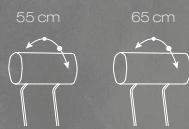

13cm x 48cm

ARMREST 7

16cm x 48cm

ARMREST 8

24cm x 54cm

LEGS

Height 13 cm, length 81 cm  
POLISHED ALUMINIUM 101

Height 13 cm, length 81 cm  
WHITE 102

Height 13 cm, length 81 cm  
BLACK 103

ACCESSORIES

POUF WITH FUNCTION  
1740  
Width 95 cm, depth 65 cm

NECKREST WITH FUNCTION  
3131055 3131065  
Width 55 cm Width 65 cm

DECO CUSHION  
1000031  
48 x 48 cm