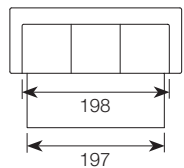

STANLEY

SOFY Z FUNKCJĄ SPANIA

FIX

COMF EU

TKANINA

SLEEP

szerokość x głębokość x wysokość w cm / głębokość siedziska **54 cm** wysokość siedziska **43 cm**

3F A/3F B/3F C
238/224/206 x104x90

Boczek A
szerokość 20 cm

Boczek B
szerokość 13 cm

Boczek C
szerokość 4 cm