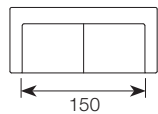

TKANINA

szerokość x głębokość x wysokość w cm / głębokość siedziska **40-50 cm** wysokość siedziska **45 cm**

2,5
204x96x82

3
232x96x82-86

4
257x96x82-86

Puf
91x61x46

Ilość poduszek w sofach Fama:

Typ	dużych 50x45	małych 45x35
sofa 2,5	4	2
sofa 3	5	2
sofa 4	6	3
	nazwa poduszki w: comf eu: art215 comf 2: 1BC2F4	nazwa poduszki w: comf eu: art216 comf 2: 1BC2F5