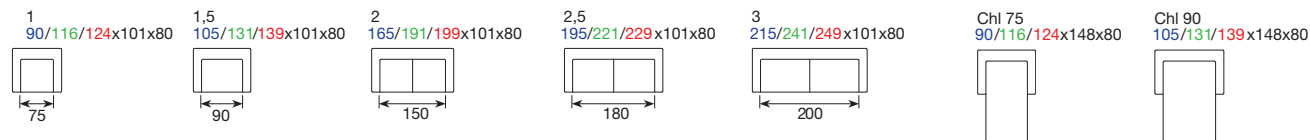

Sofa dostarczana bez elementów dekoracyjnych.

- FIX
- COMF EU
- COMF 2
- COMF M
- TKANINA
- SKÓRA

szerokość x głębokość x wysokość w cm / głębokość siedziska **59 cm** wysokość siedziska **44 cm**

fotele i sofy Blues z podłokietnikami CARTER, BAKER lub MEMPHIS