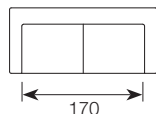

Sofa dostarczana bez elementów dekoracyjnych.

LOOSE COVER

COMF M

COMF EU

TKANINA

szerokość x głębokość x wysokość w cm / głębokość siedziska **60 cm** wysokość siedziska **42 cm**

1
119x94x82

2,5
204x94x82