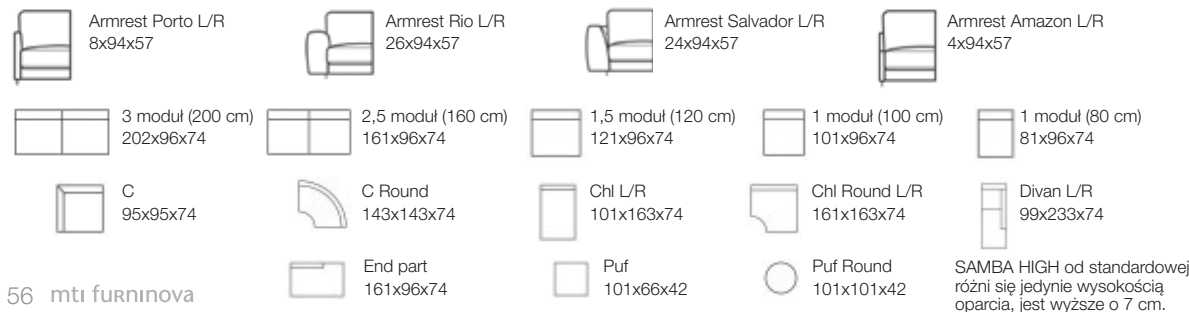

FIX

COMF EU

COMF M

COMF 2

TKANINA

SKÓRA

szerokość x głębokość x wysokość w cm / głębokość siedziska **62/50-64/50 cm** wysokość siedziska **42/45 cm**

SAMBA DAY / SAMBA DAY HIGH - Głębokość siedziska 62 • Wysokość siedziska 42/45