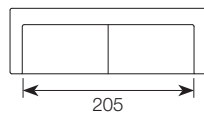

TKANINA

szerokość x głębokość x wysokość w cm / głębokość siedziska **40-50 cm** wysokość siedziska **45 cm**

2,5
204x96x82

3
232x96x82-86

4
257x96x82-86

Puf
91x61x46

Ilość poduszek w sofach Fama:

Typ	dużych 50x45	małych 45x35
sofa 2,5	4	2
sofa 3	5	2
sofa 4	6	3
	nazwa poduszki w: comf eu: art215 comf 2: 1BC2F4	nazwa poduszki w: comf eu: art216 comf 2: 1BC2F5