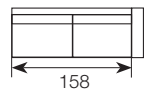

szerokość x głębokość x wysokość w cm / głębokość siedziska **58 cm** wysokość siedziska **47 cm**

3
225x94x83

2,5 L/R
177x94x83

1,5 L/R
99x94x83

C XL R
120x94x83

Puf
80x60x47

2,5
195x94x83

2,5 Moduł
160x94x83