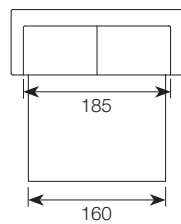

szerokość x głębokość x wysokość w cm / głębokość siedziska **56 cm** wysokość siedziska **51 cm**

2,5 Shape/Wide
185/193x101x92

3 Shape/Wide
205/213x101x92

Puf (otwierany)
85x60x50

SOLEIL

SOFY Z FUNKCJĄ SPANIA