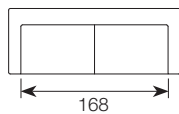

3
208x102x88