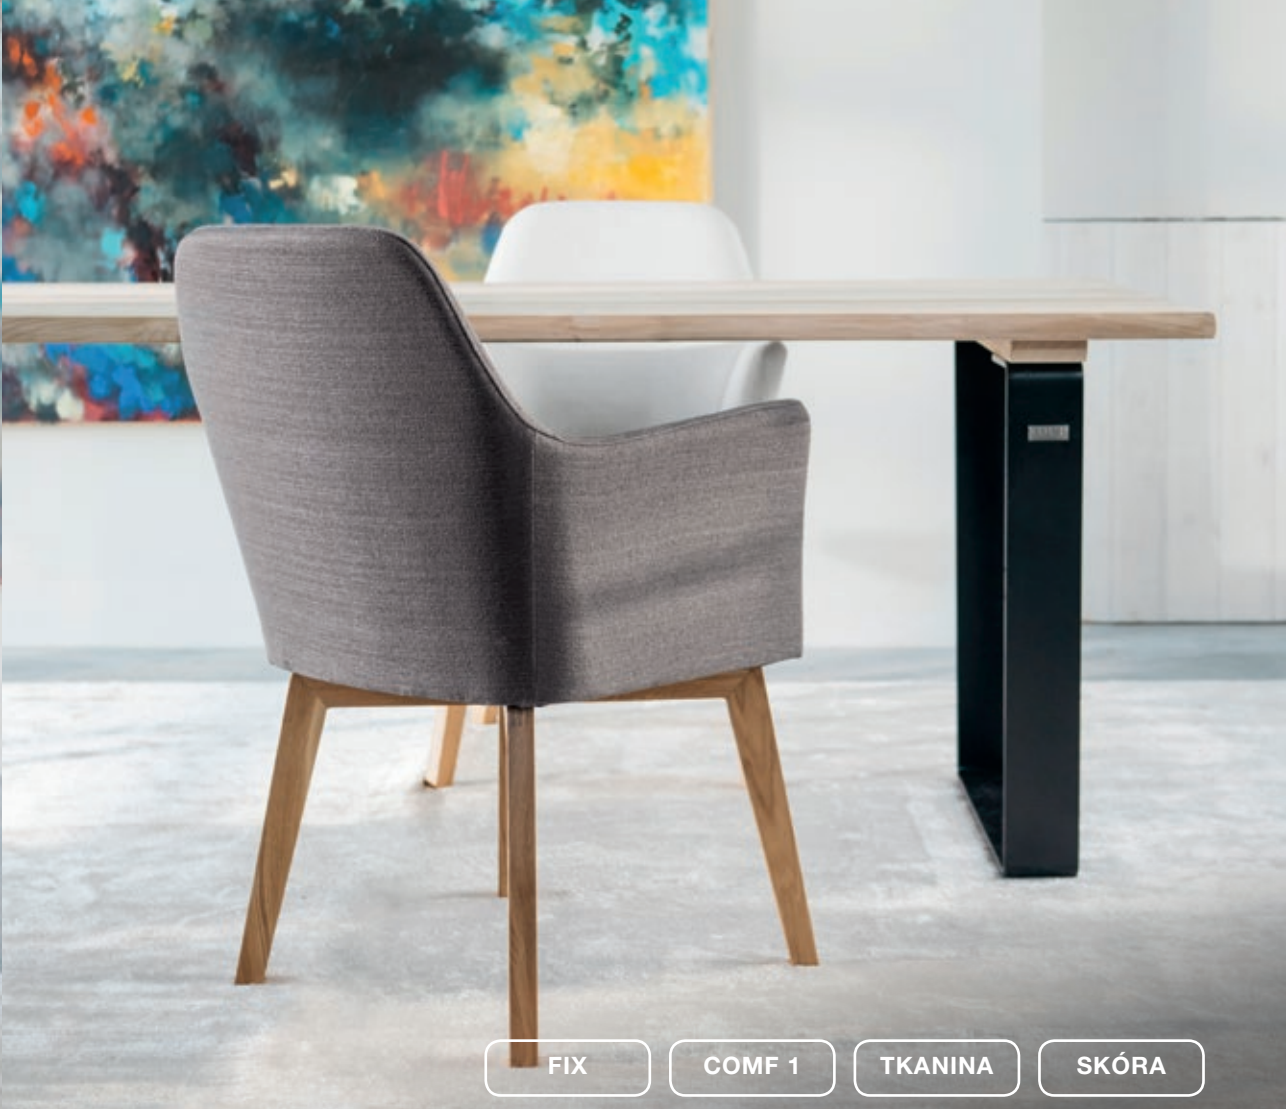

LIVA

KRZESŁA I FOTELE

FIX

COMF 1

TKANINA

SKÓRA

głębokość siedziska **50 cm** / wysokość siedziska **48 cm**

60x65x89