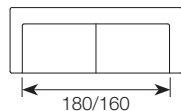

TKANINA

SKÓRA

szerokość x głębokość x wysokość w cm / głębokość siedziska **55 cm** wysokość siedziska **44 cm**

2,5
182x90x80

3
212x90x80

3+C+EP
284x213x80

Puf
75x50x44

SMILE