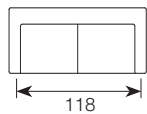

Sofa dostarczana bez elementów dekoracyjnych.

LOOSE COVER

COMF EU

COMF 2

TKANINA

szerokość x głębokość x wysokość w cm / głębokość siedziska **57 cm** wysokość siedziska **45 cm**

2
158x102x88