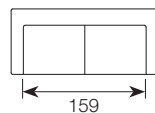

2,5
197x93x85