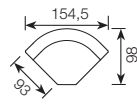

divan opcjonalnie
dostępny z pojemnikiem
na pościel
na rys. moduł R

C MAX
110x110x83