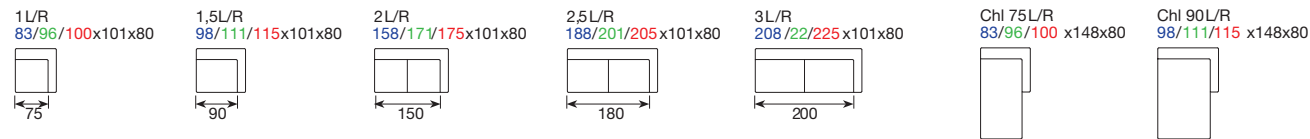

moduły z podłokietnikiem CARTER, BAKER lub MEMPHIS