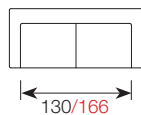

szerokość x głębokość x wysokość w cm / głębokość siedziska **48 cm** wysokość siedziska **46 cm**

1
105x89x90

2/2,5
170/206x89x90

2S/2,5S
176/206x89x90

2C2
236x236x90

3C2
295x236x90

3
228x89x90

CHICAGO