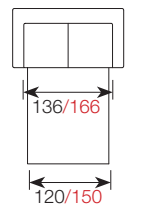

3
223x100x87

2,5
192x100x87

3+Chl L/R
321x139x87

2,5+Chl L/R
275x139x87

3+Divan L/R
306x218x87

Divan+2,5+Chl L/R
356x218x87

3+C+2,5 L/R
299x268x87

2,5+C+2,5
268x268x87

szerokość x głębokość x wysokość w cm / głębokość siedziska **48 cm** wysokość siedziska **46 cm**

1
105x89x90

2/2,5
170/206x89x90

2S/2,5S
176/206x89x90

2C2
236x236x90

3C2
295x236x90

3
228x89x90

CHICAGO