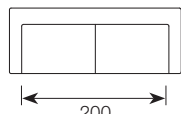

3
233x94x82