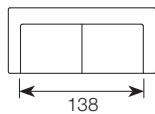

2,5
178x102x88