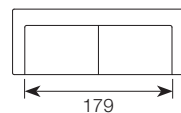

3
217x93x85