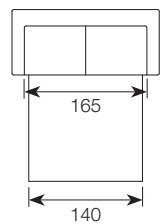

szerokość x głębokość x wysokość w cm / głębokość siedziska **56 cm** wysokość siedziska **51 cm**

2,5 Shape/Wide
185/193x101x92

3 Shape/Wide
205/213x101x92

Puf (otwierany)
85x60x50

SOLEIL

SOFY Z FUNKCJĄ SPANIA