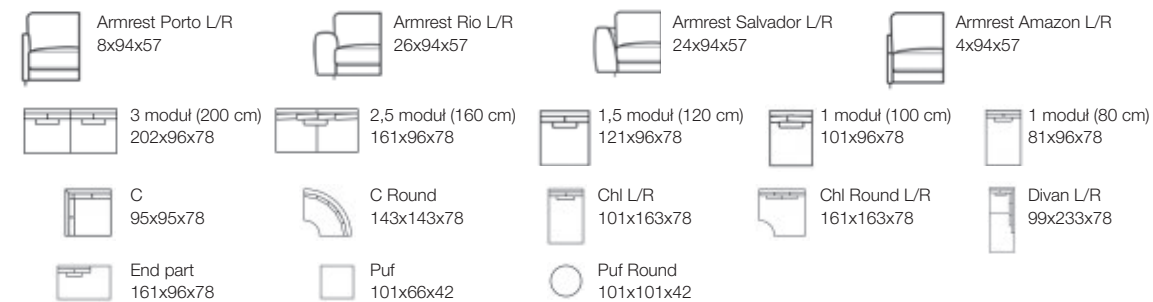

56 mti furninova

SAMBA NIGHT/SAMBA NIGHT HIGH - Głębokość siedziska 50-64 • Wysokość siedziska 42/45