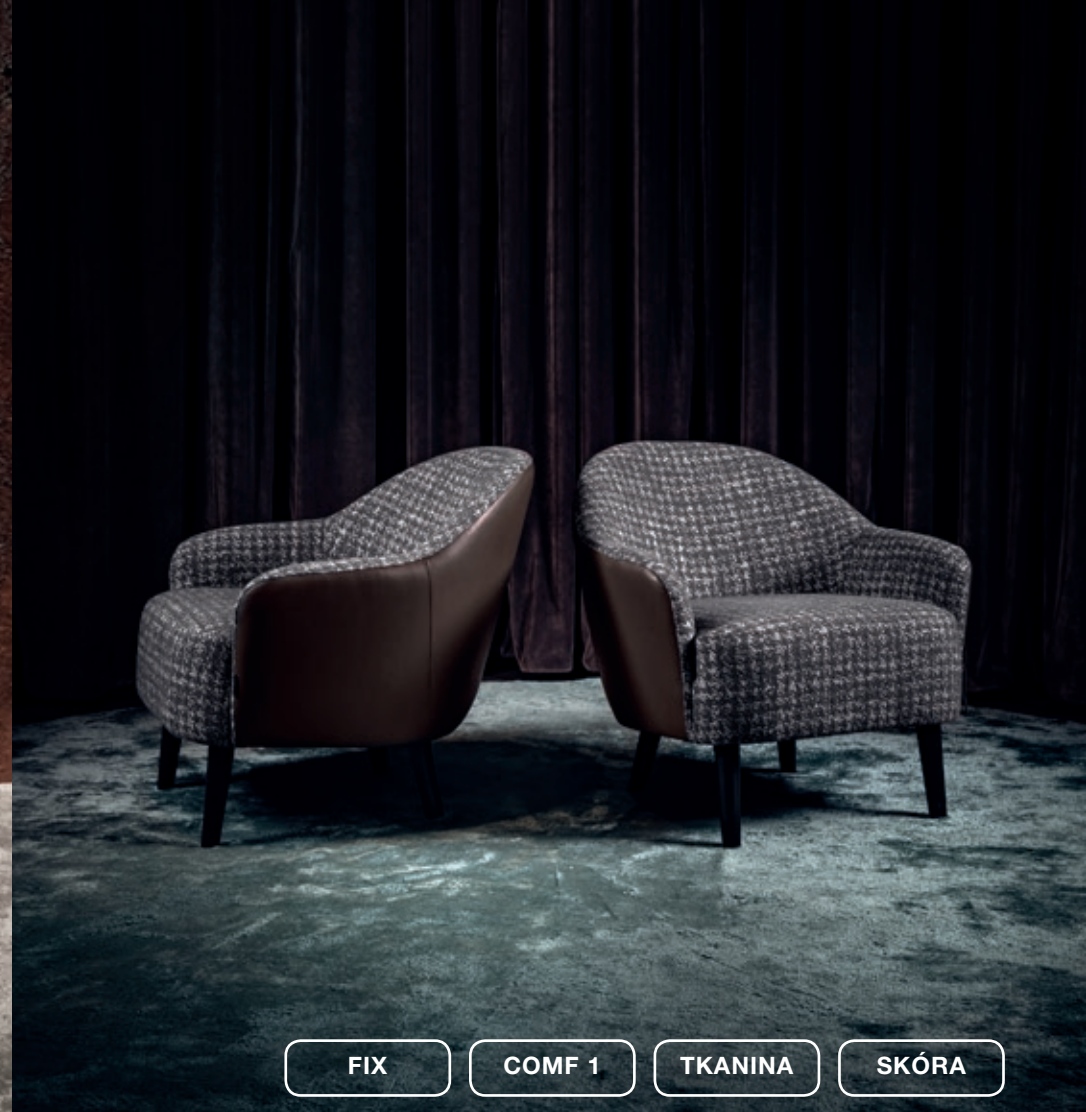

KRZESŁA I FOTELE

FIX COMF 1 TKANINA SKÓRA

głębokość siedziska **41 cm** / wysokość siedziska **47 cm**

Fotel Low
56x60x84

Fotel High
56x60x84

PALOMA

KRZESŁA I FOTELE

FIX COMF 1 TKANINA SKÓRA