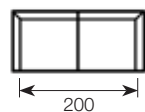

Sofa dostarczana bez elementów dekoracyjnych.

FIX

COMF M

COMF EU

COMF 1

COMF 2

TKANINA

SKÓRA

szerokość x głębokość x wysokość w cm / głębokość siedziska **55 cm** wysokość siedziska **42 cm**

3
226x92x80