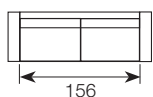

szerokość x głębokość x wysokość w cm / głębokość siedziska **58 cm** wysokość siedziska **47 cm**

3
225x94x83

2,5 L/R
177x94x83

1,5 L/R
99x94x83

C XL R
120x94x83

Puf
80x60x47

2,5
195x94x83

2,5 Moduł
160x94x83