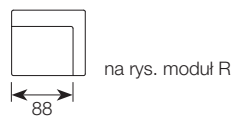

1,5ARM/1,5TRAY/1,5FUNC R/L
130x101x74