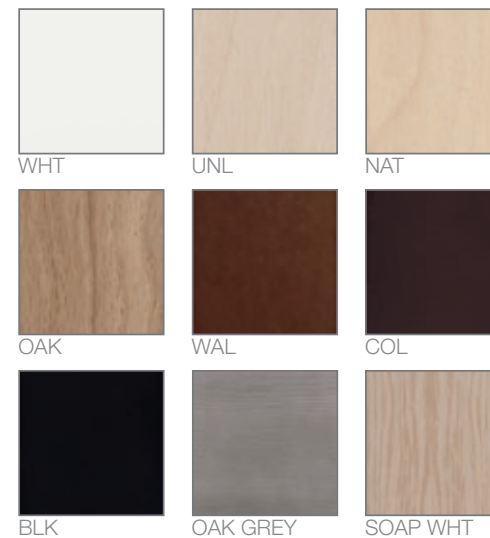

DODATKOWE INFORMACJE

LEGENDA

LOOSE COVER	luźny pokrowiec (Loose Cover) – umożliwia łatwe zdjęcie pokrowca w celu wyprania (sprawdzić instrukcję prania tkaniny) lub zmianę sofy przez założenie pokrowca w innej tkaninie i kolorze
FIX	przytapiicerowany pokrowiec
COMF 4	poduszki oparciowe – mikrowłókno poduszki siedziskowe – pianka wysokoelastyczna + mikrowłókno
COMF 2	poduszki oparciowe – 70% pierze + 30% silikon poduszki siedziskowe – pianka wysokoelastyczna + top pierzowy
COMF 1	poduszki oparciowe – pianka wysokoelastyczna poduszki siedziskowe – pianka wysokoelastyczna
COMF EU	poduszki oparciowe – silikon poduszki siedziskowe – pianka wysokoelastyczna
COMF M	poduszki oparciowe – 70% pierze + 30% silikon poduszki siedziskowe – pianka wysokoelastyczna + pianka memory
TKANINA	model dostępny w tkaninie
SKÓRA	model dostępny w skórze
SKÓRA/TKANINA	model dostępny w połączeniu tkaniny i skóry (rama wykonana w skórze, poduszki oparciowe i siedziskowe w tkaninie)
SLEEP OCC	funkcja spania okazjonalnego
SLEEP	funkcja spania
POJEMNIK	łóżko z pojemnikiem

WYBARWIENIA NÓŻEK DREWNIANYCH