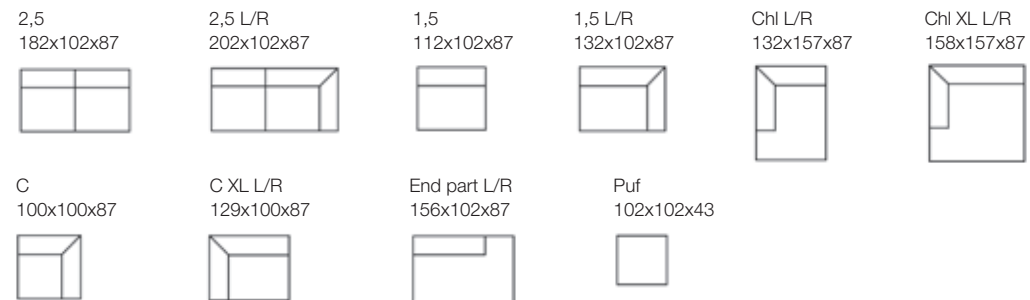

SOFY MODUŁOWE

Sofa dostarczana bez elementów dekoracyjnych.

FIX

COMF M

COMF 2

COMF EU

TKANINA

szerokość x głębokość x wysokość w cm / głębokość siedziska **60 cm** wysokość siedziska **43 cm**