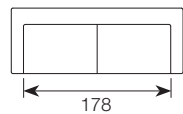

TKANINA

szerokość x głębokość x wysokość w cm / głębokość siedziska **40-50 cm** wysokość siedziska **45 cm**

2,5
204x96x82

3
232x96x82-86

4
257x96x82-86

Puf
91x61x46

Ilość poduszek w sofach Fama:

Typ	dużych 50x45	małych 45x35
sofa 2,5	4	2
sofa 3	5	2
sofa 4	6	3
	nazwa poduszki w: comf eu: art215 comf 2: 1BC2F4	nazwa poduszki w: comf eu: art216 comf 2: 1BC2F5