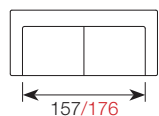

Cafe Zagłówek 55 (Zagl. 10) bez kedry  62x16x80

CARTAGO

SOFY MODUŁOWE

Sofa dostarczana bez elementów dekoracyjnych.

FIX COMF EU TKANINA SKÓRA

szerokość x głębokość x wysokość w cm / głębokość siedziska **60 cm** wysokość siedziska **40 cm**

2,5/3
241/260x101x74

1,5ARM/1,5TRAY/1,5FUNC R/L
130x101x74

2,5ARM/2,5TRAY/2,5FUNC R/L
199x101x74

Chi L/R
120x153x74

Chi XL / Chi XL WIDE R/L
120/130x171x74

Chi WIDE R/L
130x153x74

CURVED PART ARM/FUNC R/L
235x133x74