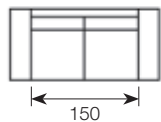

COMF 2

TKANINA

SKÓRA

szerokość x głębokość x wysokość w cm / głębokość siedziska **53 cm** wysokość siedziska **46 cm**

3
222x90x85

2,5
192x90x85

2,5+Chl L/R
267x160x85

3+Divan L/R
291x255x85