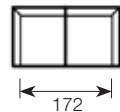

TKANINA

SKÓRA

szerokość x głębokość x wysokość w cm / głębokość siedziska **55 cm** wysokość siedziska **42 cm**

3
226x92x80

2,5
197x92x80

1,5+Chl round L/R
300x177x80

2,5+Chl round L/R
371x177x80

2,5+Divan L/R
272x234x80

3+Divan L/R
301x234x80

3+C+2,5 L/R
306x277x80

2,5+C+2,5
277x277x80

Chl round+2,5+Divan L/R
446x234x80

Puf
85x60x41

Puf Round
99x99x41

KIBO LC

SOFY