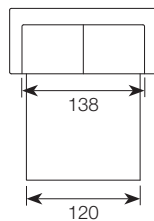

2,5/2,5S
180x92x94