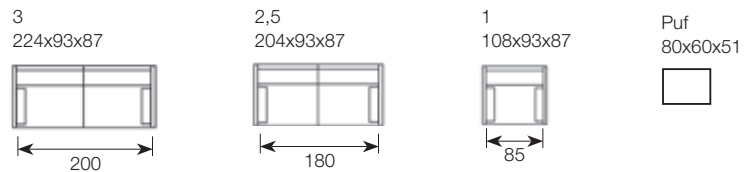

szerokość x głębokość x wysokość w cm / głębokość siedziska **60 cm** wysokość siedziska **51 cm**

ARIA

SOFY

Sofa dostarczana bez elementów dekoracyjnych.

FIX

COMF 1

TKANINA

szerokość x głębokość x wysokość w cm / głębokość siedziska **66 cm** wysokość siedziska **46 cm**