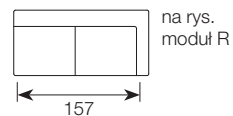

2,5ARM/2,5TRAY/2,5FUNC R/L
199x101x74