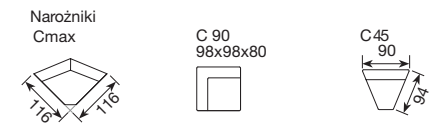

moduły z podłokietnikiem CARTER, BAKER lub MEMPHIS