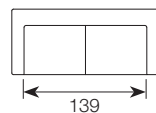

2
177x93x85