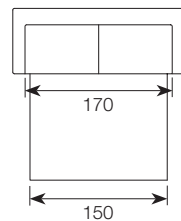

3/3S
212x92x94