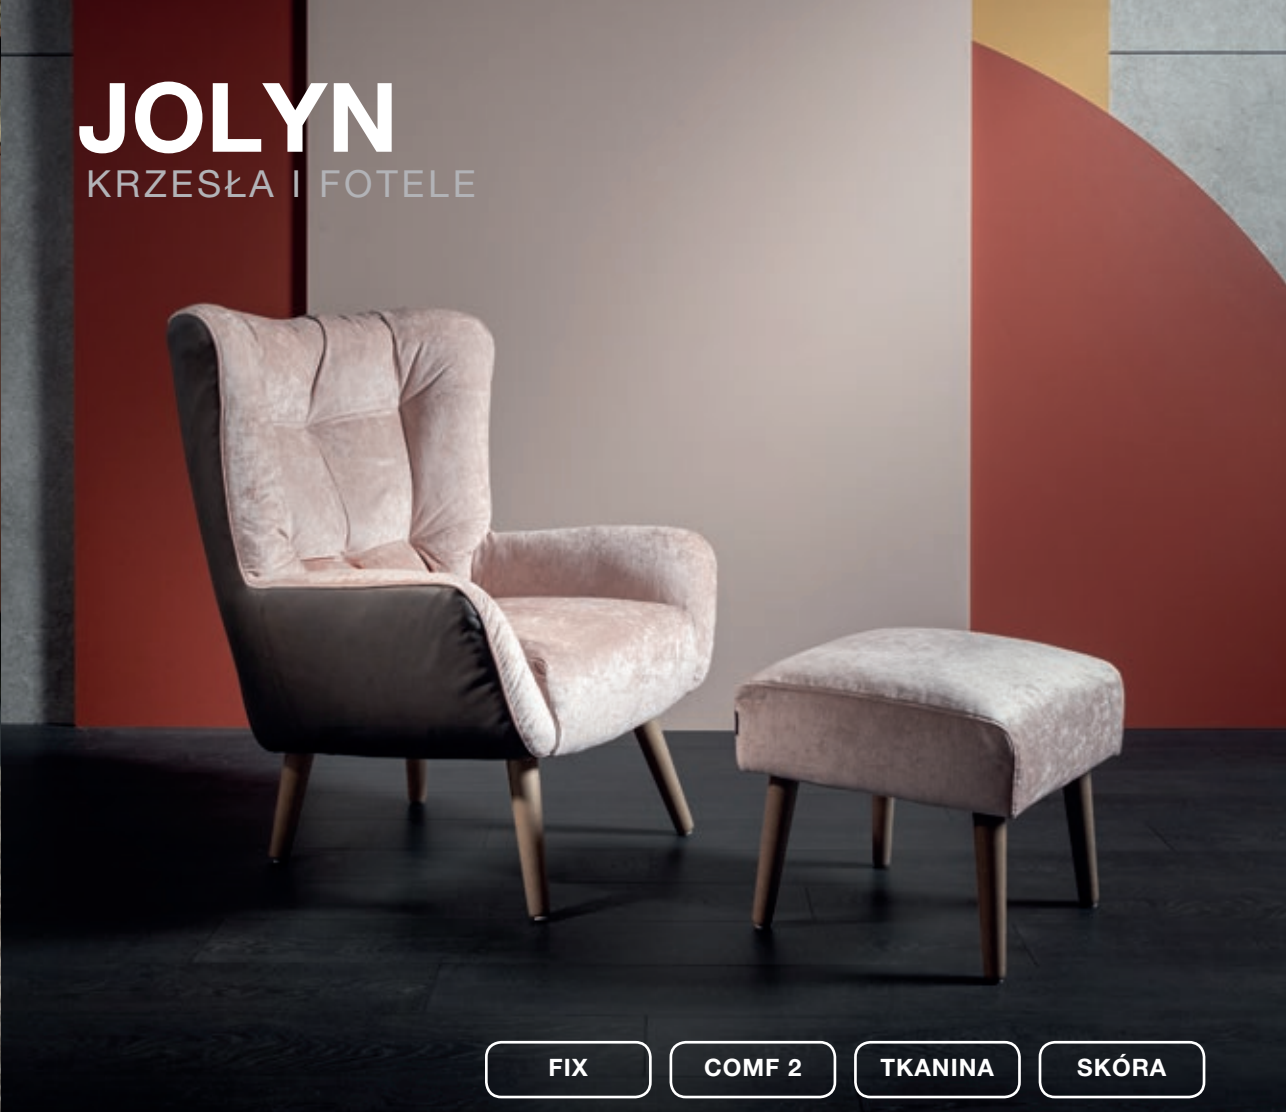

TKANINA

SKÓRA

głębokość siedziska **57 cm** / wysokość siedziska **42 cm**

Fotel
72x80x77

fotel obrotowy

JOLYN

KRZESŁA I FOTELE

FIX