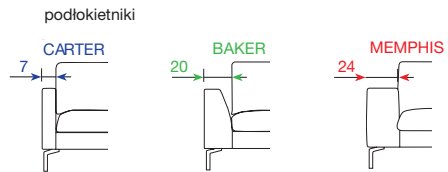

fotele i sofy Blues z podłokietnikami CARTER, BAKER lub MEMPHIS

moduły z podłokietnikiem CARTER, BAKER lub MEMPHIS

2,5 MODUŁ
180x101x80

3 MODUŁ
200x101x80

Chł 75 MODUŁ
75x148x80

Chł 90 MODUŁ
90x148x80

Puf
76x76x44