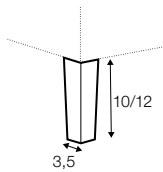

no. 109
wood