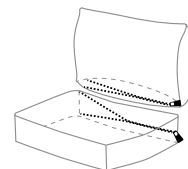

## Wymiary\*

Szerokość • Głębokość • Wysokość w cm

Głębokość siedziska 48/62\*\* • Wysokość siedziska 43

	4 (2pkg) 272x108x83		3 + C + 2,5 L/R 342x312x83		Divan moduł L/R 108x251x83 na rys. moduł R
	3 242x108x83		4 moduł L/R (2pkg) 251x108x83 na rys. moduł L		C moduł 121x121x83
	2,5 212x108x83		3 moduł L/R 221x108x83 na rys. moduł L		Puf 85x60x43
	4/2 + Chl Wide L/R 389x166x83		2,5 moduł L/R 191x108x83 na rys. moduł L		
	2,5 + Chl L/R 299x166x83		Chl moduł L/R 108x166x83 na rys. moduł R		
	2,5 + Divan L/R 296x245x83		Chl moduł Wide L/R 138x166x83 na rys. moduł R		

\* Wymiary mogą się różnić +/- 3%, w zależności od wyboru tapicerki i konfiguracji. Piktogramy nie odzwierciedlają proporcji i kształtu mebla.

\*\* 48 cm - głębokość siedziska mierzona do poduszki podłęczniowej, 62 cm - głębokość siedziska mierzona do poduszki oparciowej.

top pierzowy  
pianka  
wysokoelastyczna

mieszanka  
pierz  
i kulki  
poliestrowej

włóknina  
pianka  
wysokoelastyczna

kulka poliestrowa

Poduszki oparciove  
i siedziskowe z zamkiem.

dostępne nóżki:

Wood black 4 cm