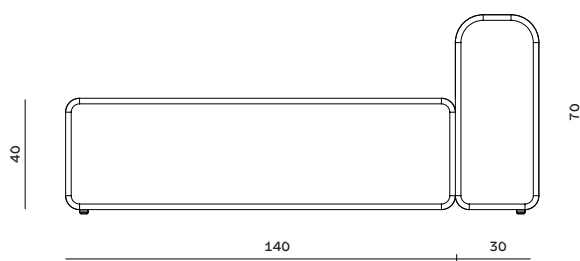

RIGHT CORNER