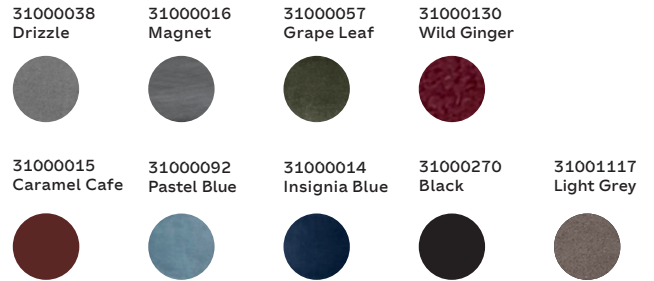

TEXTILE VELVET