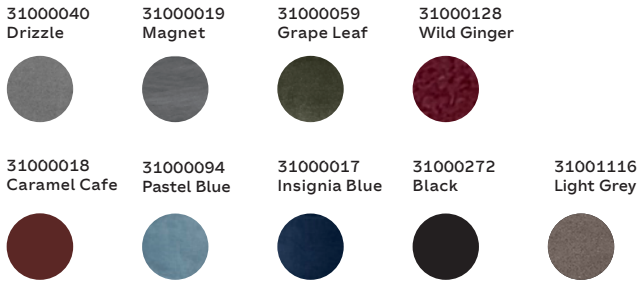

TEXTILE VELVET