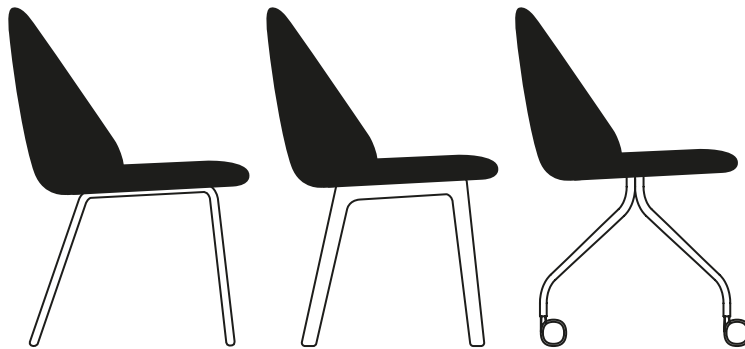

IOLA

by e-ggs

Iola vive il Design con un approccio internazionale, concentrandosi sull'ergonomia delle forme, mantenendo un aspetto curato e caratterizzante. Abbiamo dato alla scocca la forma di un guscio, producendola in poliuretano espanso. Sotto consiglio dei più esigenti, poi, le abbiamo tirato le orecchie così sono usciti due grandi braccioli. Iola sa di moda, ma si propone come un classico contemporaneo.

Iola shows off design with an international approach, focusing on the ergonomics of the form, ensuring a careful look, one with character. We have given the body the shape of a shell, producing it in expanded polyurethane. Then, on the advice of the hardest to please, we pulled the wings and then the two large arms came out. Iola hints at fashion but comes across as a modern classic.

DIMENSIONI | DIMENSIONS

BASIC | BASIC

lunghezza | width: 51,8 cm

larghezza | depth: 58,1 cm

altezza | height: 83,1 cm

altezza del sedile | seat height: 46,9 cm

CAMBE IN LEGNO | WOODEN LEGS

lunghezza | width: 51,8 cm

larghezza | depth: 58,2 cm

altezza | height: 82,8 cm

altezza del sedile | seat height: 46,5 cm

UFFICIO | OFFICE

lunghezza | width: 51,8 cm

larghezza | depth: 57,9 cm

altezza | height: 82,4 cm

altezza del sedile | seat height: 45,8 cm