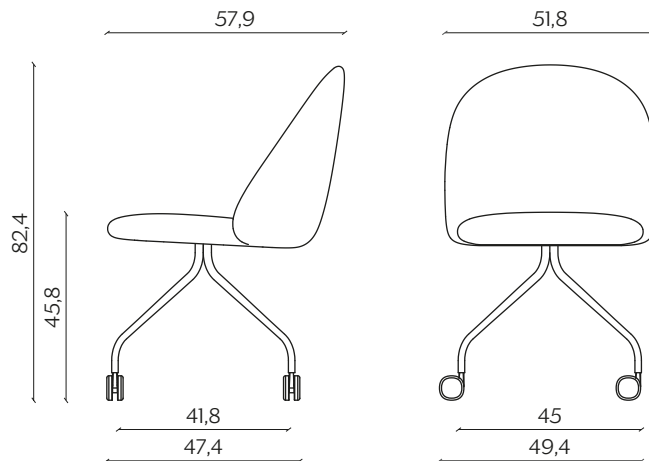

DIMENSIONI | DIMENSIONS

BASIC | BASIC

lunghezza | width: 51,8 cm

larghezza | depth: 58,1 cm

altezza | height: 83,1 cm

altezza del sedile | seat height: 46,9 cm

CAMBE IN LEGNO | WOODEN LEGS

lunghezza | width: 51,8 cm

larghezza | depth: 58,2 cm

altezza | height: 82,8 cm

altezza del sedile | seat height: 46,5 cm

UFFICIO | OFFICE

lunghezza | width: 51,8 cm

larghezza | depth: 57,9 cm

altezza | height: 82,4 cm

altezza del sedile | seat height: 45,8 cm