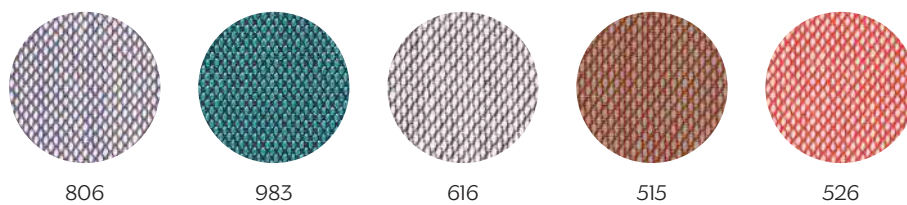

Foglia di Tè
Teal

Brionne

385.040

Vescom Rolla

Blu Pavone
Peacock

Blu Notte
Midnight Blue

Latte
Steamed Milk

Mostarda
Mustard

Ciliegia
Cherry

Grafite
Graphite

Kvadrat - Maharam Merit

Kvadrat - Melange Nap

Kvadrat - Steelcut Trio 3

Dedar - Alumnus

GAMBE | LEGS

BASIC | BASIC