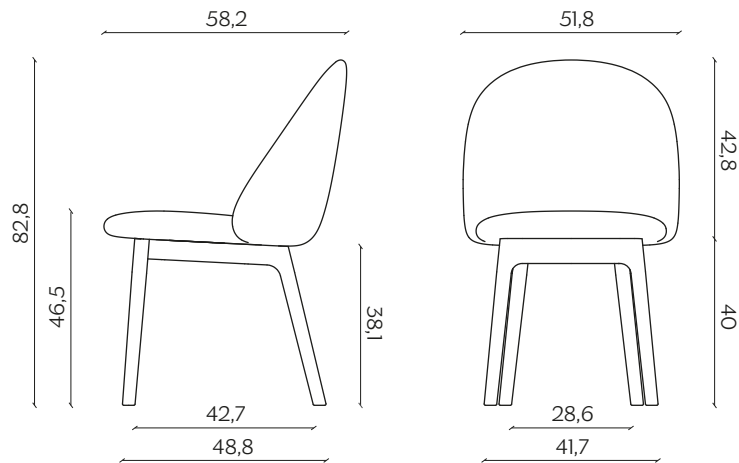

DIMENSIONI | DIMENSIONS

BASIC | BASIC

lunghezza | width: 51,8 cm

larghezza | depth: 58,1 cm

altezza | height: 83,1 cm

altezza del sedile | seat height: 46,9 cm

CAMBE IN LEGNO | WOODEN LEGS

lunghezza | width: 51,8 cm

larghezza | depth: 58,2 cm

altezza | height: 82,8 cm

altezza del sedile | seat height: 46,5 cm

UFFICIO | OFFICE

lunghezza | width: 51,8 cm

larghezza | depth: 57,9 cm

altezza | height: 82,4 cm

altezza del sedile | seat height: 45,8 cm