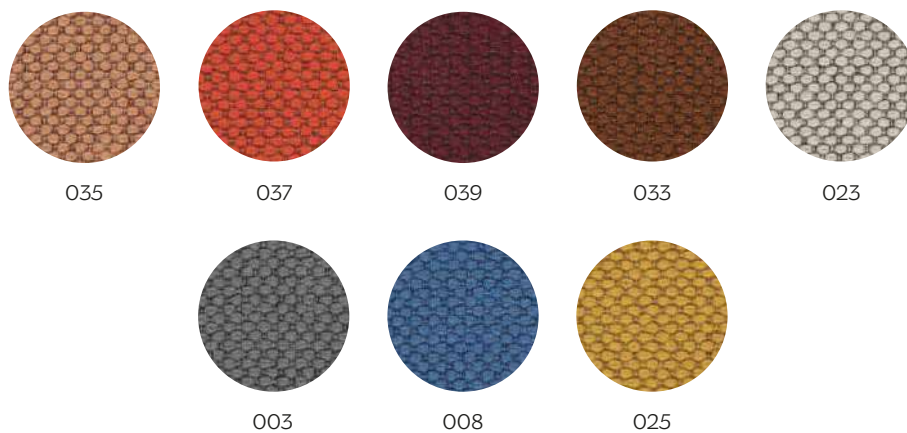

Kvadrat - Maharam Merit