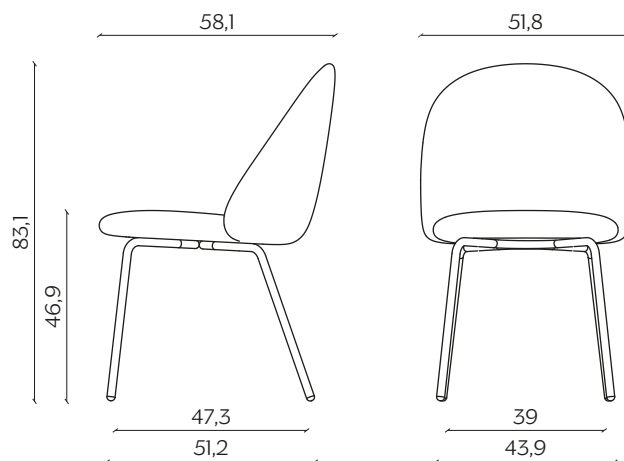

DIMENSIONI | DIMENSIONS

BASIC | BASIC

lunghezza | width: 51,8 cm

larghezza | depth: 58,1 cm

altezza | height: 83,1 cm

altezza del sedile | seat height: 46,9 cm

CAMBE IN LEGNO | WOODEN LEGS

lunghezza | width: 51,8 cm

larghezza | depth: 58,2 cm

altezza | height: 82,8 cm

altezza del sedile | seat height: 46,5 cm

UFFICIO | OFFICE

lunghezza | width: 51,8 cm

larghezza | depth: 57,9 cm

altezza | height: 82,4 cm

altezza del sedile | seat height: 45,8 cm