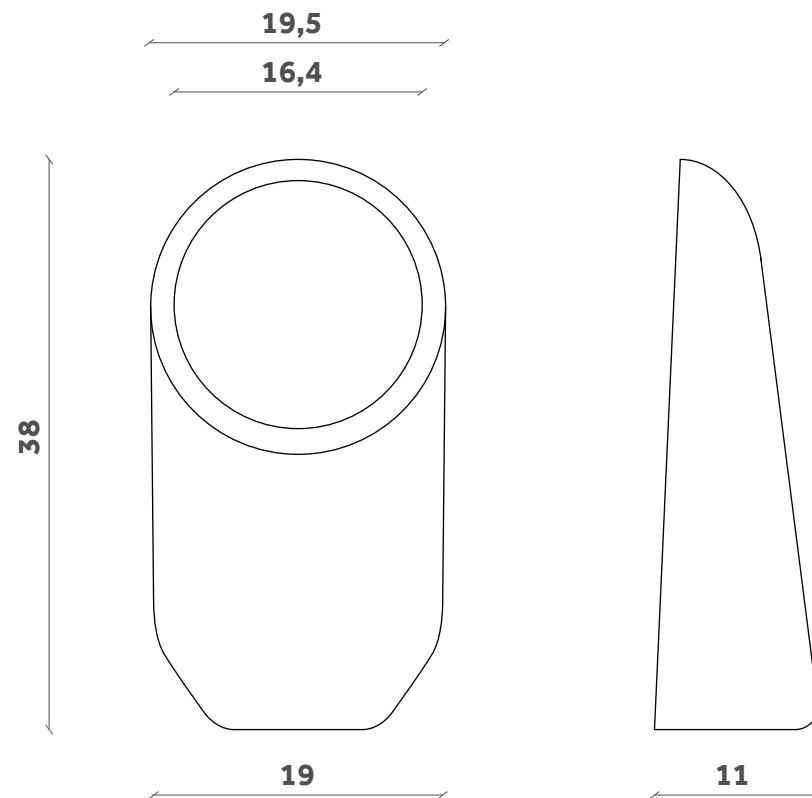

## FINITURE / FINISHES

---

**Struttura**  
*Structure*

**Ceramica / Ceramic**

**White**  
Ral: 9016

## DETTAGLI TECNICI / TECHNICAL DETAILS

---

**E27**  
**MAX 60W**

**Lunghezza standard cavo 1,60m**  
*Standard cable length 1,60m*