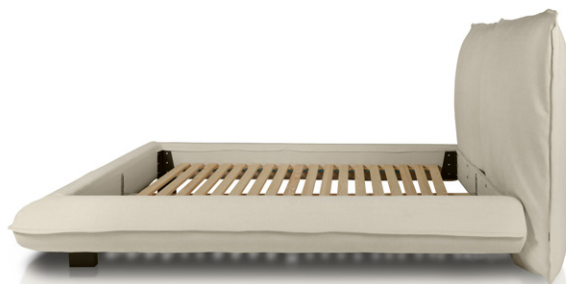

Moya Bed

Wymiary*

Szerokość • Głębokość • Wysokość w cm

Wysokość oskrzyni od podłogi z nóżką Indivani Wood: 35 cm
Wysokość oskrzyni od podłogi Pluto: 43 cm

140x200
196x250x119**

160x200
216x250x119**

180x200
236x250x119**

* Wymiary mogą się różnić +/- 3%, w zależności od wyboru tapicerki i konfiguracji. Piktogramy nie odzwierciedlają proporcji i kształtu mebla.

** Wysokość podana dla Moya Bed z nóżką Indivani 12 cm

dostępne nóżki: