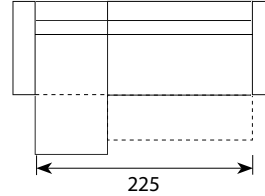

Orizzo (Funkcja spania typu DL)

Wymiary*

Szerokość • Głębokość • Wysokość w cm

Głębokość siedziska 54 • Wysokość siedziska 42

3F
245x98x86

ChI 95 + 1,5F R/L
245x160x86

ChI 75 + 2F R/L
273x160x86

powierzchnia spania 3F oraz ChI 95+1,5 F: 145x197
powierzchnia spania ChI 75 + 2 F: 145x225
wymiar pojemnika na pościel: 193x62x13
głębokość sofy po rozłożeniu funkcji spania: 145

* Wymiary mogą się różnić +/- 3%, w zależności od wyboru tapicerki i konfiguracji. Piktogramy nie odzwierciedlają proporcji i kształtu mebla.

Poduszki oparciove z zamkiem.
Poduszki siedziskowe tapicerowane na stałe.