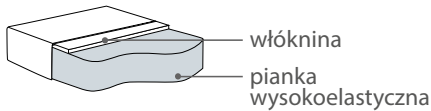

Orizzo

SLEEP

FIX

COMF EU

TKANINA

Orizzo 3F, sofa dostarczana bez elementów dekoracyjnych

KARTA
PRODUKTOWA

mti furninova

Orizzo (Funkcja spania typu DL)

Wymiary*

Szerokość • Głębokość • Wysokość w cm

Głębokość siedziska 54 • Wysokość siedziska 42

3F
245x98x86

ChI 95 + 1,5F R/L
245x160x86

ChI 75 + 2F R/L
273x160x86

powierzchnia spania 3F oraz ChI 95+1,5 F: 145x197
powierzchnia spania ChI 75 + 2 F: 145x225
wymiar pojemnika na pościel: 193x62x13
głębokość sofy po rozłożeniu funkcji spania: 145

* Wymiary mogą się różnić +/- 3%, w zależności od wyboru tapicerki i konfiguracji. Piktogramy nie odzwierciedlają proporcji i kształtu mebla.

Poduszki oparciove z zamkiem.
Poduszki siedziskowe tapicerowane na stałe.