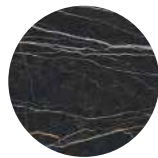

#### Laccati | Lacquer

Bianco  
White  
RAL: 9016

Grigio Seta  
Silk Gray  
RAL: 7044

Grigio Polvera  
Dusty Gray  
RAL: 7037

Nero  
Black  
RAL: 9005

Canapa  
Canapa NCS  
1502-Y

Juta  
Juta NCS  
3005-Y20R

Visone  
Visone NCS  
6010-Y60R

Antracite  
Anthracite  
RAL: 7016

Albicocca  
Apricot  
NCS S2030 40R

Blu Intenso  
Intense Blue NCS  
S-6020 R-80B

Verde Veronese  
Veronese Green  
NCS S-5040 B-50C

Rosso Marsala  
Marsala Red  
NCS S4040R

#### Gres Porcellanato | Porcelain Stoneware (Ceramic)

Statuario Bianco  
Statuario White

Thundernight  
Thundernight

Étoile Gris  
Étoile Gris

Emperador  
Emperador